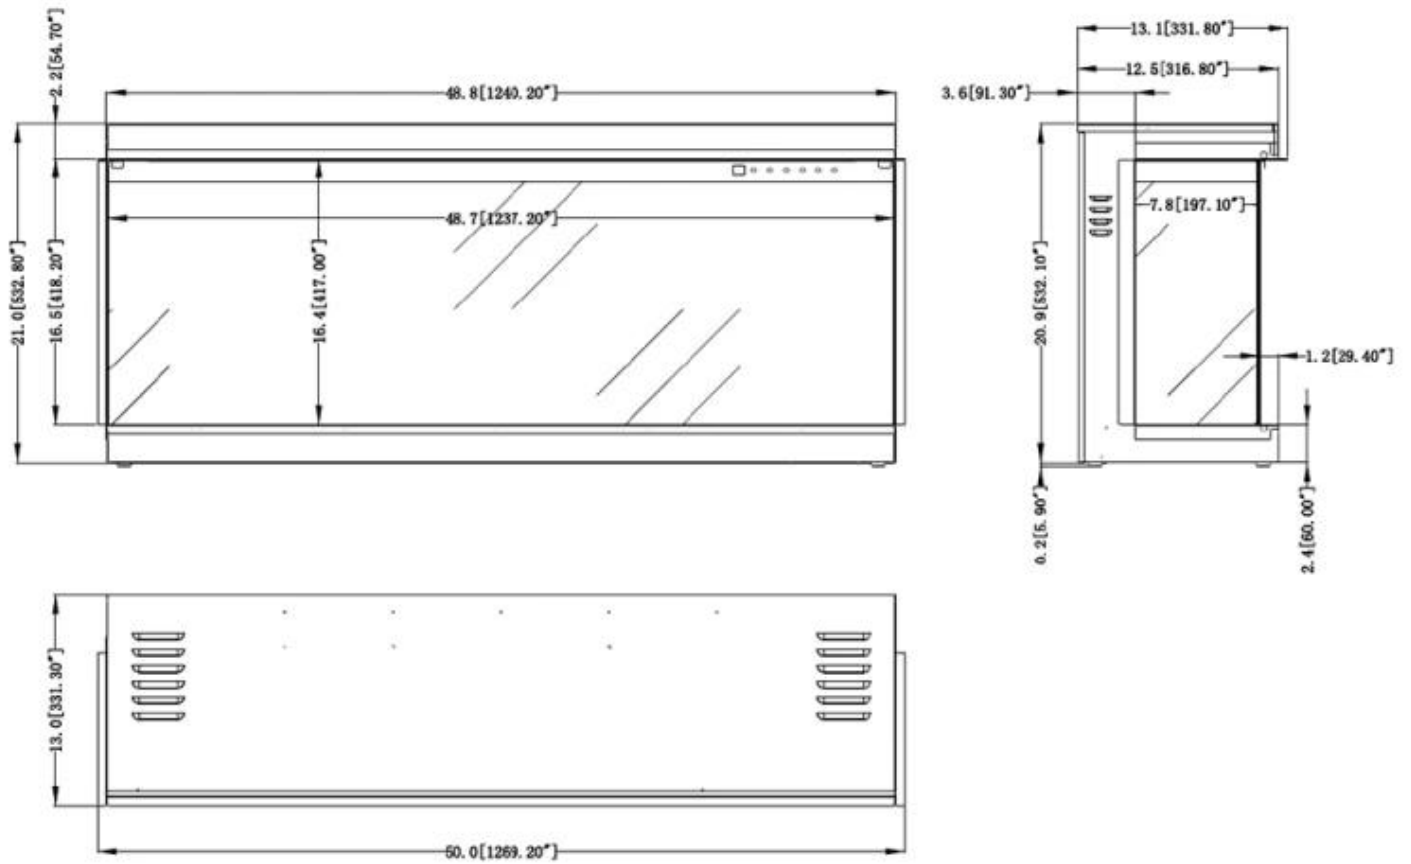

Utseende

Interiør	Svart
Materiale	Glass
Materiale	Metall
Farge	Svart
Dekorasjon	Krystaller
Dekorasjon	Ved
Glass inkludert	Ja
Høyde på glass	41 cm
Høyde på glass	38,1 cm
Glass lengde	80 cm
Glass lengde	148,9 cm
Glass lengde	123,7 cm
Glass lengde	100 cm

Type

Montering	3-sidig innebygget elektrisk peis
Sertifisering	CE
Flammesyn	Tre-sidet
Bruk	Innendørs
Garanti	2 år

Størrelse

	33,1 cm
	31,7 cm
Lengde/bredde	152,4 cm

Lengde/bredde	124 cm
Lengde/bredde	103,5 cm
Lengde/bredde	83,5 cm
Høyde	53,2 cm
Høyde	56,1 cm
Dybde	33,1 cm
Dybde	31,7 cm

STADHAMPTON - 124 CM

STADHAMPTON - 152.4 CM

STADHAMPTON - 83.5 CM

STADHAMPTON - 103.5 CM