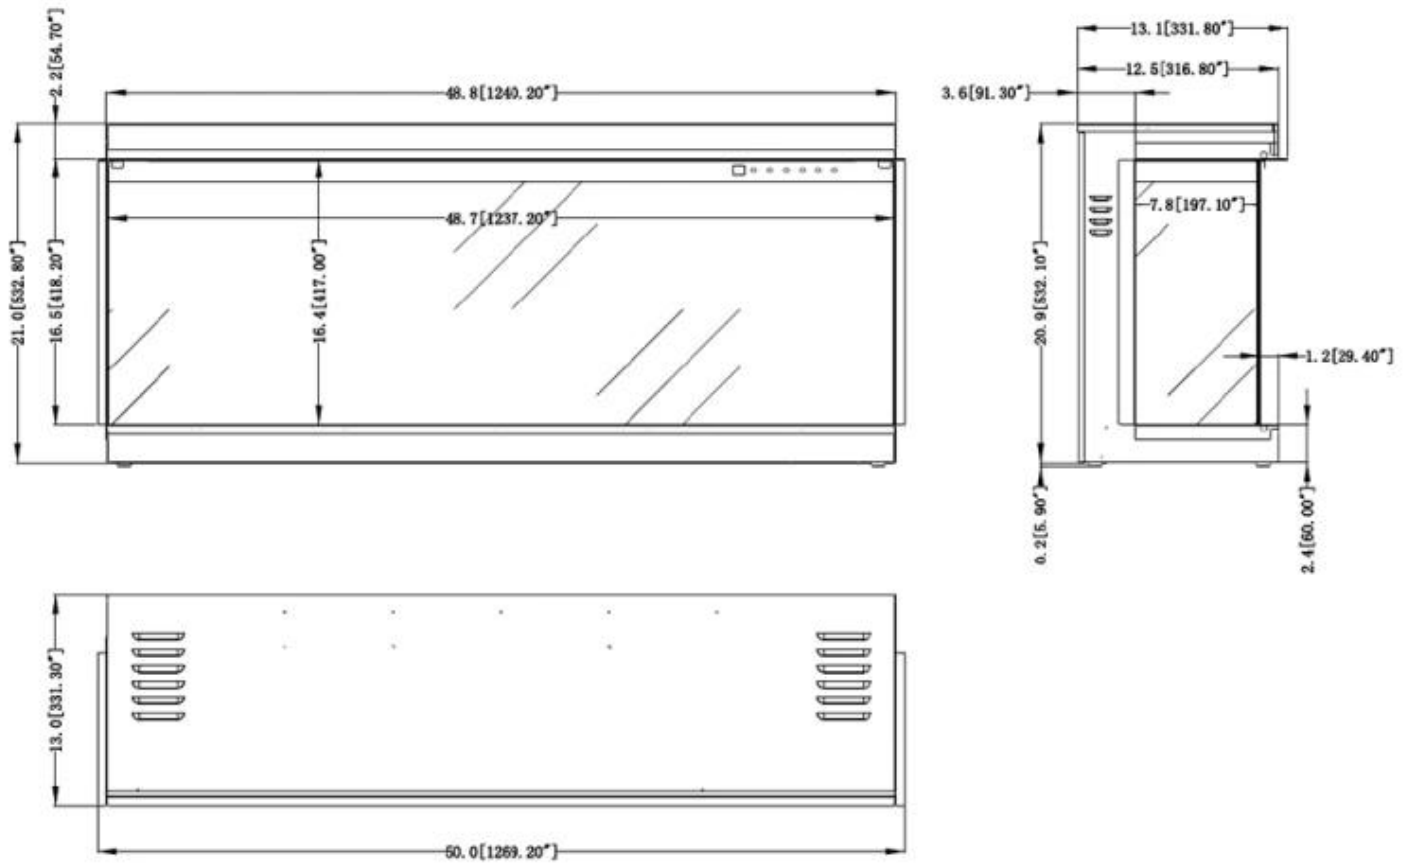

Funksjoner

Termostat	Ja
-----------	----

Størrelse

	31,7 cm
	33,1 cm

Størrelse

Høyde	53,2 cm
Høyde	56,1 cm
Lengde/bredde	103,5 cm
Lengde/bredde	124 cm
Lengde/bredde	152,4 cm
Lengde/bredde	83,5 cm

Type

Bruk	Innendørs
Garanti	2 år
Montering	3-sidig innebygget elektrisk peis

Type

Sertifisering	CE
---------------	----

Utseende

Dekorasjon	Krystaller
Dekorasjon	Ved
Farge	Svart
Glass inkludert	Ja

Utseende

Glass lengde	100 cm
Glass lengde	123,7 cm
Glass lengde	148,9 cm
Glass lengde	80 cm
Høyde på glass	38,1 cm
Høyde på glass	41 cm

Utseende

Interiør	Svart
Materiale	Glass
Materiale	Metall

STADHAMPTON - 124 CM

STADHAMPTON - 152.4 CM

STADHAMPTON - 83.5 CM

STADHAMPTON - 103.5 CM