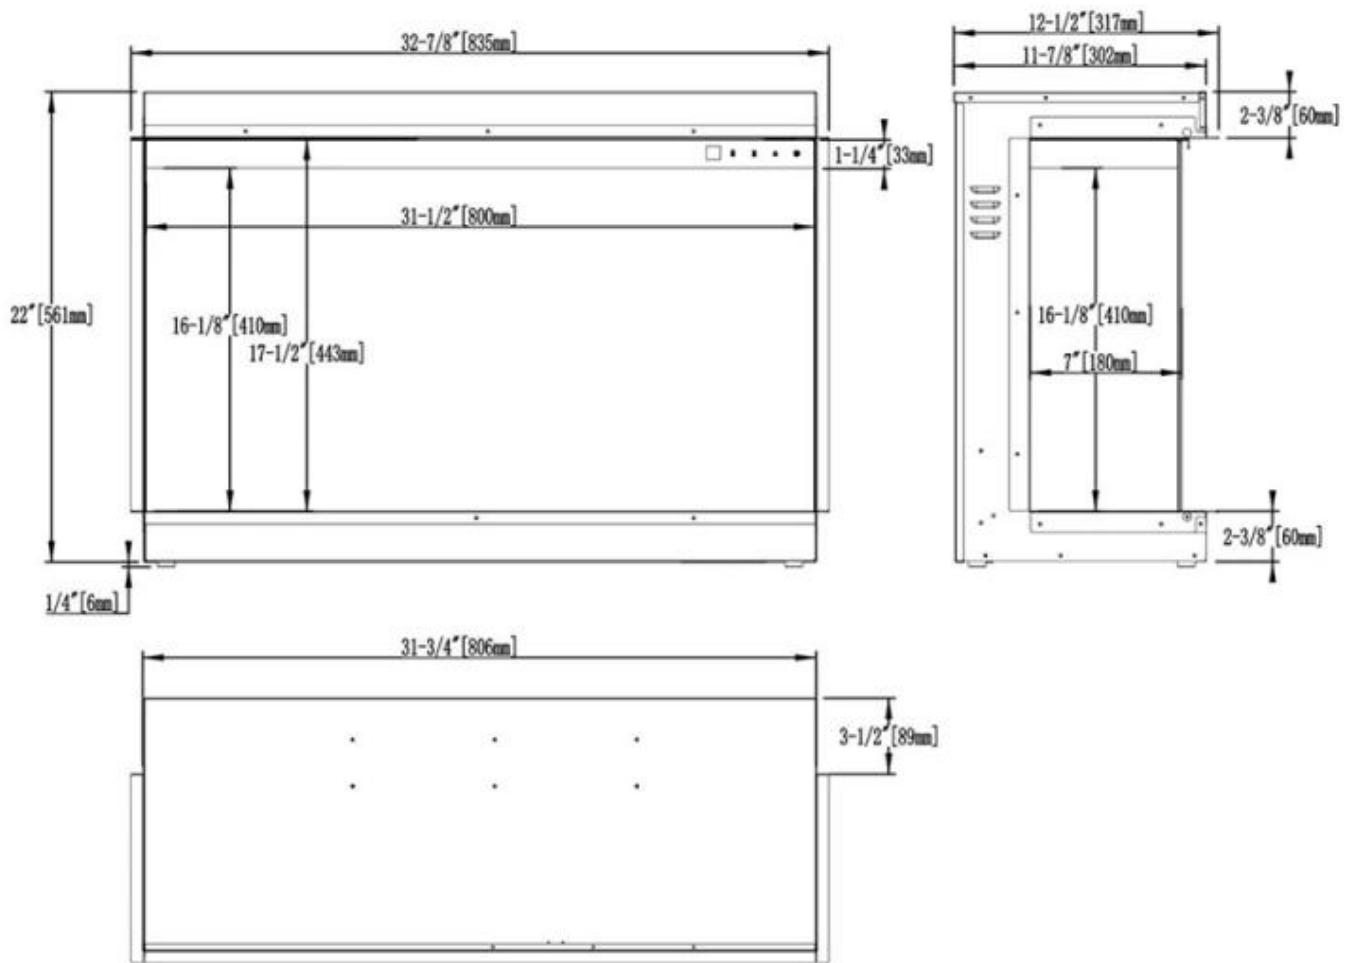

Utseende

Interiør	Svart
Materiale	Glass
Materiale	Metall
Farge	Svart
Dekorasjon	Krystaller
Dekorasjon	Ved
Glass inkludert	Ja
Høyde på glass	41 cm
Høyde på glass	38,1 cm
Glass lengde	80 cm
Glass lengde	148,9 cm
Glass lengde	123,7 cm
Glass lengde	100 cm

Type

Montering	3-sidig innebygget elektrisk peis
Sertifisering	CE
Flammesyn	Tre-sidet
Bruk	Innendørs
Garanti	2 år

Størrelse

	33,1 cm
	31,7 cm
Lengde/bredde	152,4 cm

Lengde/bredde	124 cm
Lengde/bredde	103,5 cm
Lengde/bredde	83,5 cm
Høyde	53,2 cm
Høyde	56,1 cm
Dybde	33,1 cm
Dybde	31,7 cm

STADHAMPTON - 124 CM

STADHAMPTON - 152.4 CM

STADHAMPTON - 83.5 CM

STADHAMPTON - 103.5 CM