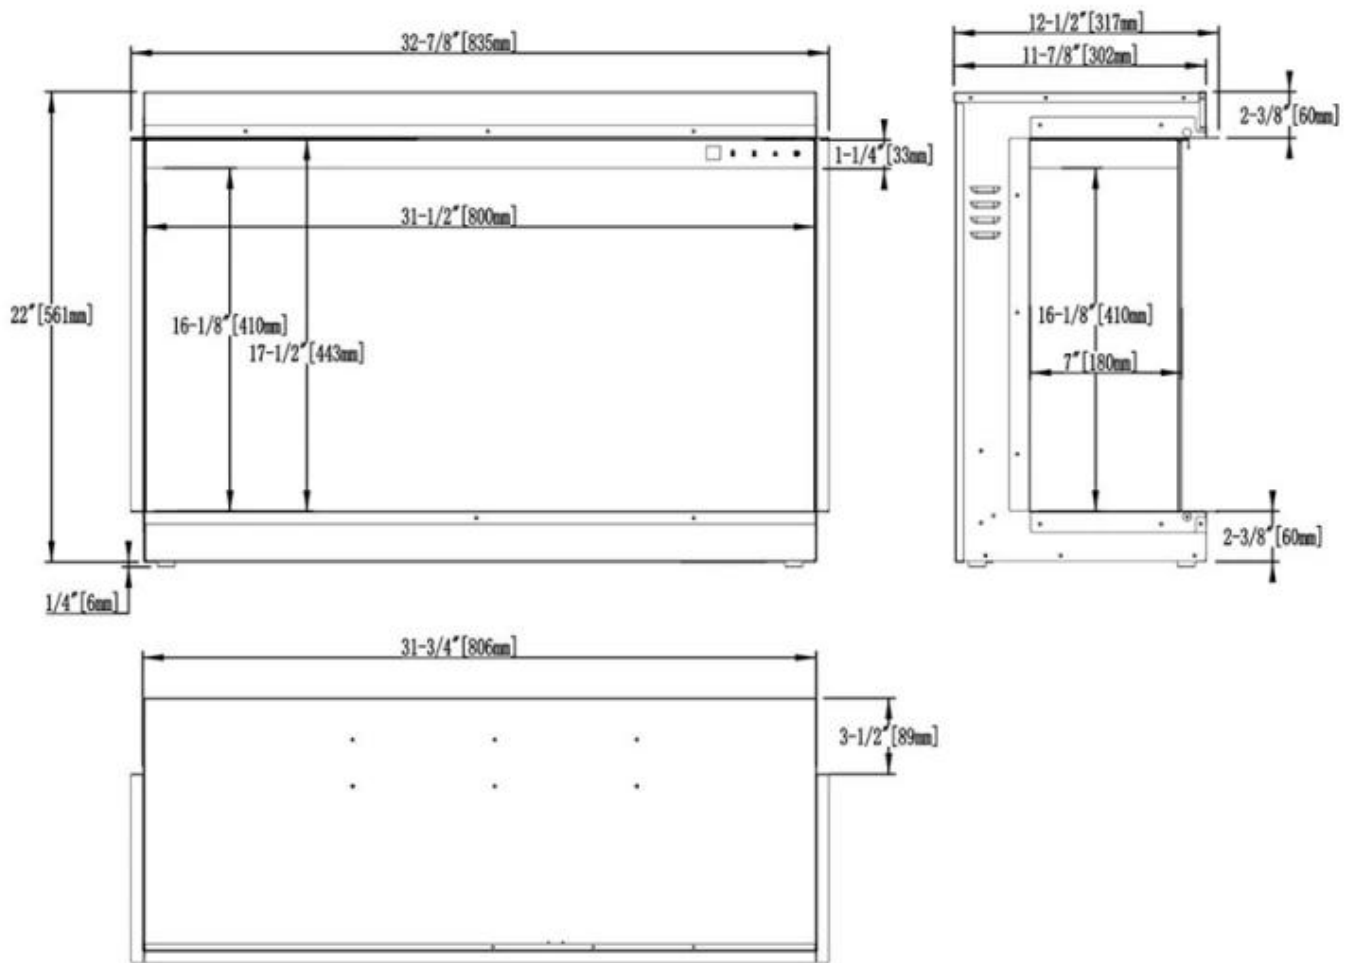

Funksjoner

Termostat	Ja
-----------	----

Størrelse

	31,7 cm
	33,1 cm

Størrelse

Høyde	53,2 cm
Høyde	56,1 cm
Lengde/bredde	103,5 cm
Lengde/bredde	124 cm
Lengde/bredde	152,4 cm
Lengde/bredde	83,5 cm

Type

Bruk	Innendørs
Garanti	2 år
Montering	3-sidig innebygget elektrisk peis

Type

Sertifisering	CE
---------------	----

Utseende

Dekorasjon	Krystaller
Dekorasjon	Ved
Farge	Svart
Glass inkludert	Ja

Utseende

Glass lengde	100 cm
Glass lengde	123,7 cm
Glass lengde	148,9 cm
Glass lengde	80 cm
Høyde på glass	38,1 cm
Høyde på glass	41 cm

Utseende

Interiør	Svart
Materiale	Glass
Materiale	Metall

STADHAMPTON - 124 CM

STADHAMPTON - 152.4 CM

STADHAMPTON - 83.5 CM

STADHAMPTON - 103.5 CM