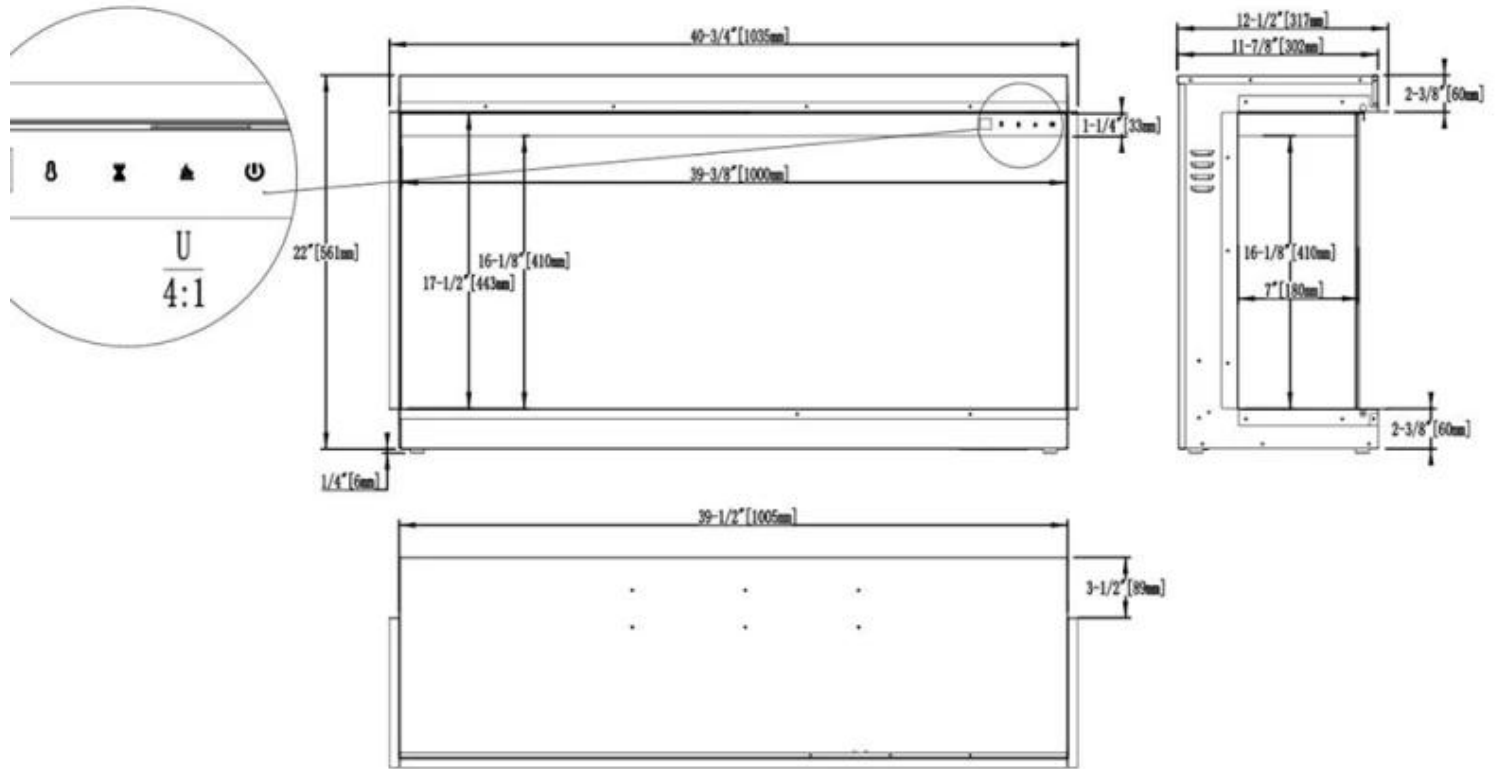

Mål og vekt

	33,1 cm
	31,7 cm
Lengde/bredde	152,4 cm
Lengde/bredde	124 cm
Lengde/bredde	103,5 cm
Lengde/bredde	83,5 cm
Høyde	53,2 cm
Høyde	56,1 cm
Dybde	33,1 cm
Dybde	31,7 cm

Tekniske spesifikasjoner

Brennkar type	Klassisk flamme
Brennstoff	Elektrisitet
Flamme farger	5 farger
Flammens lysstyrkenivåer	5

Høyde på glass	41 cm
Høyde på glass	38,1 cm
Glass lengde	123,7 cm
Glass lengde	100 cm
Glass lengde	80 cm
Glass lengde	148,9 cm

Installasjonsdetaljer

Avtrekk/skorstein	Ikke påkrevd
Strømkrav	220-240V
Strømkrav	Ja

STADHAMPTON - 124 CM

STADHAMPTON - 152.4 CM

STADHAMPTON - 83.5 CM

STADHAMPTON - 103.5 CM