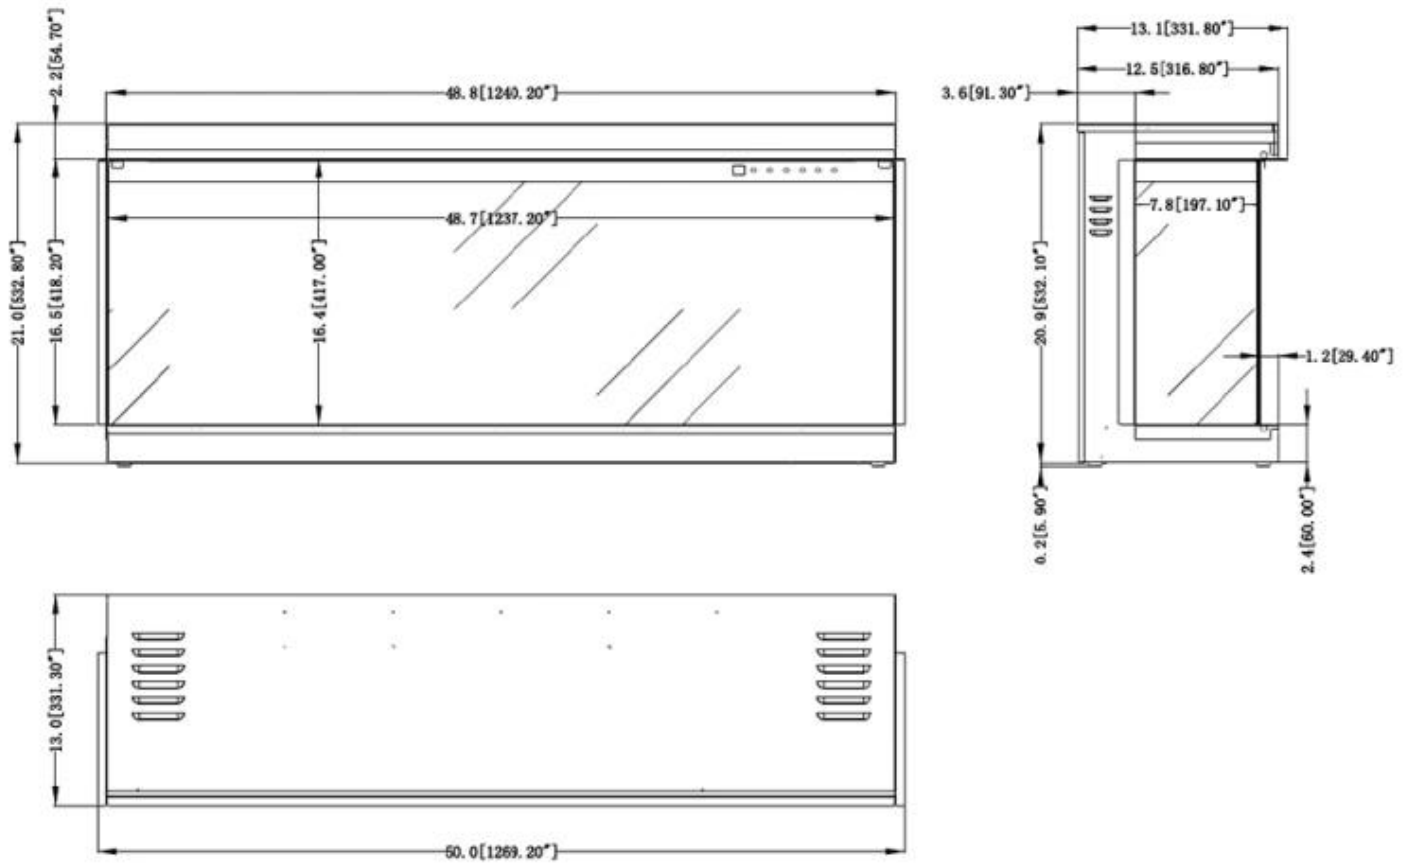

Mål og vekt

	33,1 cm
	31,7 cm
Lengde/bredde	152,4 cm
Lengde/bredde	124 cm
Lengde/bredde	103,5 cm
Lengde/bredde	83,5 cm
Høyde	53,2 cm
Høyde	56,1 cm
Dybde	33,1 cm
Dybde	31,7 cm

Tekniske spesifikasjoner

Brennkar type	Klassisk flamme
Brennstoff	Elektrisitet
Flamme farger	5 farger
Flammens lysstyrkenivåer	5

Høyde på glass	41 cm
Høyde på glass	38,1 cm
Glass lengde	123,7 cm
Glass lengde	100 cm
Glass lengde	80 cm
Glass lengde	148,9 cm

Installasjonsdetaljer

Avtrekk/skorstein	Ikke påkrevd
Strømkrav	220-240V
Strømkrav	Ja

STADHAMPTON - 124 CM

STADHAMPTON - 152.4 CM

STADHAMPTON - 83.5 CM

STADHAMPTON - 103.5 CM