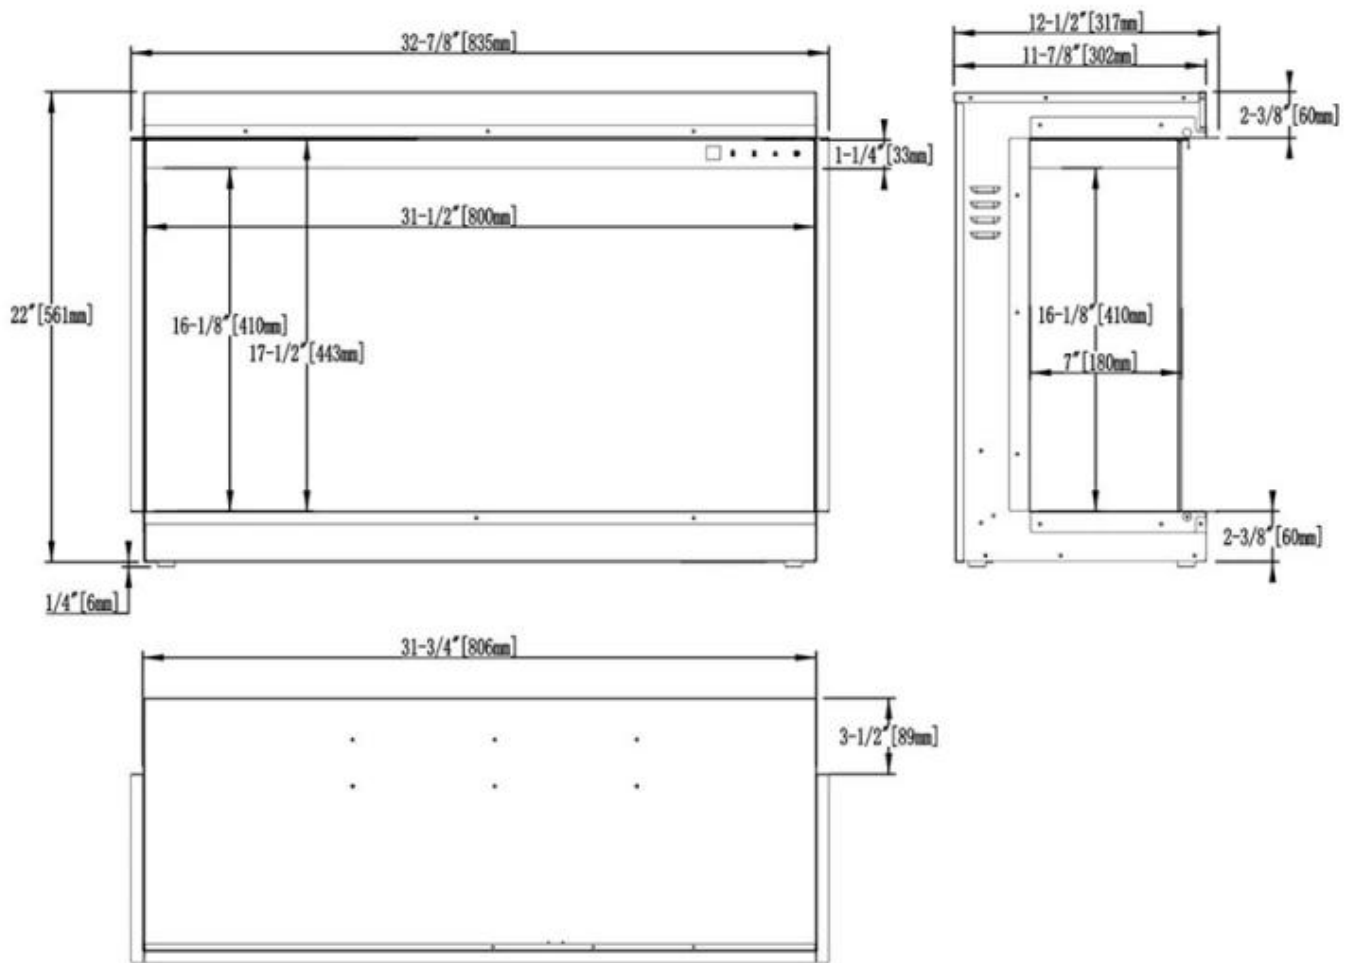

Mål og vekt

	33,1 cm
	31,7 cm
Lengde/bredde	152,4 cm
Lengde/bredde	124 cm
Lengde/bredde	103,5 cm
Lengde/bredde	83,5 cm
Høyde	53,2 cm
Høyde	56,1 cm
Dybde	33,1 cm
Dybde	31,7 cm

Tekniske spesifikasjoner

Brennkar type	Klassisk flamme
Brennstoff	Elektrisitet
Flamme farger	5 farger
Flammens lysstyrkenivåer	5

Høyde på glass	41 cm
Høyde på glass	38,1 cm
Glass lengde	123,7 cm
Glass lengde	100 cm
Glass lengde	80 cm
Glass lengde	148,9 cm

Installasjonsdetaljer

Avtrekk/skorstein	Ikke påkrevd
Strømkrav	220-240V
Strømkrav	Ja

STADHAMPTON - 124 CM

STADHAMPTON - 152.4 CM

STADHAMPTON - 83.5 CM

STADHAMPTON - 103.5 CM