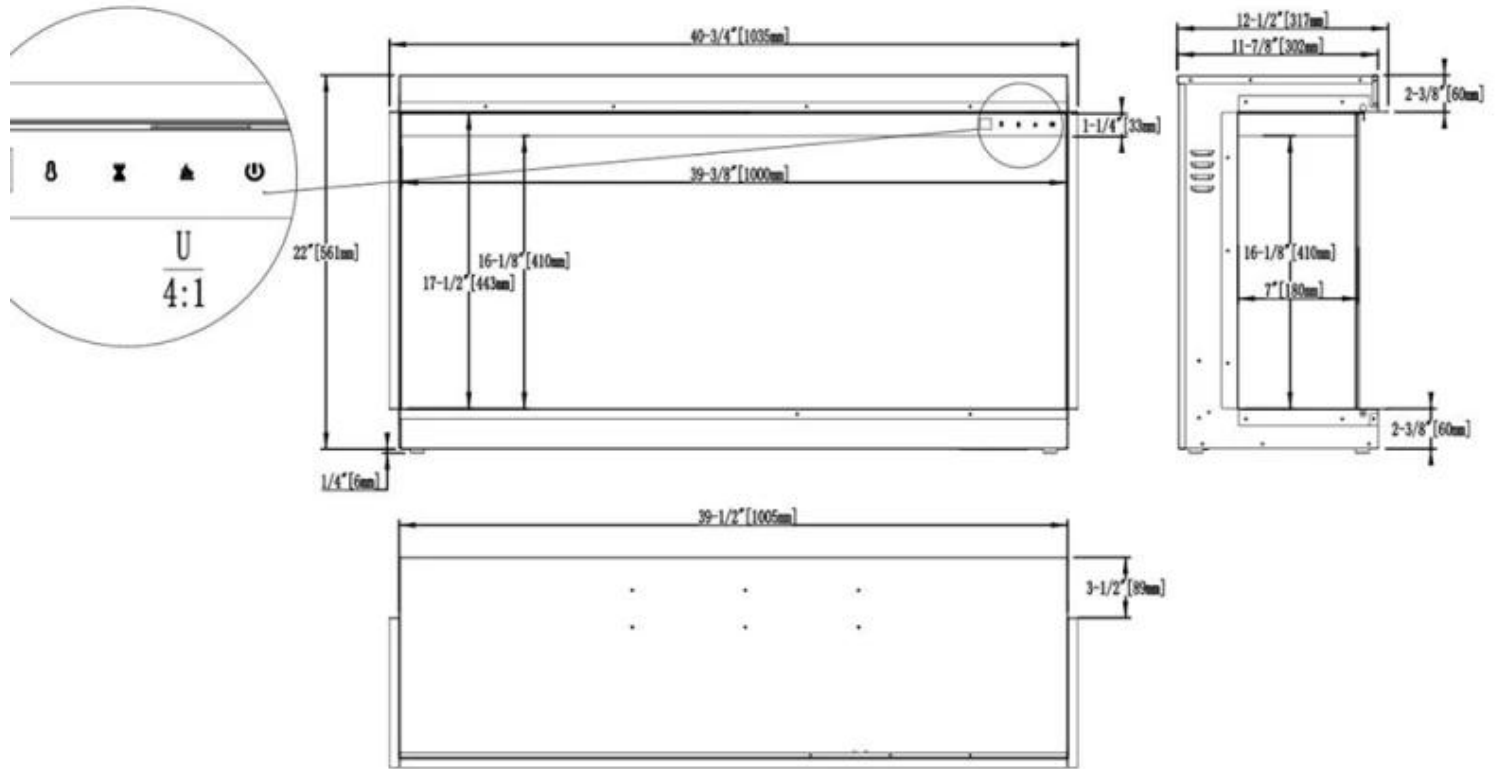

Type

Sertifisering	CE
---------------	----

Utseende

Dekorasjon	Krystaller
Dekorasjon	Ved
Farge	Svart
Glass inkludert	Ja

Utseende

Glass lengde	100 cm
Glass lengde	123,7 cm
Glass lengde	148,9 cm
Glass lengde	80 cm
Høyde på glass	38,1 cm
Høyde på glass	41 cm

Utseende

Interiør	Svart
Materiale	Glass
Materiale	Metall

STADHAMPTON - 124 CM

STADHAMPTON - 152.4 CM

STADHAMPTON - 83.5 CM

STADHAMPTON - 103.5 CM