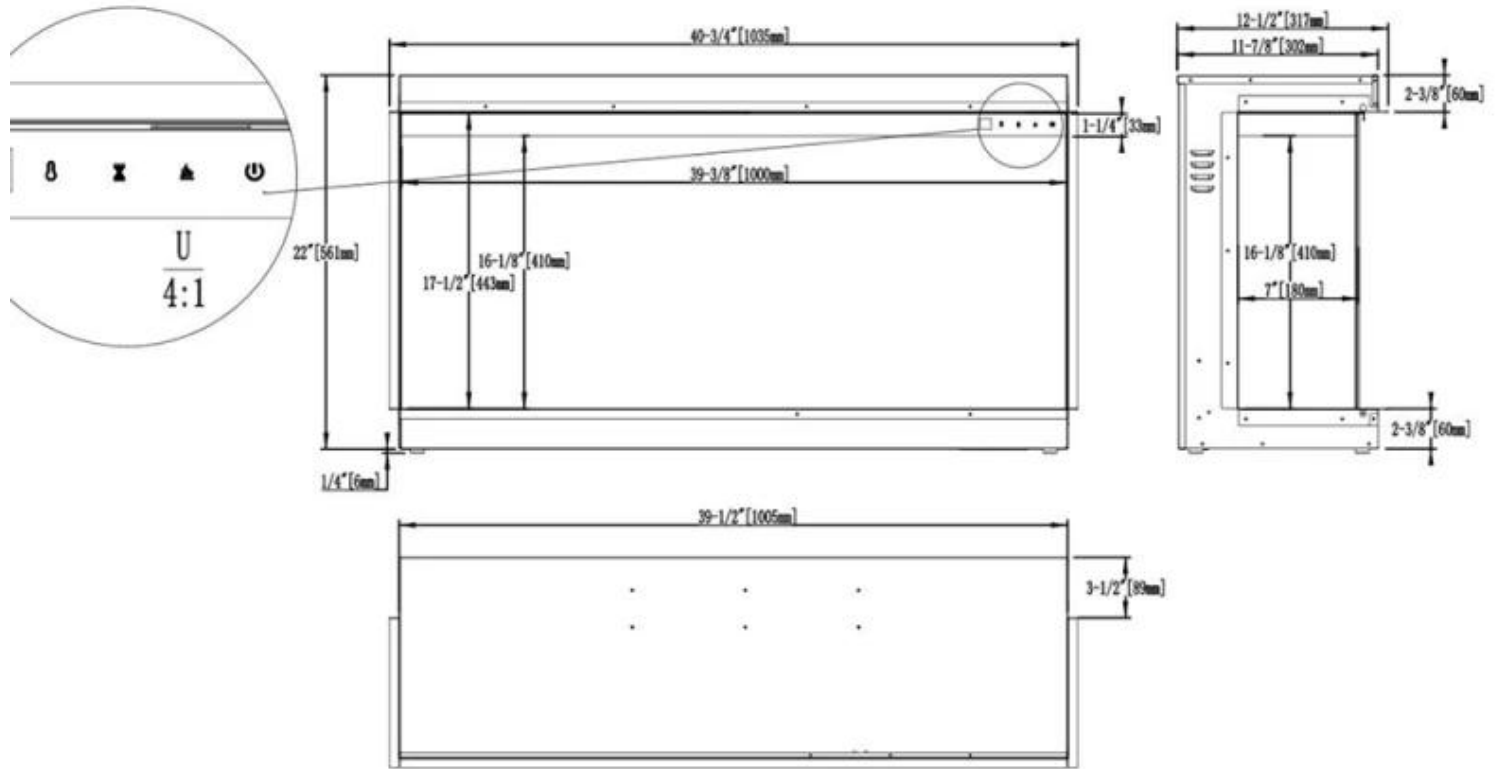

Utseende

Interiør	Svart
Materiale	Glass
Materiale	Metall
Farge	Svart
Dekorasjon	Krystaller
Dekorasjon	Ved
Glass inkludert	Ja
Høyde på glass	41 cm
Høyde på glass	38,1 cm
Glass lengde	80 cm
Glass lengde	148,9 cm
Glass lengde	123,7 cm
Glass lengde	100 cm

Type

Montering	3-sidig innebygget elektrisk peis
Sertifisering	CE
Flammesyn	Tre-sidet
Bruk	Innendørs
Garanti	2 år

Størrelse

	33,1 cm
	31,7 cm
Lengde/bredde	152,4 cm

Lengde/bredde	124 cm
Lengde/bredde	103,5 cm
Lengde/bredde	83,5 cm
Høyde	53,2 cm
Høyde	56,1 cm
Dybde	33,1 cm
Dybde	31,7 cm

STADHAMPTON - 124 CM

STADHAMPTON - 152.4 CM

STADHAMPTON - 83.5 CM

STADHAMPTON - 103.5 CM