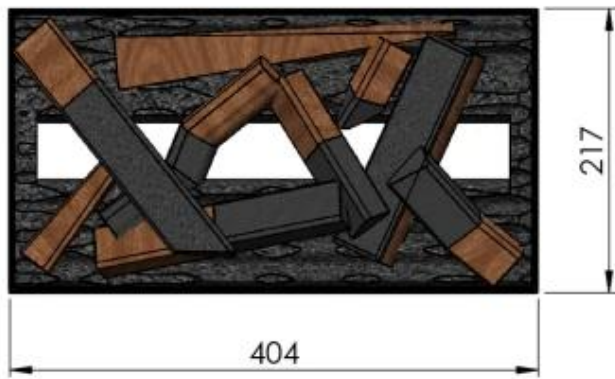

OPTI-MYST DEKORASJONSSETT 400

HYB-10-031

Dekorsett 400 for Dimplex Cassette 400/600 LED Opti-myst peis. MERK: brannskålen er ikke en del av dette settet.

TEKNISKE SPESIFIKASJONER

Type

Egnet for	Opti myst Cassette 400/600
-----------	----------------------------

Type

Montering	Opti-Myst Tilbehør
-----------	--------------------

Utseende

Dekorasjon	Ved
------------	-----

Dimensional Drawing logbed 400 Cassette 400L (211583)