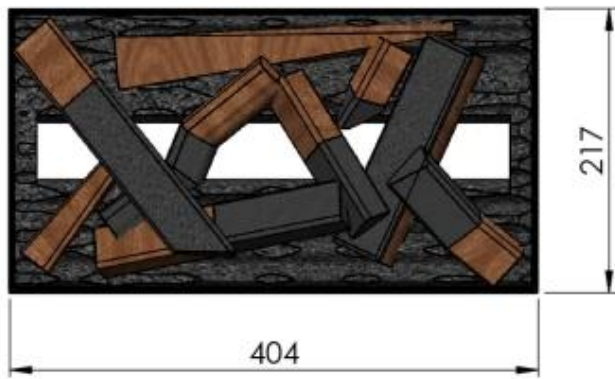

OPTI-MYST DEKORASJONSSETT 400

HYB-10-031

Dekorsett 400 for Dimplex Cassette 400/600 LED Opti-myst peis. MERK: brannkaret er ikke en del av dette settet.

TEKNISKE SPESIFIKASJONER

Utseende

Dekorasjon	Ved
------------	-----

Type

Egnet for	Opti myst Cassette 400/600
Montering	Opti-myst Fireplace Accessories

Dimensional Drawing logbed 400 Cassette 400L (211583)