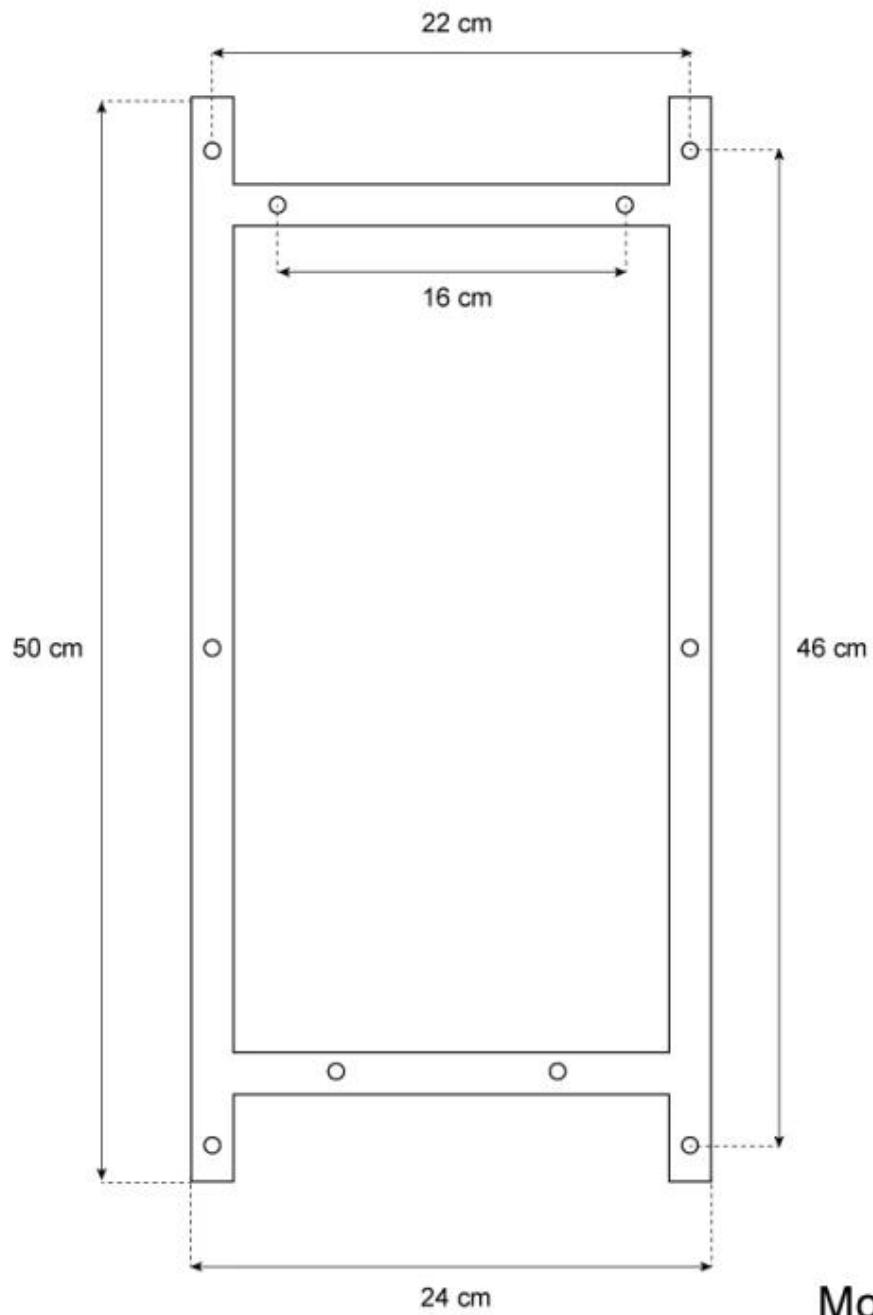

Utseende

Materiale	Stål
Farge	Svart
Glass inkludert	Ja

Type

Montering	Vegghengt biopeis
Produsent	ScandiFlames
Bruk	Innendørs
Garanti	2 år

Størrelse

Lengde/bredde	48 cm
Høyde	63 cm
Dybde	28,6 cm
Vekt	25 kg