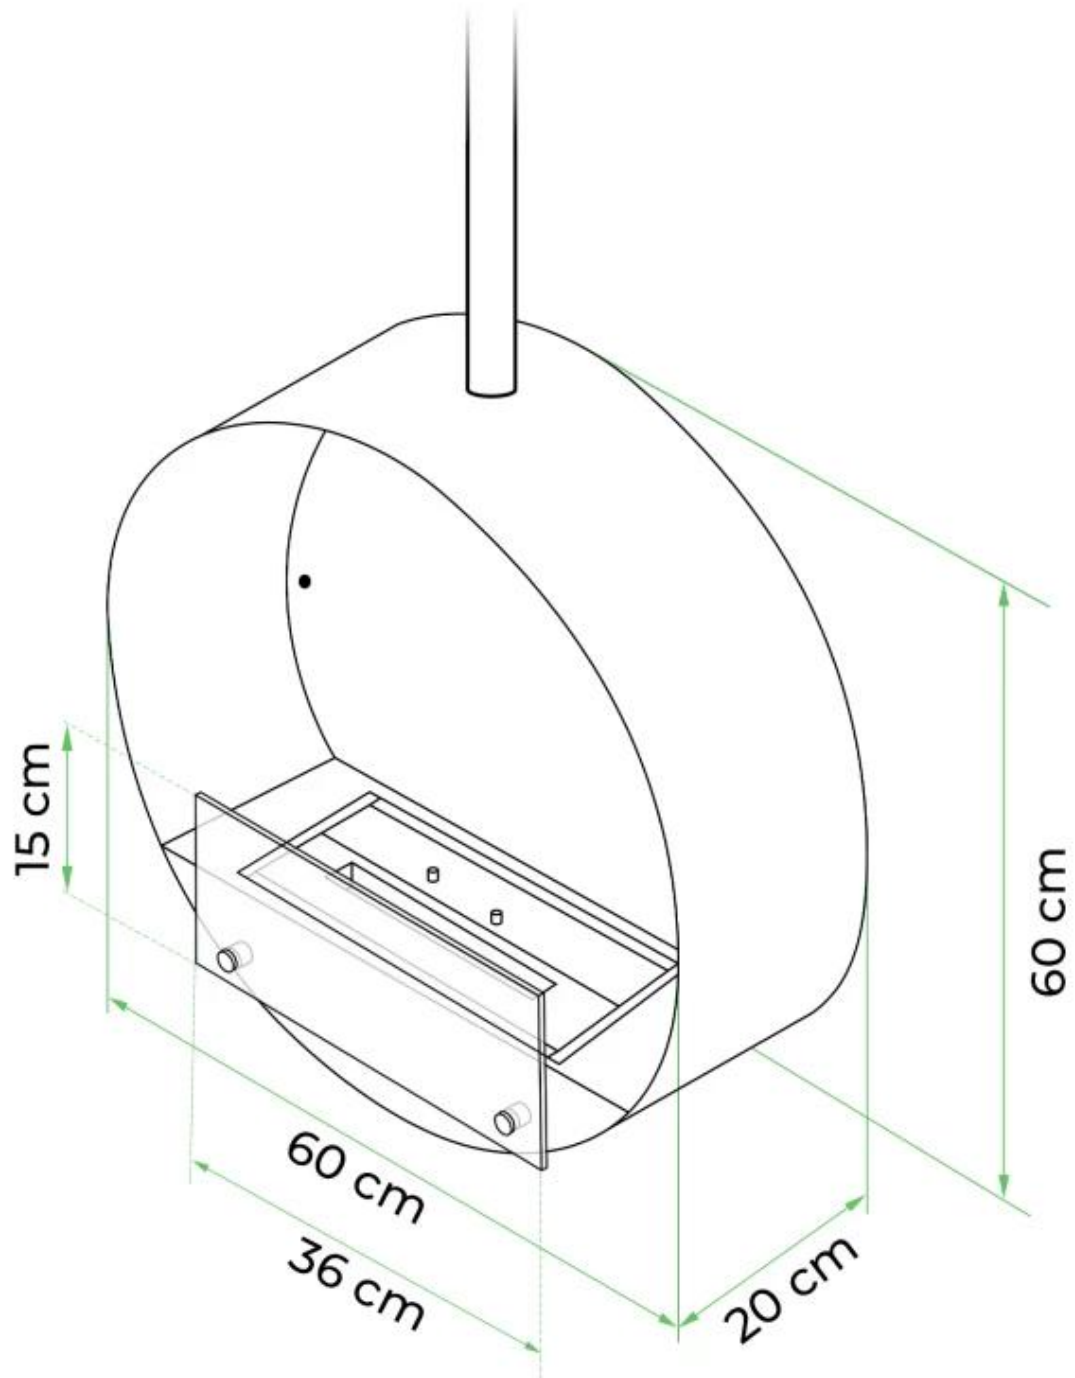

## OTTAWA STÅL - 60 CM

BIO-40-104

Ottawa er en elegant, rund lofthengt biopeis med en diameter på 60 cm, laget av 4 mm tykt børstet stål for et rått og moderne utseende. Den har et 1,5 liters bioetanolbrannkar som gir opptil 6 timers brenntid per påfylling. Peisen har en justerbar flamme og krever ingen skorstein, noe som gjør installasjonen enkel med det medfølgende loftbeslaget og en 1 meter loftstang som kan forlenges etter behov. Ottawa er perfekt for å skape hygge i rom med et minimum volum på 40 m<sup>3</sup>.

#### Størrelse

Lengde/bredde	60 cm
Høyde	160 cm
Dybde	20 cm
Diameter	60 cm

CACHFIRES

CACHFIRES