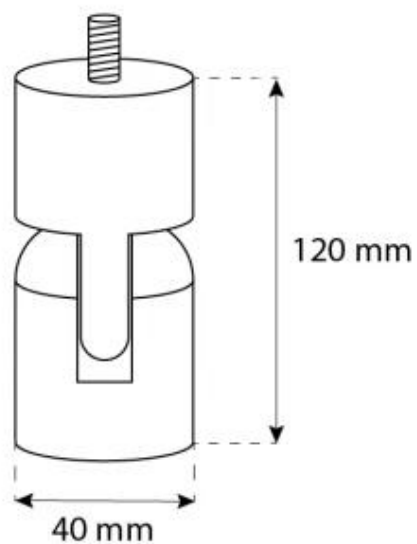

## OTTAWA STÅL - 60 CM

BIO-40-104

Ottawa er en elegant, rund lofthengt biopeis med en diameter på 60 cm, laget av 4 mm tykt børstet stål for et rått og moderne utseende. Den har et 1,5 liters bioetanolbrannkar som gir opptil 6 timers brenntid per påfylling. Peisen har en justerbar flamme og krever ingen skorstein, noe som gjør installasjonen enkel med det medfølgende loftbeslaget og en 1 meter loftstang som kan forlenges etter behov. Ottawa er perfekt for å skape hygge i rom med et minimum volum på 40 m<sup>3</sup>.

#### Utseende

Materiale	Stål
Farge	Stål
Form	Rund
Glass inkludert	Ja

#### Størrelse

Lengde/bredde	60 cm
Høyde	160 cm
Dybde	20 cm
Diameter	60 cm

CACHFIRES

CACHFIRES