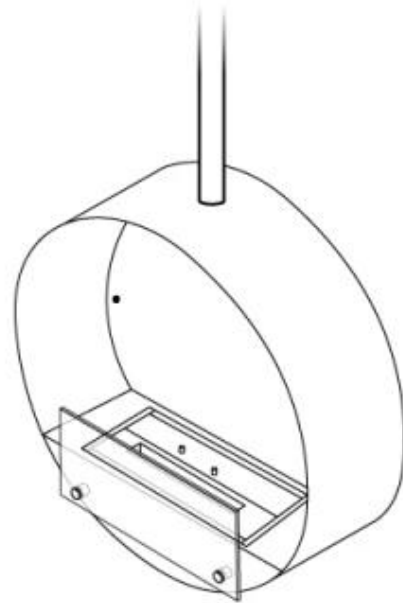

## OTTAWA STÅL - 60 CM

BIO-40-104

Ottawa er en elegant, rund lofthengt biopeis med en diameter på 60 cm, laget av 4 mm tykt børstet stål for et rått og moderne utseende. Den har et 1,5 liters bioetanolbrannkar som gir opptil 6 timers brenntid per påfylling. Peisen har en justerbar flamme og krever ingen skorstein, noe som gjør installasjonen enkel med det medfølgende loftbeslaget og en 1 meter loftstang som kan forlenges etter behov. Ottawa er perfekt for å skape hygge i rom med et minimum volum på 40 m<sup>3</sup>.

#### Størrelse

Lengde/bredde	60 cm
Høyde	160 cm
Dybde	20 cm
Diameter	60 cm

CACHFIRES

CACHFIRES