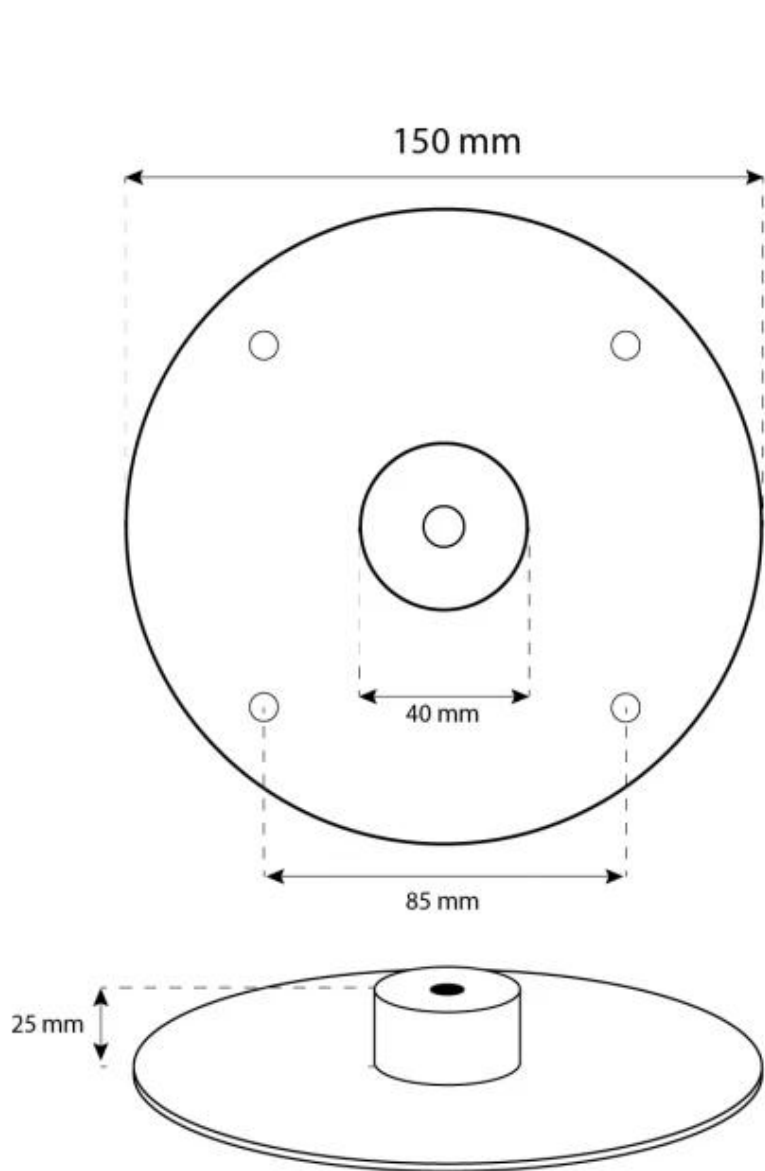

## OTTAWA STÅL - 60 CM

BIO-40-104

Ottawa er en elegant, rund lofthengt biopeis med en diameter på 60 cm, laget av 4 mm tykt børstet stål for et rått og moderne utseende. Den har et 1,5 liters bioetanolbrannkar som gir opptil 6 timers brenntid per påfylling. Peisen har en justerbar flamme og krever ingen skorstein, noe som gjør installasjonen enkel med det medfølgende loftbeslaget og en 1 meter loftstang som kan forlenges etter behov. Ottawa er perfekt for å skape hygge i rom med et minimum volum på 40 m<sup>3</sup>.

#### Størrelse

Lengde/bredde	60 cm
Høyde	160 cm
Dybde	20 cm
Diameter	60 cm

CACHFIRES

CACHFIRES