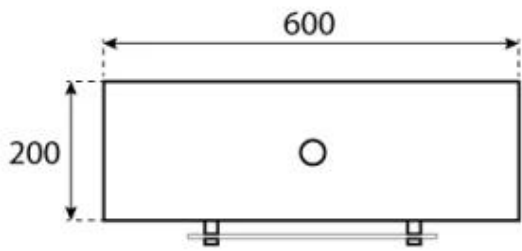

#### Størrelse

Lengde/bredde	60 cm
Høyde	160 cm
Dybde	20 cm
Diameter	60 cm

CACHFIRES

CACHFIRES