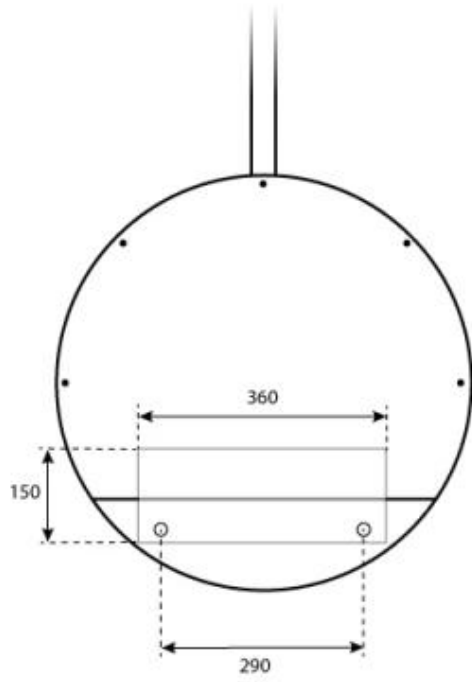

#### Størrelse

Lengde/bredde	60 cm
Høyde	160 cm
Dybde	20 cm
Diameter	60 cm

CACHFIRES

CACHFIRES