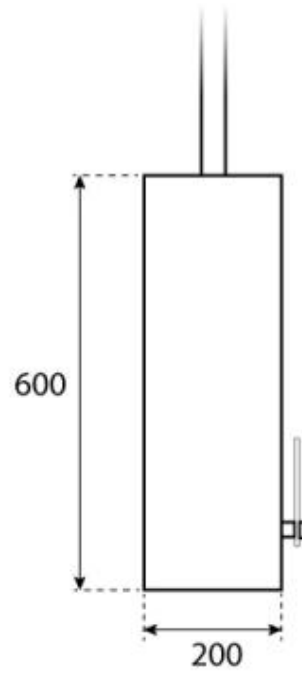

## OTTAWA STÅL - 60 CM

BIO-40-104

Ottawa er en elegant, rund lofthengt biopeis med en diameter på 60 cm, laget av 4 mm tykt børstet stål for et rått og moderne utseende. Den har et 1,5 liters bioetanolbrannkar som gir opptil 6 timers brenntid per påfylling. Peisen har en justerbar flamme og krever ingen skorstein, noe som gjør installasjonen enkel med det medfølgende loftbeslaget og en 1 meter loftstang som kan forlenges etter behov. Ottawa er perfekt for å skape hygge i rom med et minimum volum på 40 m<sup>3</sup>.

#### Størrelse

Lengde/bredde	60 cm
Høyde	160 cm
Dybde	20 cm
Diameter	60 cm

CACHFIRES

CACHFIRES