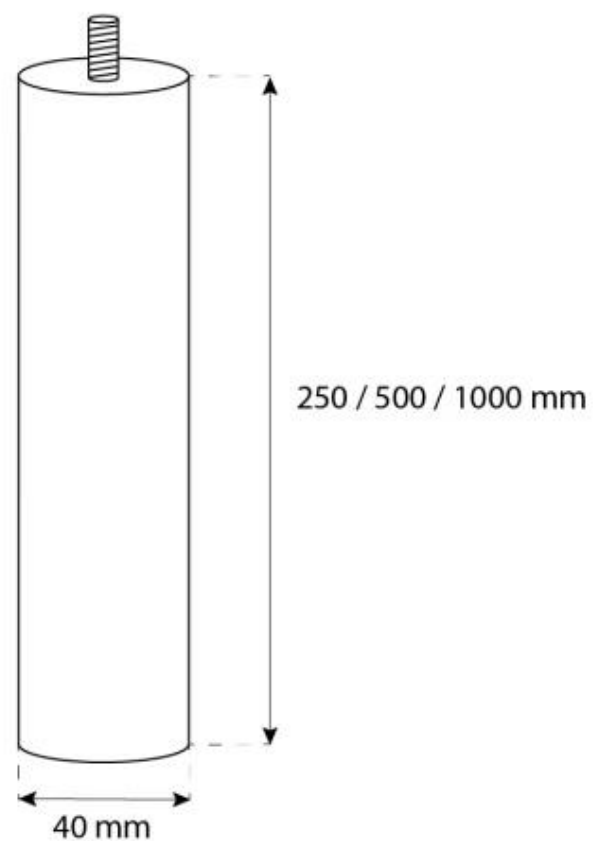

## OTTAWA STÅL - 60 CM

BIO-40-104

Ottawa er en elegant, rund lofthengt biopeis med en diameter på 60 cm, laget av 4 mm tykt børstet stål for et rått og moderne utseende. Den har et 1,5 liters bioetanolbrannkar som gir opptil 6 timers brenntid per påfylling. Peisen har en justerbar flamme og krever ingen skorstein, noe som gjør installasjonen enkel med det medfølgende loftbeslaget og en 1 meter loftstang som kan forlenges etter behov. Ottawa er perfekt for å skape hygge i rom med et minimum volum på 40 m<sup>3</sup>.

#### Utseende

Materiale	Stål
Farge	Stål
Form	Rund
Glass inkludert	Ja

#### Størrelse

Lengde/bredde	60 cm
Høyde	160 cm
Dybde	20 cm
Diameter	60 cm

CACHFIRES

CACHFIRES