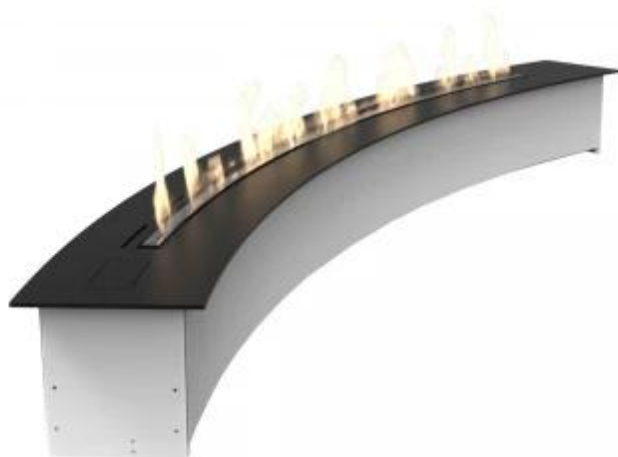

DENVER E-RIBBON CURVED BIOPEIS - 150 CM FLAMME

BIO-50-575

Denne imponerende high-end biopeisen fra Decoflame er designet for U-formet installasjon og er produsert i Danmark med fokus på kvalitet og estetikk. Den tilbyr enkel styring via fjernkontroll, noe som gir deg full kontroll over flammene. Med et forbruk på 1,0 liter per time og en brenntid på opptil 20 timer, kan denne peisen varme opp et rom på minimum 115 m³ med en effekt på 5,7 kW, noe som skaper en koselig og innbydende atmosfære.

TEKNISKE SPESIFIKASJONER

Type

	Slukningsværktøy
	Skruer
	Manual
	Bioethanol brenner
Montering	Automatisk Biopeis Brenner
Produsent	Decoflame
Flammesyn	44,1
Bruk	Innendørs
Garanti	2 år

Brannkar

Avstand til brennbare materialer	50 cm
Flammenivåer	6
Minimum romstørrelse	115 m ³
Brennetid	20 timer
Fjernkontroll	Ja (medfølger)
Avtrekk/skorstein	Ikke påkrevd
Varmeeffekt (Max)	5,7 kW
Krever strøm	Ja
Krever strøm	220-240V
Kapasitet	7,2 Liter
Styring	App-styring
Styring	Fjernkontroll
Styring	Automatisk
Brenner type	e - Ribbon - 1500mm
Anbefalt luftutveksling	1 Air changes per Hour
Flammelengde	150 cm
Justerbar	Ja
Brennstoff	Bioetanol
Forbruk	1,0 L/t

Utseende

Interiør	Svart
Materiale	Rustfritt stål
Materiale	Aluminium
Farge	Svart

Finish	Pulverlakert
Finish	Aluminium
Form	Buet
Glass inkludert	Nei

Størrelse

Lengde/bredde	200 cm
Høyde	20 cm
Dybde	20 cm