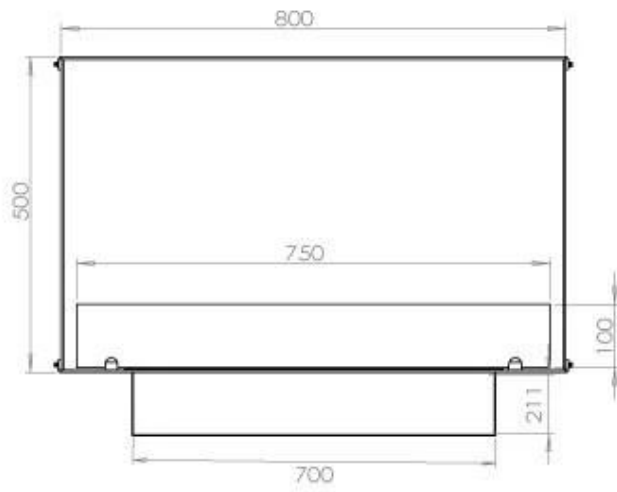

Automatic burner 700