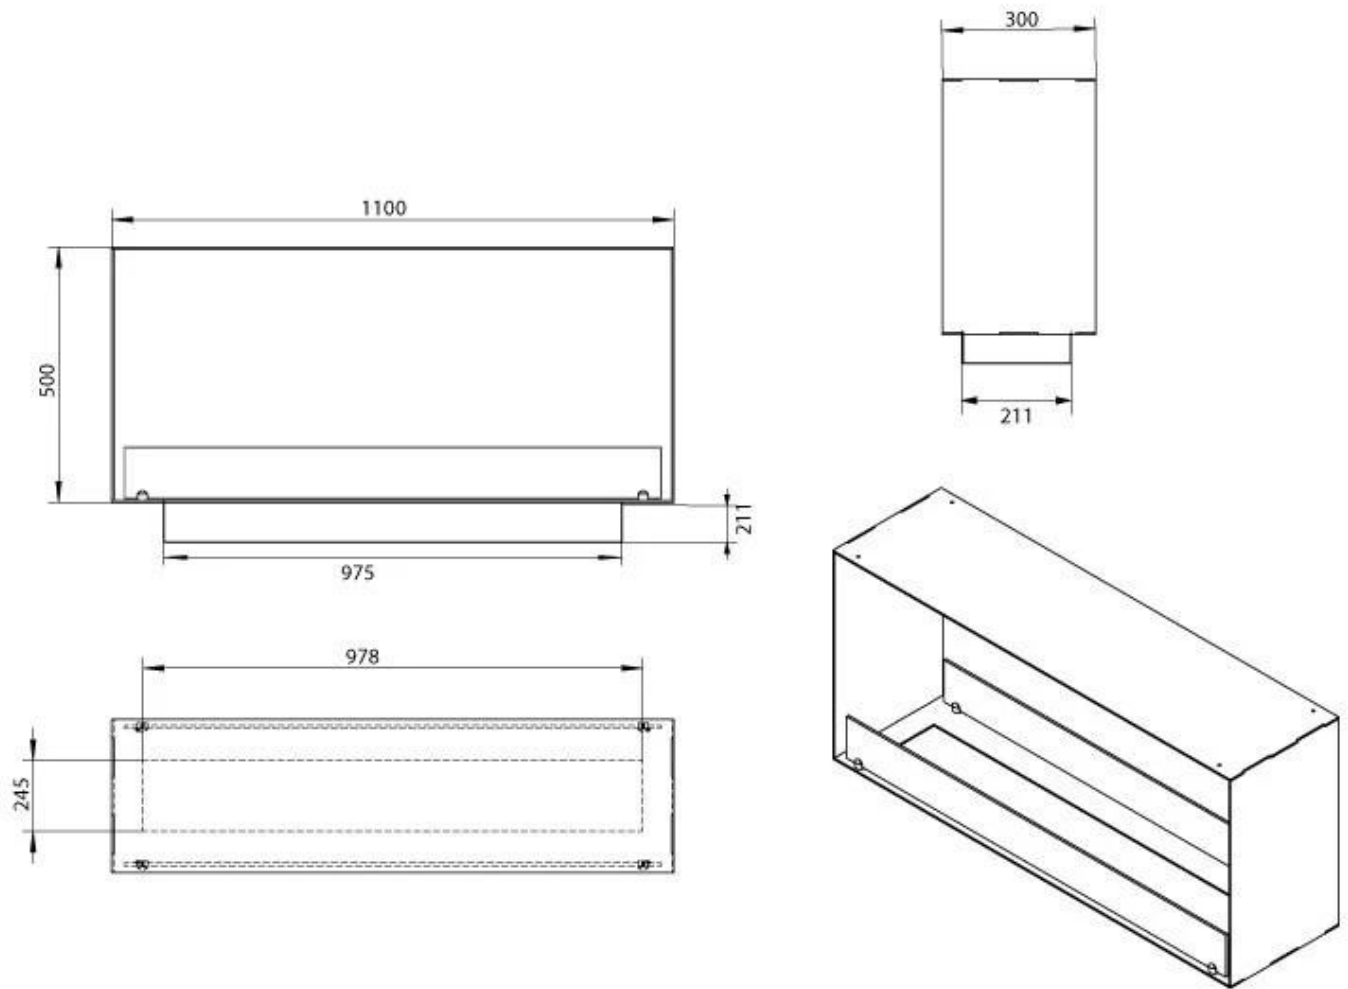

Dimensjon

Lengde/bredde	110 cm
Høyde	50 cm
Dybde	30 cm

Automatic burner 1000

PrimeFire 1000