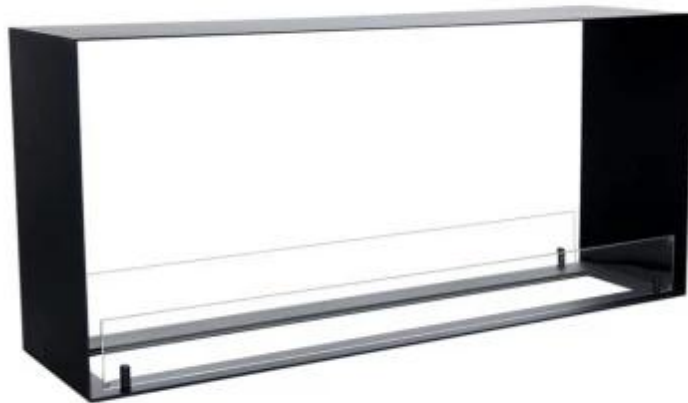

FOCO TWO 1100 MEDIUM - AUTOMATISK BRENNER

BIO-30-140PF

Foco Two Medium 1100 med fjernstyrt brenner er en innebygget biopeis hvor det er mulig å se flammene fra 2 sider. Modellen her har en bredde på 110 cm.

TEKNISKE SPESIFIKASJONER

Brenner

Brenner	DecoFlame F3
Brennetid	10 timer
Brennetid	31 timer
Fjernkontroll	Ja (medfølger)
Justerbar	Ja
Kapasitet	17,2 Liter
Kapasitet	5,5 Liter
Krever strøm	Ja
Minimum romstørrelse	70 m ³
Styring	Fjernkontroll
Styring	Kontrollpanel
Varmeeffekt (Max)	7 kW

Dimensjon

Dybde	30 cm
Høyde	50 cm
Lengde/bredde	110 cm

Type

Avtrekk/skorstein	Ikke påkrevd
Brennstoff	Bioetanol

Type

Bruk	Innendørs
------	-----------

Type

Flammesyn	Gjennomgående
-----------	---------------

Type

Garanti	2 år
Montering	2-sidig innebygd biopeis
Produsent	Foco

Utseende

Farge	Svart
Glass inkludert	Ja
Materiale	Stål

Utseende

Ståltykkelse	4 mm
--------------	------

Automatic burner 1000

PrimeFire 1000