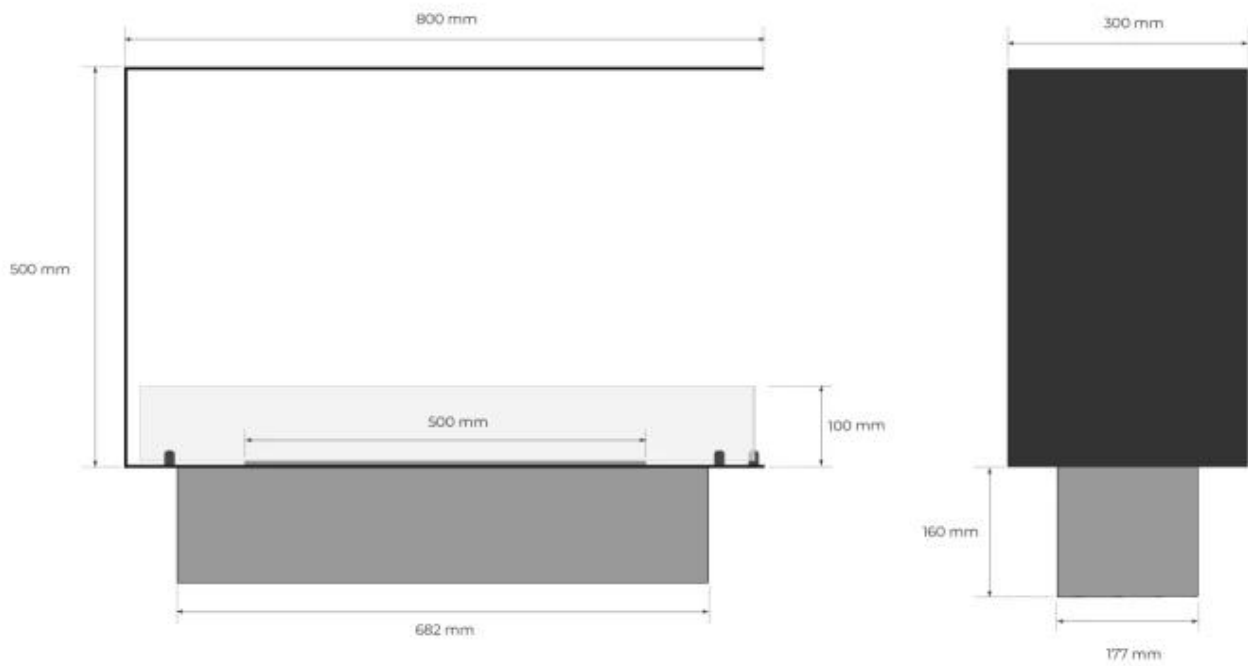

Type

Avtrekk/skorstein	Ikke påkrevd
Anbefalt luftutveksling	1
Montering	3-sidig innebygd biopeis
Produsent	Foco
Brennstoff	Bioetanol
Flammesyn	Romdeler
Bruk	Innendørs
Garanti	2 år

Dimensjon

Lengde/bredde	80 cm
Høyde	50 cm
Dybde	30 cm
Vekt	25 kg

Utseende

Materiale	Stål
Ståltykkelse	4 mm

Farge	Svart
Glass inkludert	Ja

Foco Room Divider 800 Medium Decoflame F3 700

Top view with fixing points
and burner cutout with lip in bottom plate

Foco Room Divider 800 Medium Planika PrimeFire 700

Top view with fixing points
and burner cutout with lip in bottom plate