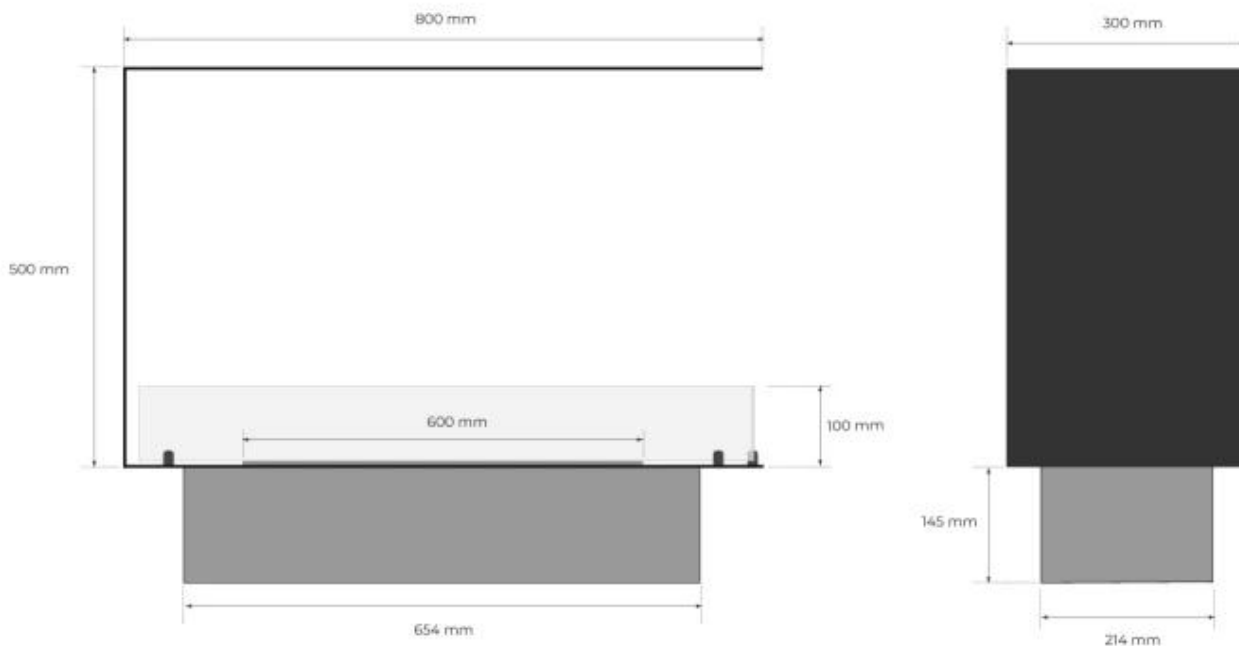

Type

Avtrekk/skorstein	Ikke påkrevd
Anbefalt luftutveksling	1
Montering	3-sidig innebygd biopeis
Produsent	Foco
Brennstoff	Bioetanol
Flammesyn	Romdeler
Bruk	Innendørs
Garanti	2 år

Dimensjon

Lengde/bredde	80 cm
Høyde	50 cm
Dybde	30 cm
Vekt	25 kg

Utseende

Materiale	Stål
Ståltykkelse	4 mm

Farge	Svart
Glass inkludert	Ja

Foco Room Divider 800 Medium Decoflame F3 700

Top view with fixing points
and burner cutout with lip in bottom plate

Foco Room Divider 800 Medium Planika PrimeFire 700

Top view with fixing points
and burner cutout with lip in bottom plate