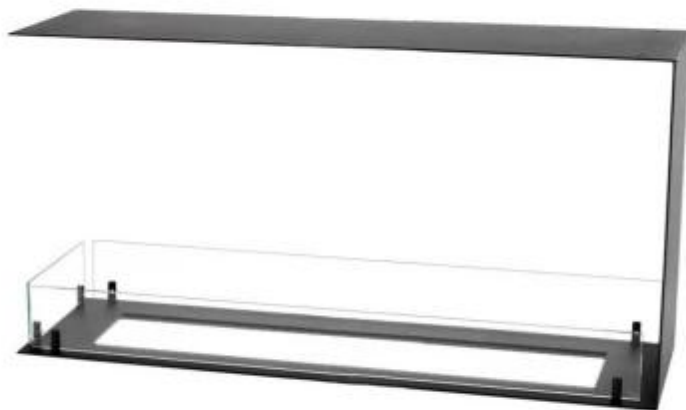

FOCO ROOM DIVIDER 1100 MEDIUM - AUTOMATISK BRENNER

BIO-30-144PF

Foco Room Divider 1100 Medium er en innebygd biopeis som kan fungere som romdeler hvor flammene kan sees fra 3 sider. Modellen her har en bredde på 110 cm.

TEKNISKE SPESIFIKASJONER

Brenner

Brenner	DecoFlame F3
Brennetid	20,8 timer
Fjernkontroll	Ja (medfølger)
Forbruk	0,6 L/t
Justerbar	Ja
Kapasitet	5,8 Liter
Krever strøm	Ja
Minimum romstørrelse	89 m³
Styring	Fjernkontroll
Styring	Kontrollpanel
Varmeeffekt (Max)	7 kW

Dimensjon

Dybde	30 cm
Høyde	50 cm
Lengde/bredde	110 cm
Vekt	30 kg

Type

Anbefalt luftutveksling	1
Avtrekk/skorstein	Ikke påkrevd
Brennstoff	Bioetanol

Type

Bruk	Innendørs

Type

Flammesyn	Romdeler

Type

Garanti	2 år
Montering	3-sidig innebygd biopeis
Produsent	Foco