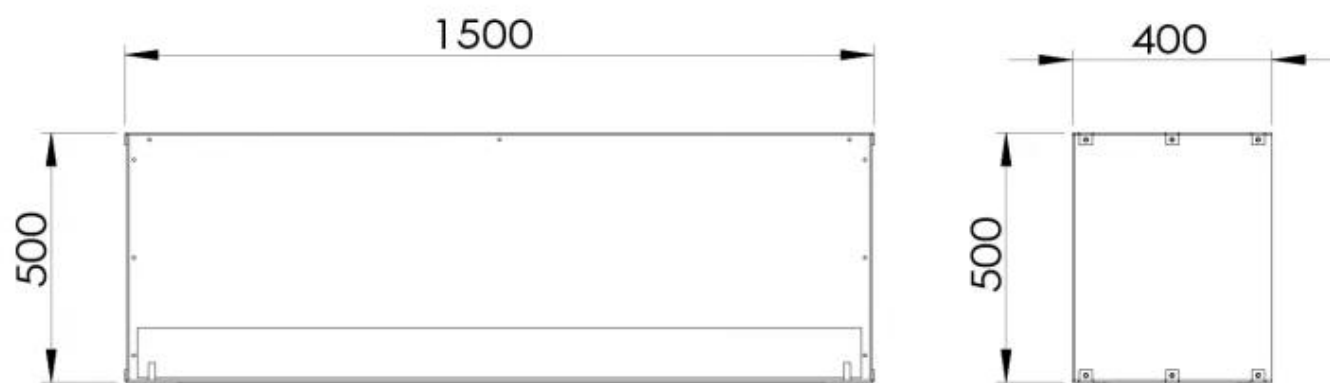

Dimensjon

Lengde/bredde	150 cm
Høyde	50 cm
Dybde	40 cm
Vekt	60 kg

Utseende

Materiale	Stål
Ståltykkelse	4 mm
Farge	Svart
Glass inkludert	Ja

Foco One 1500 - Automatic Burner

Foco One 1500 - Manual Burner