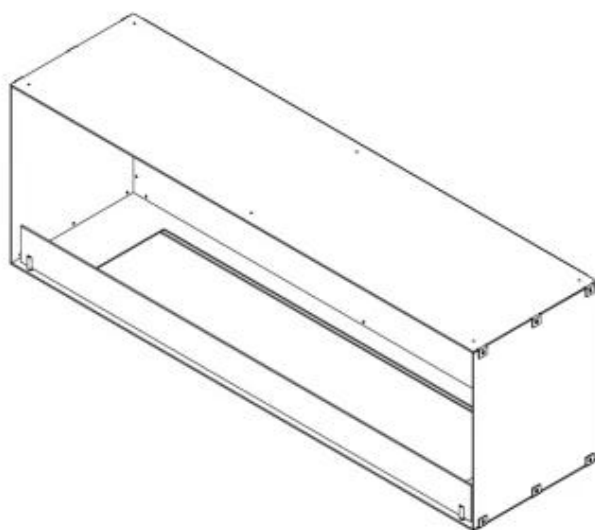

FOCO ONE 1500

BIO-30-148

Foco One 1500 er en 150 cm bred biopeis, ideell for installasjon under TV, der flammene kun vises fra fronten. Denne modellen er perfekt for de som ønsker en bredere peis under TV-et, men kan også brukes i andre innredningsprosjekter. Foco One 1500 leveres som standard med to manuelle brennere. Peisen er laget av 4 mm tykk rustfritt stål, pulverlakkert i svart, som gir et tidløst design. Herdet glass beskytter flammene og skaper et trygt miljø.

Dimensjon

Lengde/bredde	150 cm
Høyde	50 cm
Dybde	40 cm
Vekt	60 kg

Utseende

Materiale	Stål
Ståltykkelse	4 mm
Farge	Svart
Glass inkludert	Ja

Foco One 1500 - Automatic Burner

Foco One 1500 - Manual Burner