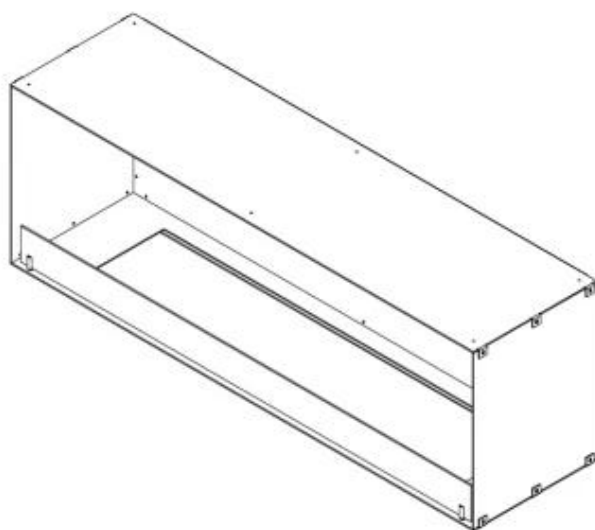

FOCO ONE 1500

BIO-30-148

Foco One 1500 er en 150 cm bred biopeis, ideell for installasjon under TV, der flammene kun vises fra fronten. Denne modellen er perfekt for de som ønsker en bredere peis under TV'et, men kan også brukes i andre innredningsprosjekter. Foco One 1500 leveres som standard med to manuelle brennere, men kan også utstyres med ulike automatiske brennere. Peisen er laget av 4 mm tykk rustfritt stål, pulverlakkert i svart, som gir et tidløst design. Herdet glass beskytter flammene og skaper et trygt miljø.

Dimensjon

Lengde/bredde	150 cm
Høyde	50 cm
Dybde	40 cm
Vekt	60 kg

Utseende

Materiale	Stål
Ståltykkelse	4 mm
Farge	Svart
Glass inkludert	Ja

Foco One 1500 - Automatic Burner

Foco One 1500 - Manual Burner