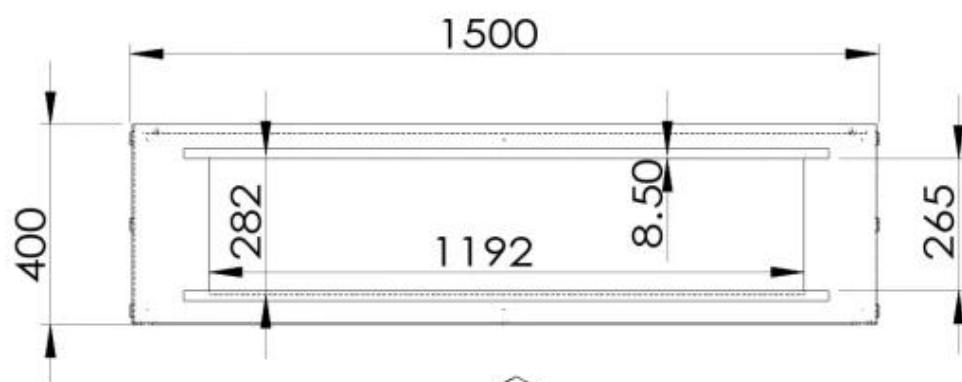

Dimensjon

Lengde/bredde	150 cm
Høyde	50 cm
Dybde	40 cm
Vekt	60 kg

Utseende

Materiale	Stål
Ståltykkelse	4 mm
Farge	Svart
Glass inkludert	Ja

Foco One 1500 - Automatic Burner

Foco One 1500 - Manual Burner