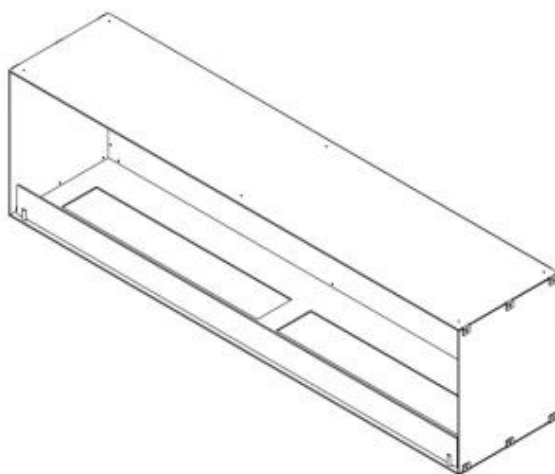

FOCO ONE 1800

BIO-30-150

Foco One 1800 er en stor, en-sidig innbygningspeis med en bredde på 180 cm, ideell for montering i vegger med synlige flammer fra fronten. Denne peisen er perfekt for TV-veggen, da den skaper en varm og innbydende atmosfære. Velg mellom manuelle brennere på 80 cm, eller oppgrader til avanserte automatiske brennere for lengre brenntid og fjernkontroll. Peisen er laget av 4 mm pulverlakkert rustfritt stål i svart, noe som gjør at flammespillet kan stå i fokus.

TEKNISKE SPESIFIKASJONER

Type

Avtrekk/skorstein	Ikke påkrevd
Montering	1-sidig innebygget biopeis
Produsent	ScandiFlames
Brennstoff	Bioetanol
Bruk	Innendørs
Garanti	2 år

Brenner

Minimum romstørrelse	130 m ³
Minimum romstørrelse	160 m ³
Kapasitet	26,8 Liter
Kapasitet	8,6 Liter
Kapasitet	7 Liter
Varmeeffekt (Max)	13 kW
Varmeeffekt (Max)	8,8 kW
Fjernkontroll	Ja (medfølger)
Fjernkontroll	Nei
Krever strøm	Nei
Krever strøm	Ja
Justerbar	Ja

Dimensjon

Lengde/bredde	180 cm
Høyde	50 cm
Dybde	40 cm

Utseende

Materiale	Stål
Farge	Svart
Glass inkludert	Ja

Foco One 1800 - Manual Burner

Foco One 1800 - Automatic Burner