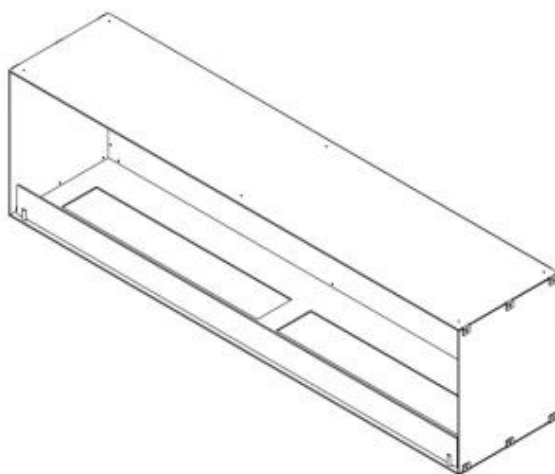

FOCO ONE 1800

BIO-30-150

Foco One 1800 er en stor, en-sidig innbygningspeis med en bredde på 180 cm, ideell for montering i vegger med synlige flammer fra fronten. Denne peisen er perfekt for TV-veggen, da den skaper en varm og innbydende atmosfære. Peisen medfølger 2 standard superior bioetanol brennere på 4L. Peisen er laget av 4 mm pulverlakkert rustfritt stål i svart, noe som gjør at flammespillet kan stå i fokus.

Dimensjon

Lengde/bredde	180 cm
Høyde	50 cm
Dybde	40 cm

Utseende

Materiale	Stål
Farge	Svart
Glass inkludert	Ja

Type

Brennstoff	Bioetanol
Produkttype	1-sidig innebygget biopeis
Avtrekk/skorstein	Ikke påkrevd
Merke	ScandiFlames
Bruk	Innendørs
Garanti	2 år