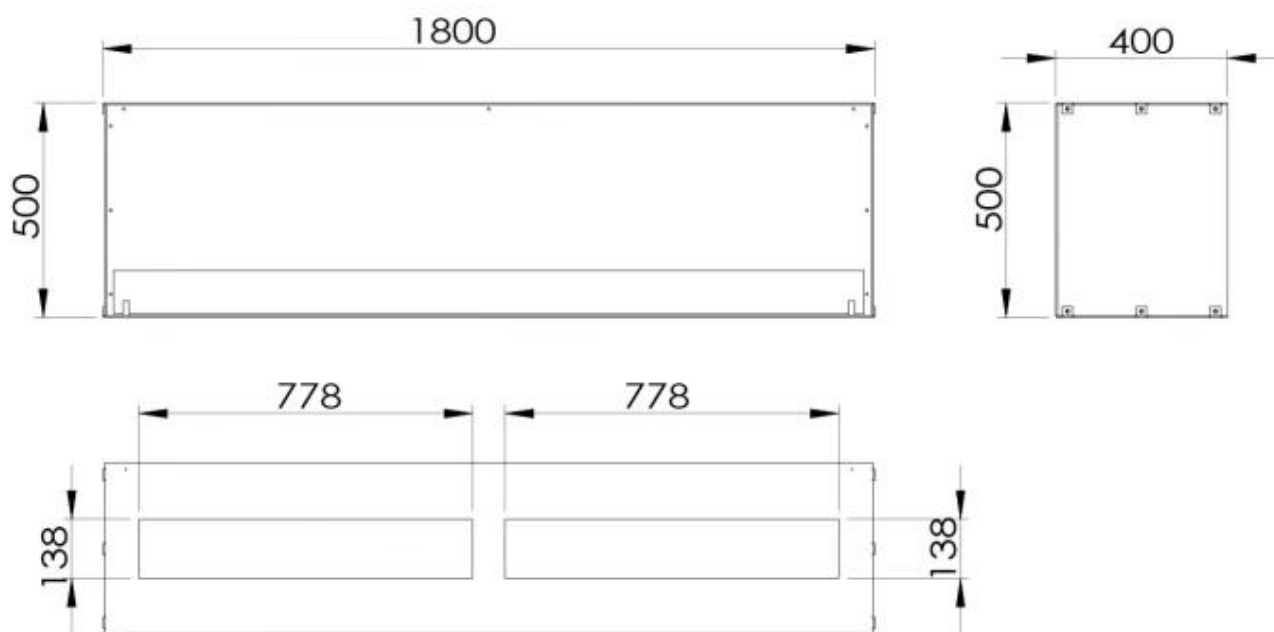

Dimensjon

Lengde/bredde	180 cm
Høyde	50 cm
Dybde	40 cm

Utseende

Materiale	Stål
Farge	Svart
Glass inkludert	Ja

Foco One 1800 - Manual Burner

Foco One 1800 - Automatic Burner