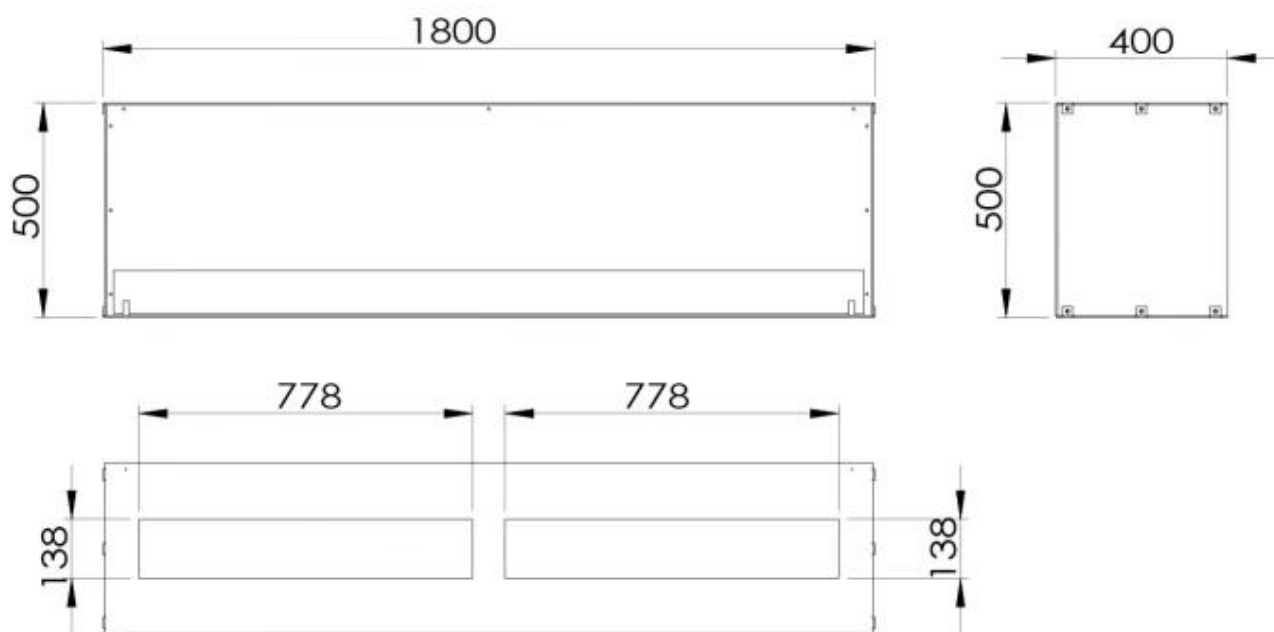

Dimensjon

Lengde/bredde	180 cm
Høyde	50 cm
Dybde	40 cm

Utseende

Materiale	Stål
Farge	Svart
Glass inkludert	Ja

Type

Brennstoff	Bioetanol
Produkttype	1-sidig innebygget biopeis
Avtrekk/skorstein	Ikke påkrevd
Merke	ScandiFlames
Bruk	Innendørs
Garanti	2 år