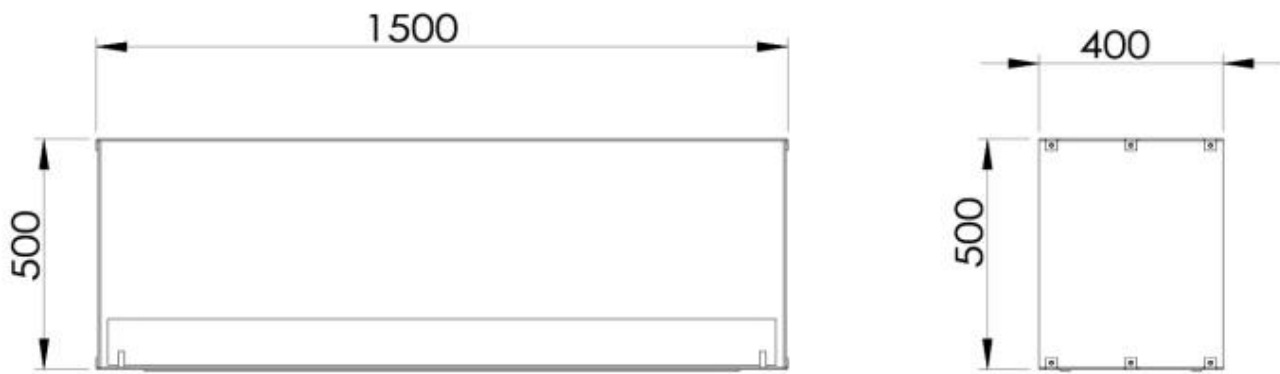

Foco Two 1500 - Automatic Burner