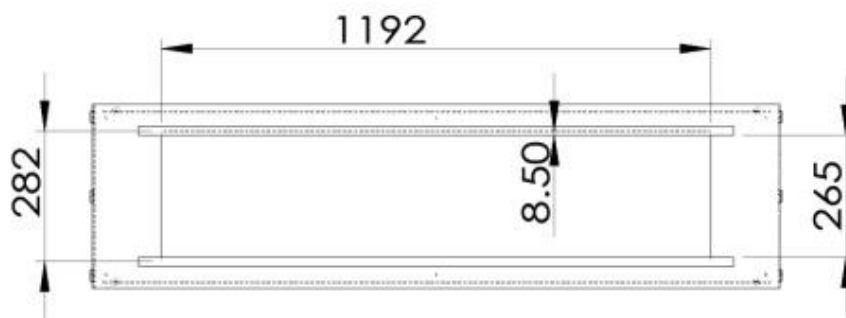

Foco Two 1500 - Automatic Burner