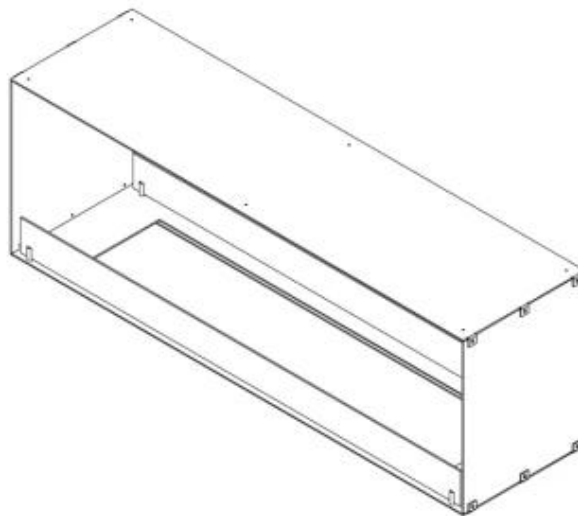

FOCO TWO 1500

BIO-30-151

Foco Two 1500 er en 2-sidig innebygget biopeis med mulighet for flere ulike brennere. Perfekt for skillevegger og TV-vegger.

TEKNISKE SPESIFIKASJONER

Brenner

Brennetid	11 timer
Brennetid	35 timer
Brennetid	7,5 timer
Fjernkontroll	Ja (medfølger)
Fjernkontroll	Nei
Flammelengde	100 cm
Flammelengde	90 cm
Justerbar	Ja
Kapasitet	21 Liter
Kapasitet	6,8 Liter
Kapasitet	7 Liter
Krever strøm	Ja
Krever strøm	Nei
Minimum romstørrelse	140 m ³
Minimum romstørrelse	94 m ³
Styring	Automatisk
Styring	Fjernkontroll
Styring	Manuell
Varmeeffekt (Max)	6,4 kW
Varmeeffekt (Max)	9,4 kW

Dimensjon

Dybde	40 cm
Høyde	50 cm
Lengde/bredde	150 cm

Type

Avtrekk/skorstein	Ikke påkrevd
Brennstoff	Bioetanol

Type

Bruk	Innendørs
------	-----------

Type

Flammesyn	Gjennomgående
-----------	---------------

Type

Garanti	2 år
Montering	2-sidig innebygd biopeis
Produsent	Foco

Utseende

Farge	Svart
Glass inkludert	Ja
Materiale	Stål

Utseende

Ståltykkelse	4 mm
--------------	------

Foco Two 1500 - Automatic Burner

Foco Two 1500 - Manual Burner