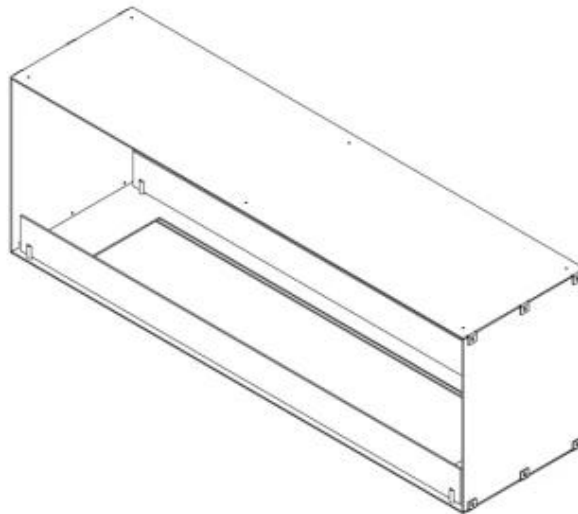

Foco Two 1500 - Automatic Burner