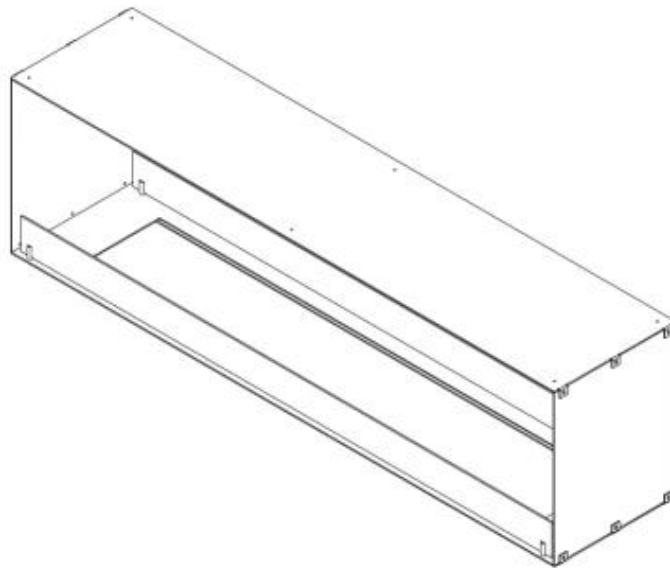

Foco Two 1800 - Automatic Burner