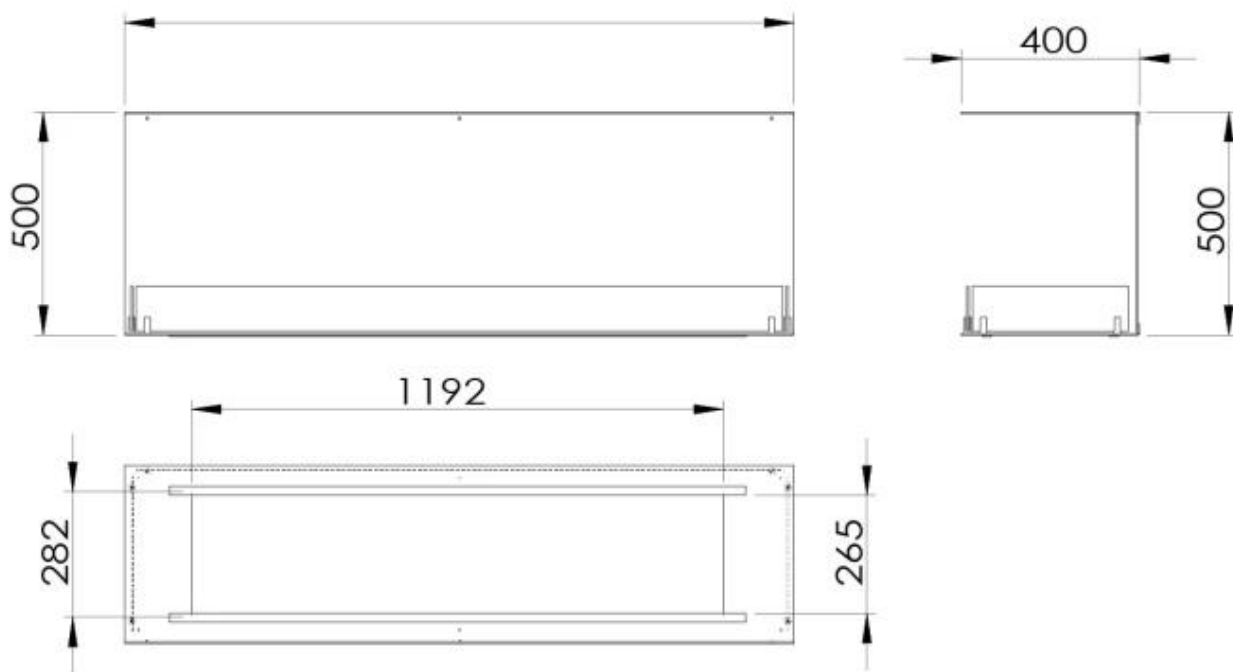

Foco Three 1500 - Automatic Burner