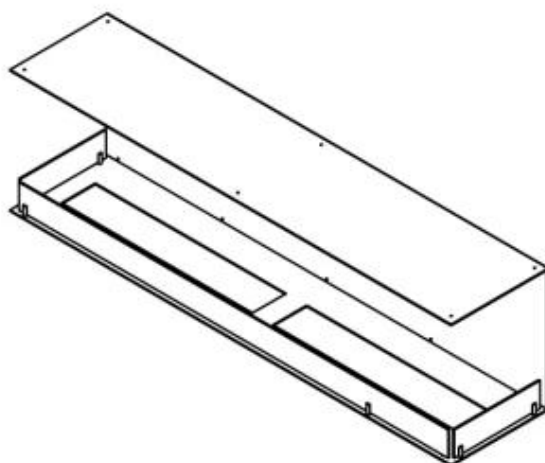

FOCO THREE 1800

BIO-30-154

Foco Three 1800 er en 180 cm bred 3-sidet innebygd bioetanolpeis, perfekt for medievegger og TV-løsninger. Denne peisen gjør det mulig å se flammene fra fronten og begge sider, noe som skaper en imponerende visuell opplevelse. Få med manuelle brennere for fleksibilitet i varmeutslipp og brenntid. Peisen er laget av 4 mm tykk, pulvermalt rustfritt stål og leveres med herdet glass, noe som gir en trygg og stabil flamme.

Utseende

Materiale	Stål
Ståltykkelse	4 mm
Farge	Svart
Glass inkludert	Ja

Type

Brennstoff	Bioetanol
Produkttype	3-sidig innebygd biopeis
Avtrekk/skorstein	Ikke påkrevd
Merke	Foco
Bruk	Innendørs
Flammesyn	Tre-sidet
Garanti	2 år
Anbefalt luftutveksling	1

Dimensjon

Lengde/bredde	180 cm
Høyde	50 cm
Dybde	40 cm

Foco Three 1800 - Manual Burner

Foco Three 1800 - Automatic Burner