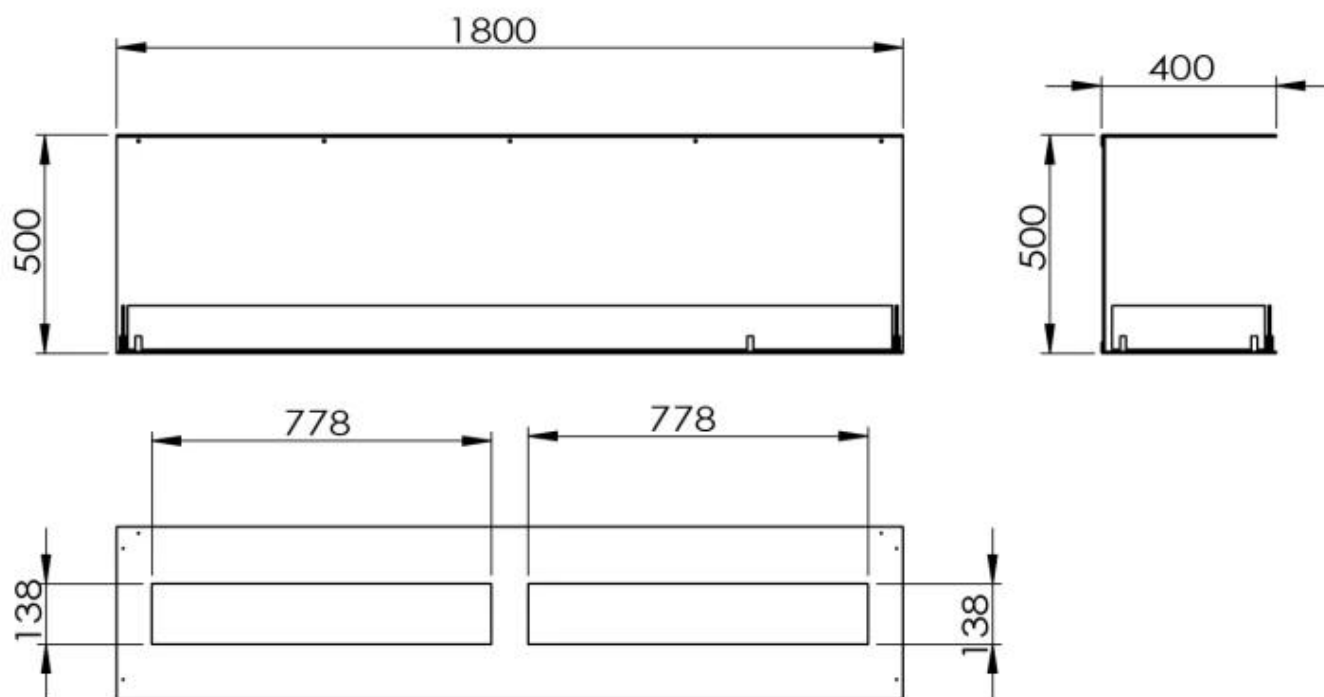

Dimensjon

Lengde/bredde	180 cm
Høyde	50 cm
Dybde	40 cm

Foco Three 1800 - Manual Burner

Foco Three 1800 - Automatic Burner