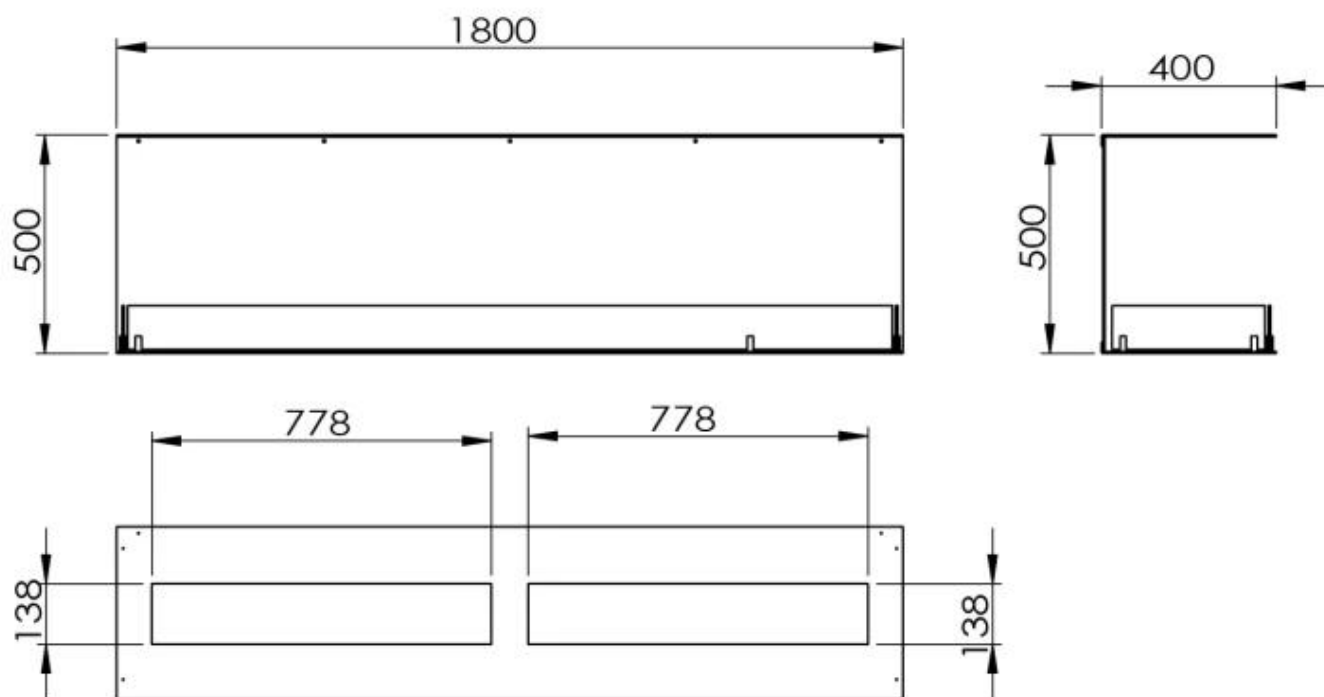

Type

Anbefalt luftutveksling	1
Avtrekk/skorstein	Ikke påkrevd
Montering	3-sidig innebygd biopeis
Produsent	Foco
Brennstoff	Bioetanol
Flammesyn	Tre-sidet
Bruk	Innendørs
Garanti	2 år

Dimensjon

Lengde/bredde	180 cm
Høyde	50 cm
Dybde	40 cm