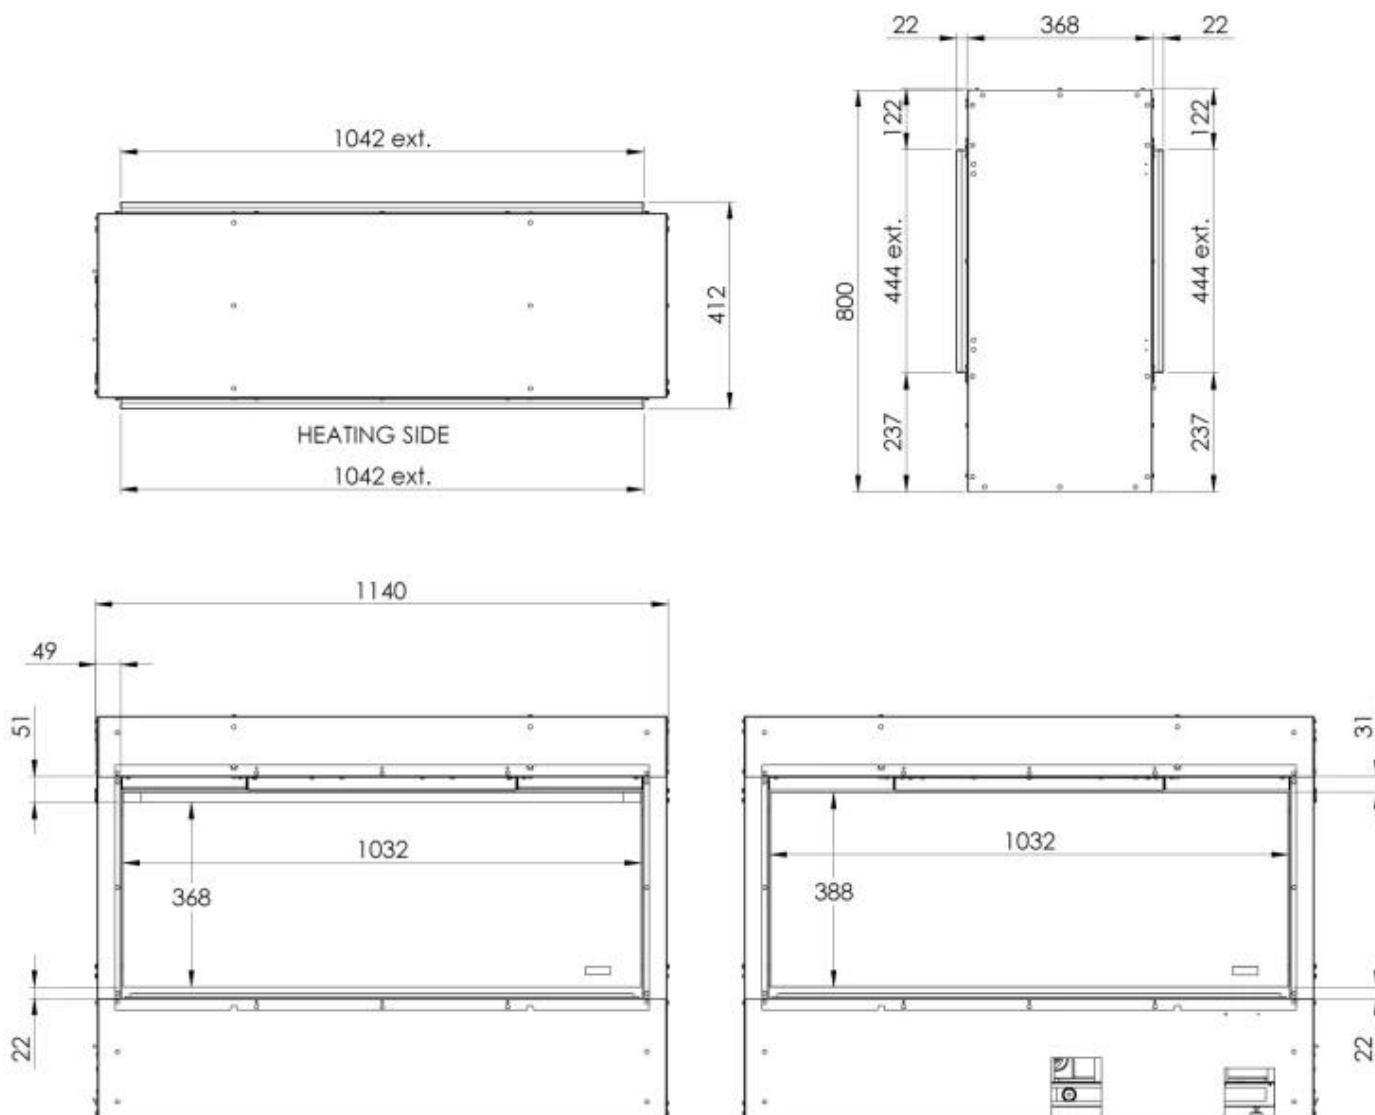

Mål og vekt

Lengde/bredde	113,4 cm
Høyde	80 cm
Dybde	41,2 cm

Tekniske spesifikasjoner

Brennkar type	e-BoX burner
Brennstoff	Vann og elektrisitet
Varmeeffekt (Min.)	1 kW
Varmeeffekt (Maks)	1 kW

Materiale og utseende

Materiale	Aluminium
Farge	Svart
Glass inkludert	Ja
Høyde på glass	36,8 cm
Glass lengde	103,8 cm

Installasjonsdetaljer

Avtrekk/skorstein	Ikke påkrevd
Strømkrav	220-240V

Dimensional drawing e-BoX 1000/450 ST