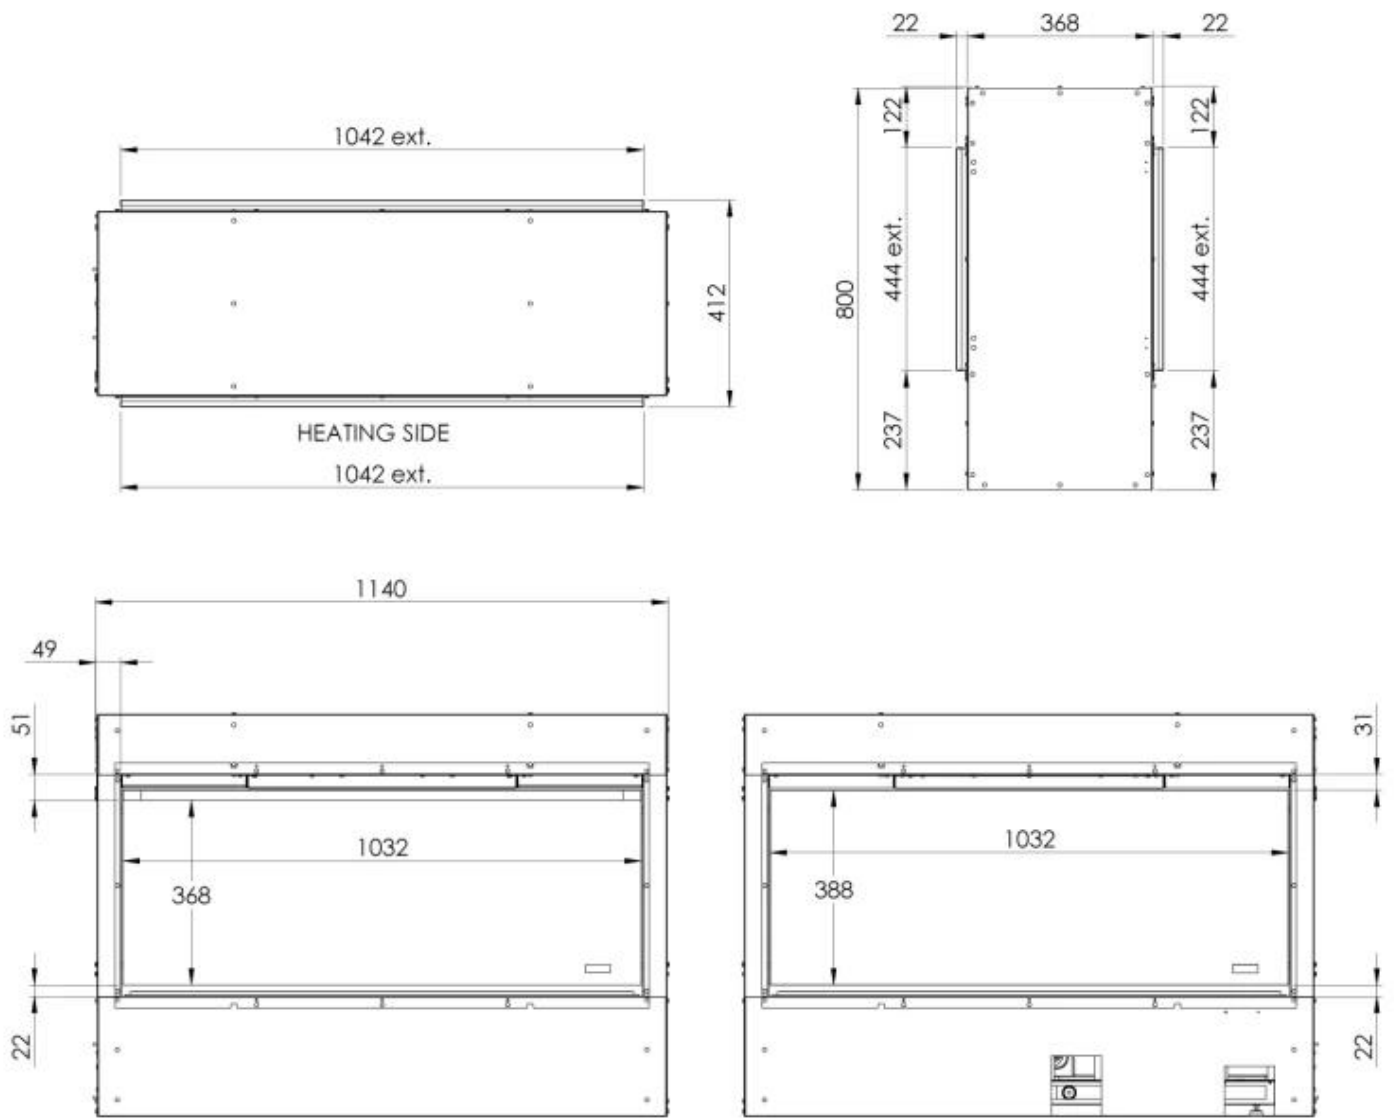

Utseende

Materiale	Aluminium
Farge	Svart
Glass inkludert	Ja
Høyde på glass	36,8 cm
Glass lengde	103,8 cm

Type

Montering	2-sidig Vanndamp Innebygd Peis
Produsent	Faber Dimplex
Bruk	Innendørs
Garanti	2 år

Størrelse

Lengde/bredde	113,4 cm
Høyde	80 cm
Dybde	41,2 cm

Dimensional drawing e-BoX 1000/450 ST