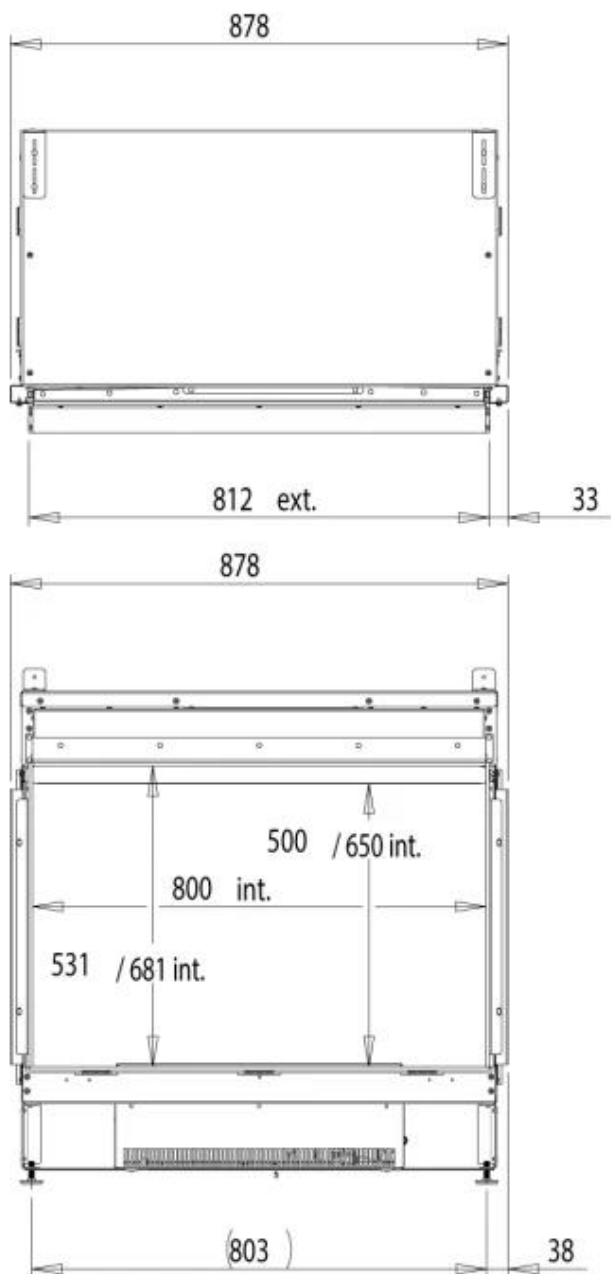

#### Utseende

Materiale	Aluminium
Farge	Svart
Glass inkludert	Ja
Høyde på glass	53,1 cm
Glass lengde	80 cm

#### Størrelse

Lengde/bredde	80 cm
Høyde	87,8 cm
Dybde	53,4 cm

Dimensional Drawing e-MatriX 800x500 I + 800/650 I (MKII)