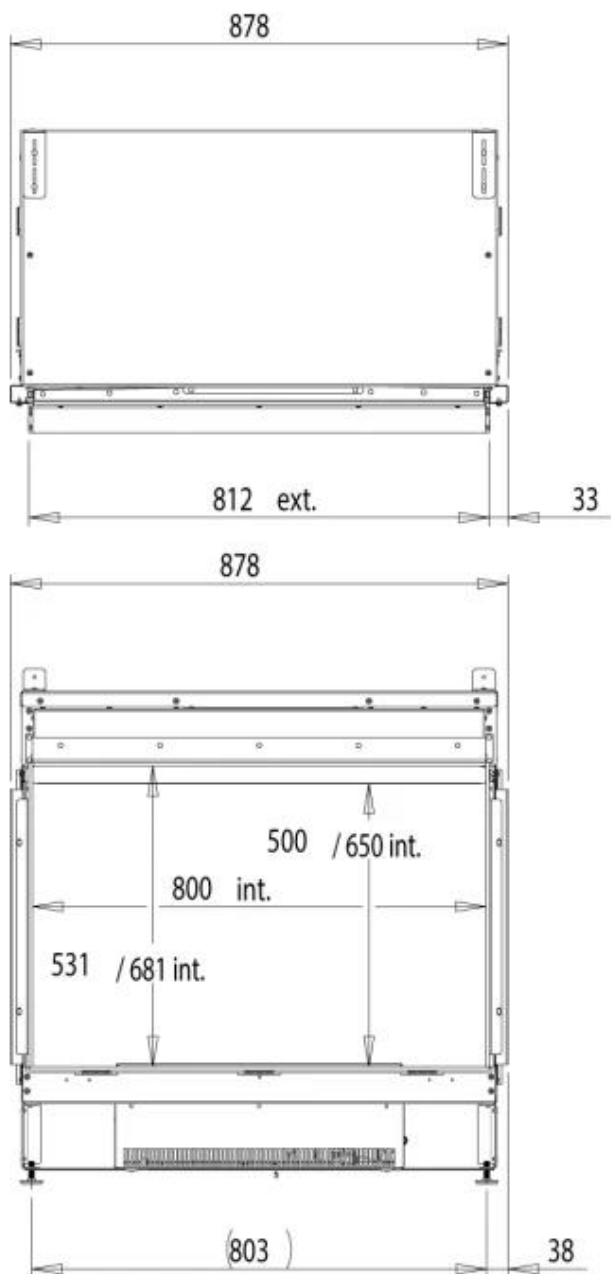

Dimensional Drawing e-MatriX 800x500 I + 800/650 I (MKII)