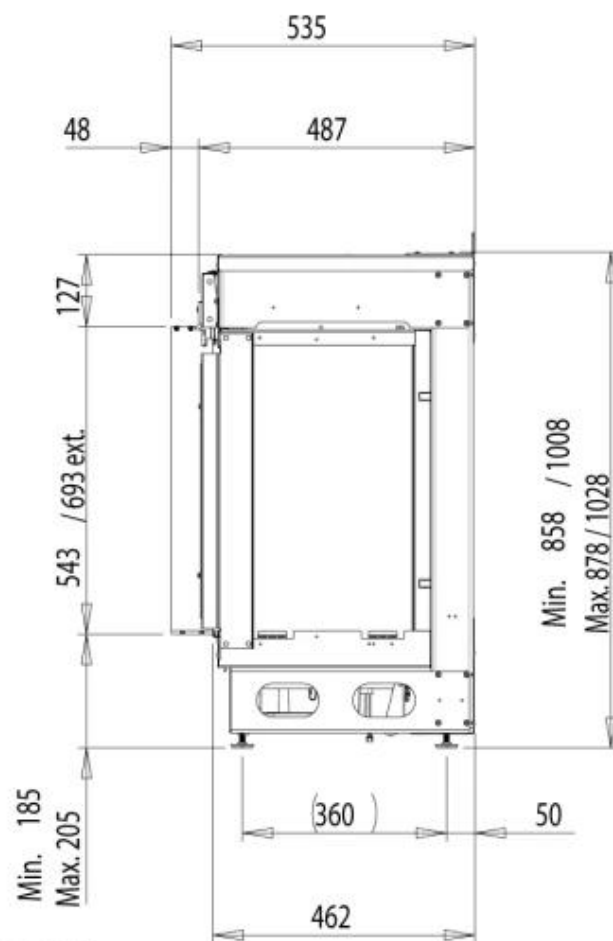

Dimensional Drawing e-MatriX 800x500 I + 800/650 I (MKII)