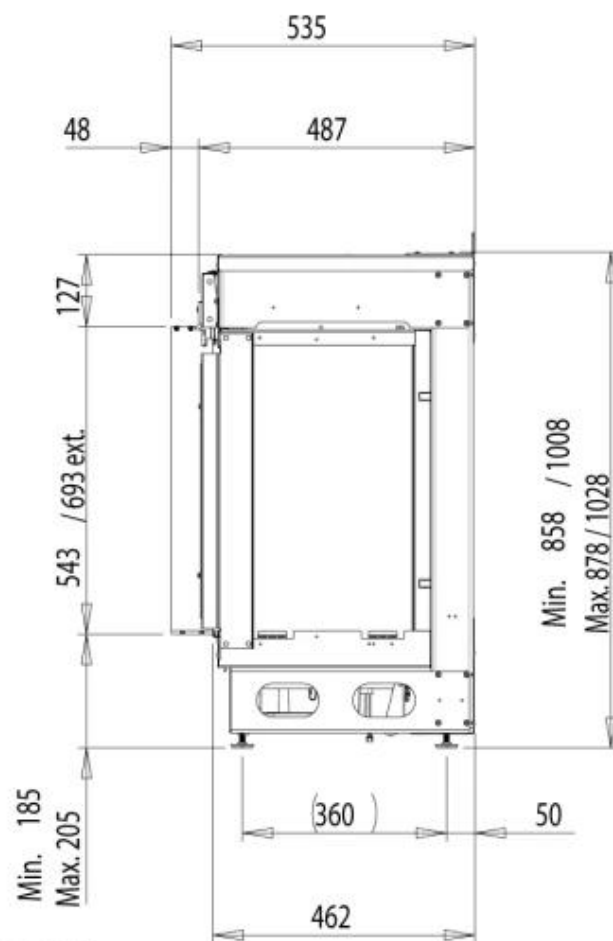

#### Utseende

Materiale	Aluminium
Farge	Svart
Glass inkludert	Ja
Høyde på glass	53,1 cm
Glass lengde	80 cm

#### Størrelse

Lengde/bredde	80 cm
Høyde	87,8 cm
Dybde	53,4 cm

Dimensional Drawing e-MatriX 800x500 I + 800/650 I (MKII)