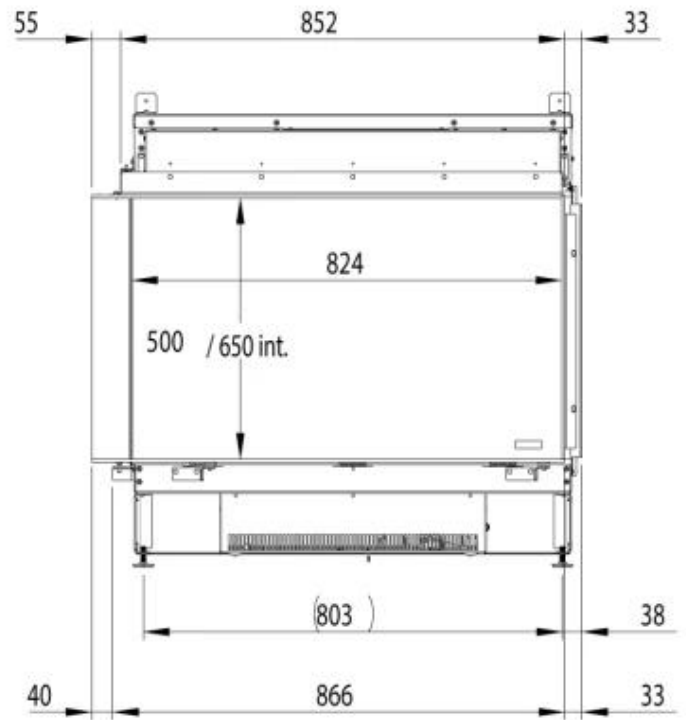

Størrelse

Høyde	86,9 cm
Lengde/bredde	94 cm

Type

Bruk	Innendørs
Garanti	2 år
Montering	2-sidig Vanndamp Innebygd Peis
Produsent	Faber Dimplex

Utseende

Farge	Svart
Glass inkludert	Ja

Utseende

Glass lengde	84,8 cm
Høyde på glass	50 cm

Utseende

Materiale	Aluminium
-----------	-----------

Dimensional Drawing e-MatriX 800/500 IIL + 800/650 IIL (MkII)

Dimensional Drawing e-Matrix Mood 800/500 IIR + e-Matrix Mood 800/650 IIR