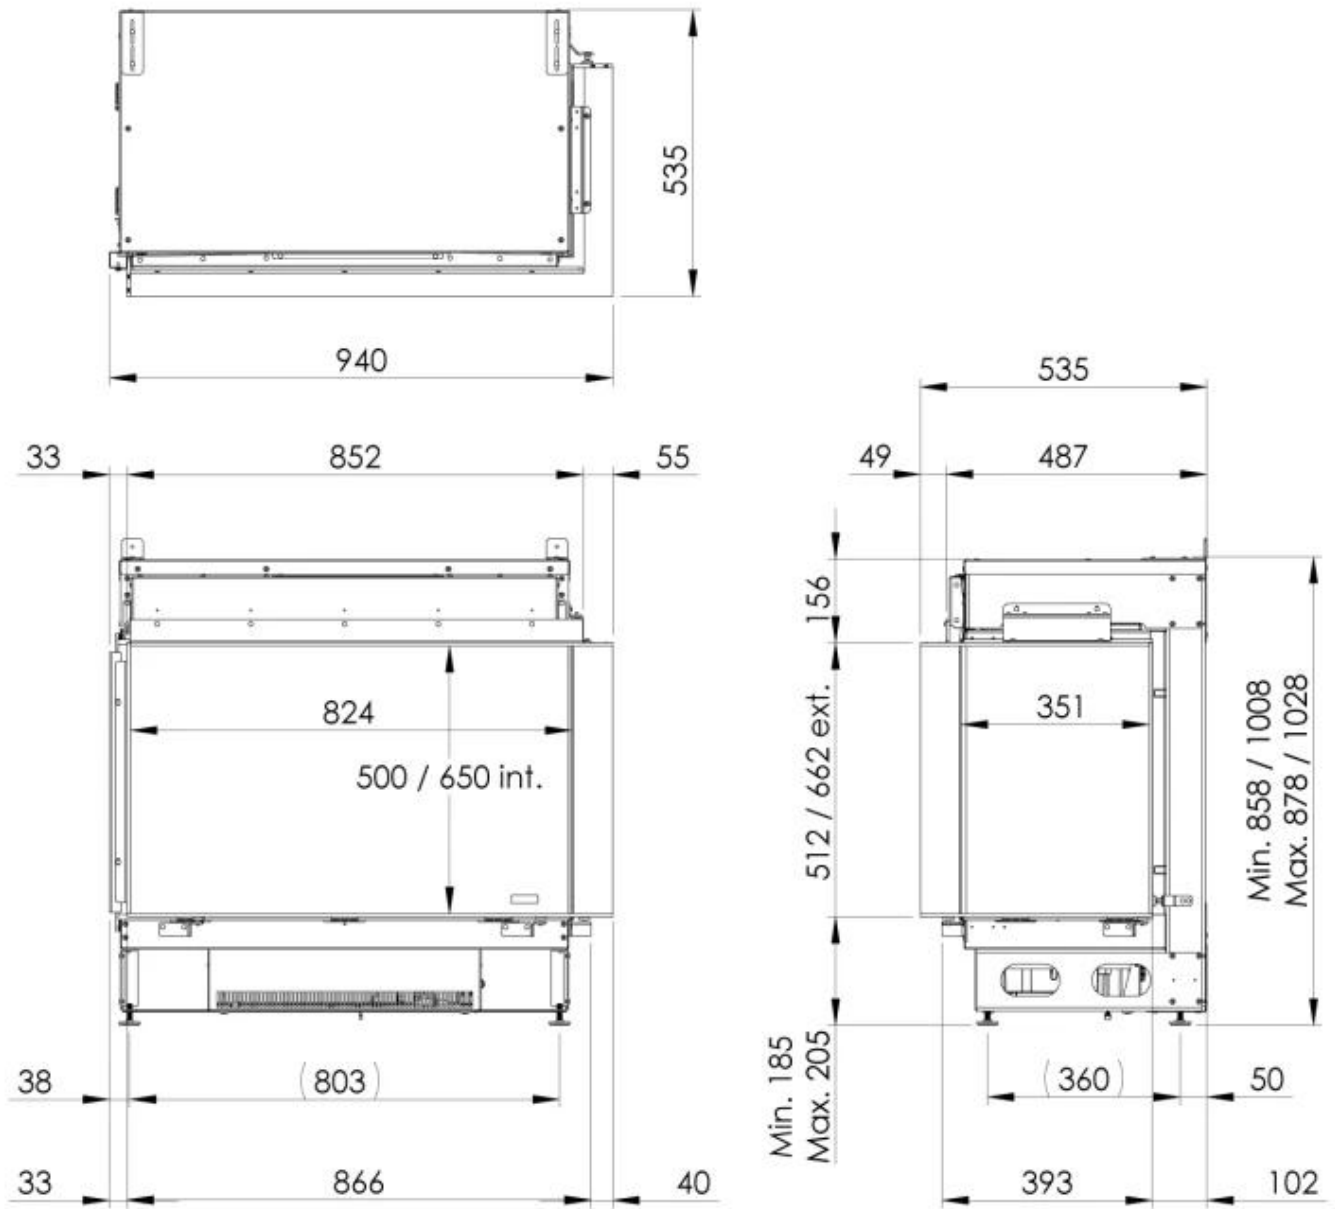

Størrelse

Høyde	86,9 cm
Lengde/bredde	94 cm

Type

Bruk	Innendørs
Garanti	2 år
Montering	2-sidig Vanndamp Innebygd Peis
Produsent	Faber Dimplex

Utseende

Farge	Svart
Glass inkludert	Ja

Utseende

Glass lengde	84,8 cm
Høyde på glass	50 cm

Utseende

Materiale	Aluminium
-----------	-----------

Dimensional Drawing e-MatriX 800/500 IIL + 800/650 IIL (MkII)

Dimensional Drawing e-Matrix Mood 800/500 IIR + e-Matrix Mood 800/650 IIR