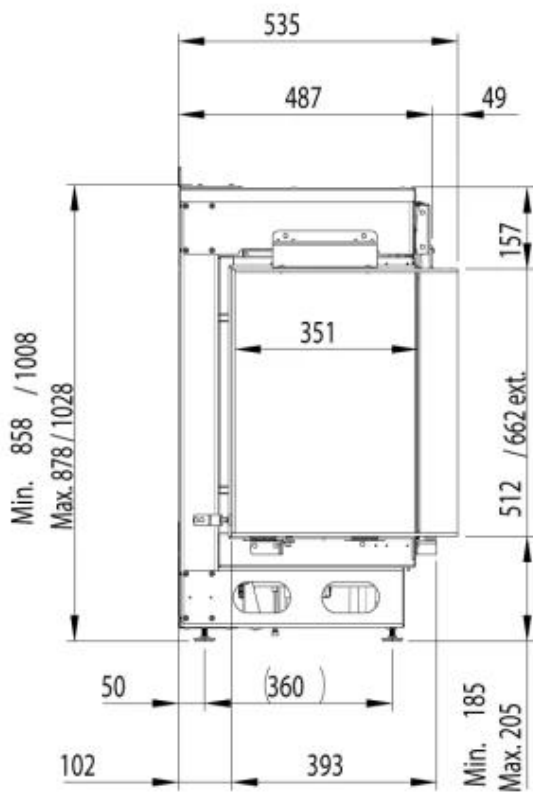

Størrelse

Høyde	86,9 cm
Lengde/bredde	94 cm

Type

Bruk	Innendørs
Garanti	2 år
Montering	2-sidig Vanndamp Innebygd Peis
Produsent	Faber Dimplex

Utseende

Farge	Svart
Glass inkludert	Ja

Utseende

Glass lengde	84,8 cm
Høyde på glass	50 cm

Utseende

Materiale	Aluminium
-----------	-----------

Dimensional Drawing e-MatriX 800/500 IIL + 800/650 IIL (MkII)

Dimensional Drawing e-Matrix Mood 800/500 IIR + e-Matrix Mood 800/650 IIR