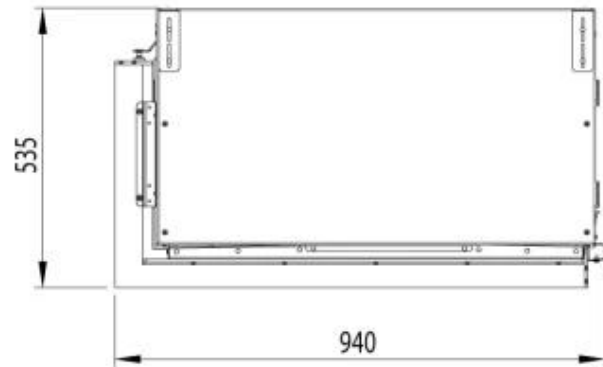

Størrelse

Høyde	86,9 cm
Lengde/bredde	94 cm

Type

Bruk	Innendørs
Garanti	2 år
Montering	2-sidig Vanndamp Innebygd Peis
Produsent	Faber Dimplex

Utseende

Farge	Svart
Glass inkludert	Ja

Utseende

Glass lengde	84,8 cm
Høyde på glass	50 cm

Utseende

Materiale	Aluminium
-----------	-----------

Dimensional Drawing e-MatriX 800/500 IIL + 800/650 IIL (MkII)

Dimensional Drawing e-Matrix Mood 800/500 IIR + e-Matrix Mood 800/650 IIR