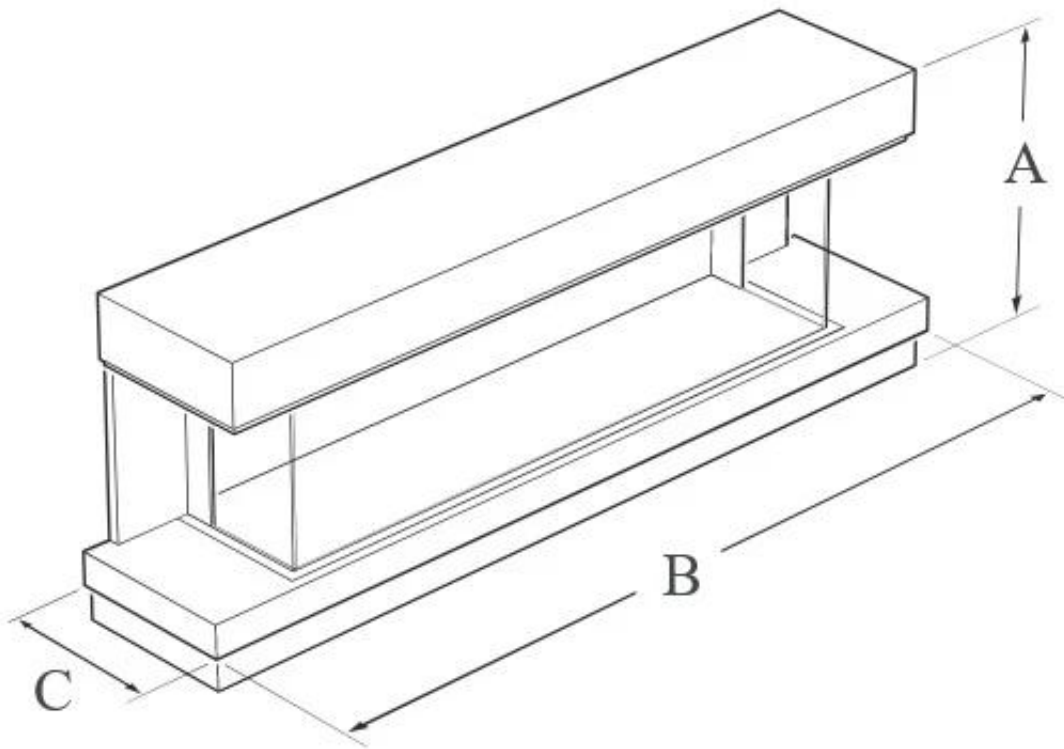

TEKNISKE SPESIFIKASJONER

Nøkkelspesifikasjoner

Produkttype	Vegghengt elektrisk peis
Merke	Flamerite Fires
Sertifisering	CE
Bruk	Innendørs
Garanti	2 år

Mål og vekt

Lengde/bredde	174 cm
Høyde	62,6 cm
Dybde	34,5 cm

Materiale og utseende

Farge	Hvit
Flammesyn	Tre-sidet
Dekorasjon	Ved
Glass inkludert	Ja

Installasjonsdetaljer

Avtrekk/skorstein	Ikke påkrevd
Strømkrav	Ja

WALL MOUNTED

A: 626 | B: 1740 | C: 345 (mm)