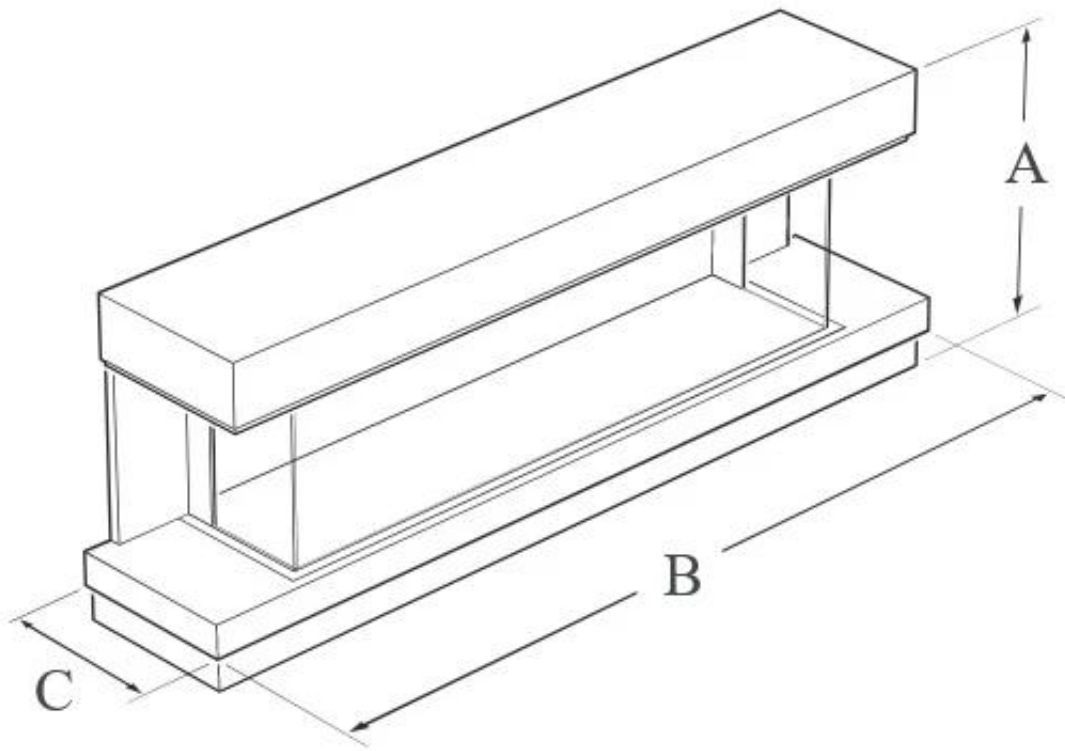

Sertifisering	CE
---------------	----

Utseende

Dekorasjon	Ved
------------	-----

Farge	Hvit
-------	------

Glass inkludert	Ja
-----------------	----

WALL MOUNTED

A: 626 | B: 1740 | C: 345 (mm)