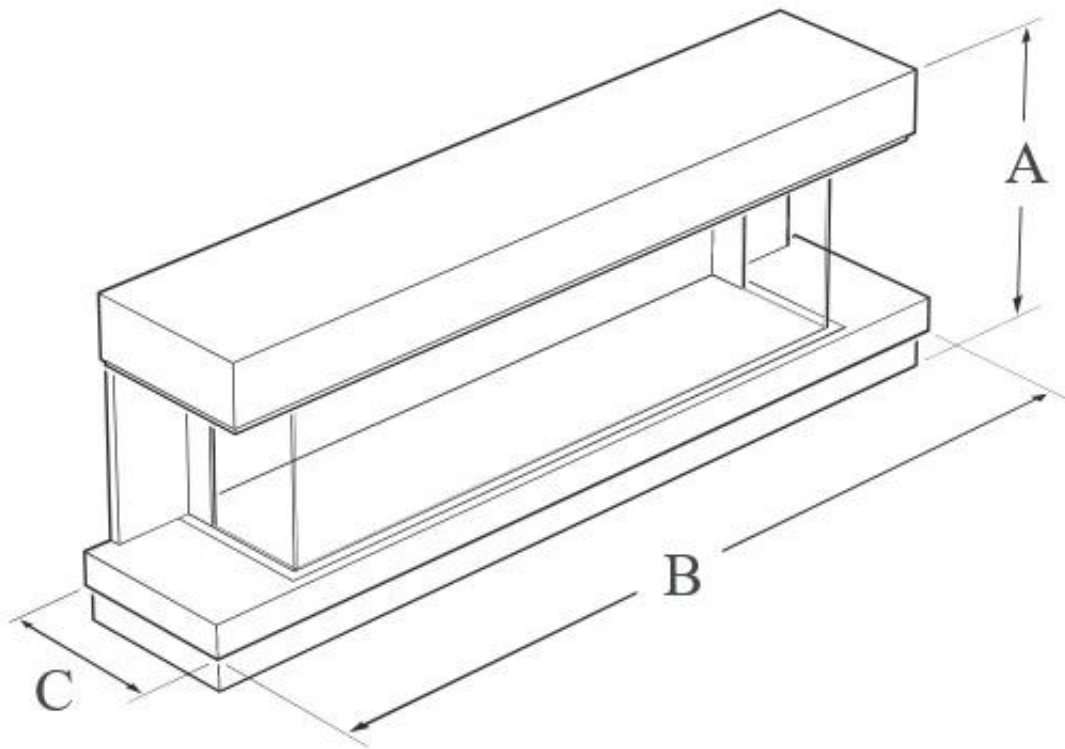

Utseende

| | |
|-----------------|------|
| Farge | Hvit |
| Dekorasjon | Ved |
| Glass inkludert | Ja |

Størrelse

| | |
|---------------|---------|
| Lengde/bredde | 174 cm |
| Høyde | 62,6 cm |
| Dybde | 34,5 cm |

WALL MOUNTED

A: 626 | B: 1740 | C: 345 (mm)