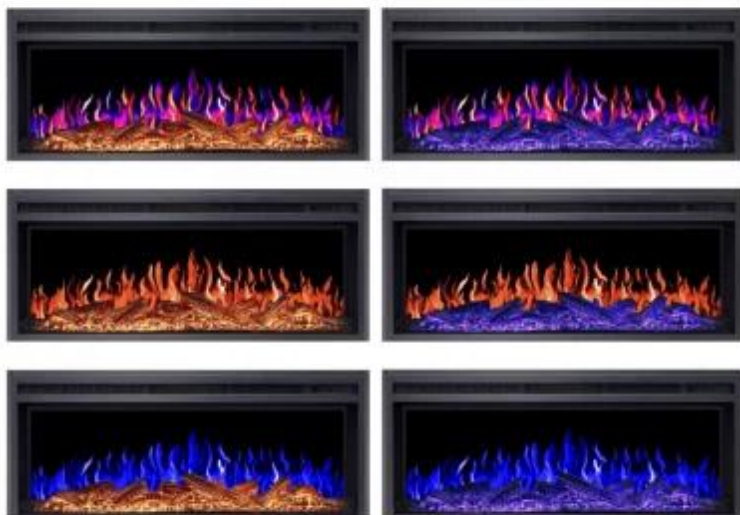

ARTIFLAME AF38 MULTICOLOR

ELP-40-106

ArtiFlame AF38 Multicolor tilfører et fargerikt preg og koselig varme til hjemmet ditt, med energieffektiv LED-teknologi og realistiske flammeeffekter.

TEKNISKE SPESIFIKASJONER

Funksjoner

	4
Brennstoff	Elektrisitet
Fjernkontroll	Ja (medfølger)
Krever strøm	Ja

Funksjoner

Lyd	Ja

Funksjoner

Styring	Fjernkontroll
Styring	Kontrollpanel

Funksjoner

Termostat	Ja

Funksjoner

Varmeeffekt (Max)	1,8 kW

Funksjoner

Varmeeffekt (Min.)	0 kW

Størrelse

Dybde	19 cm
Høyde	39,5 cm

Størrelse

Kabel lengde	150 cm

Størrelse

Lengde/bredde	99,3 cm

Type