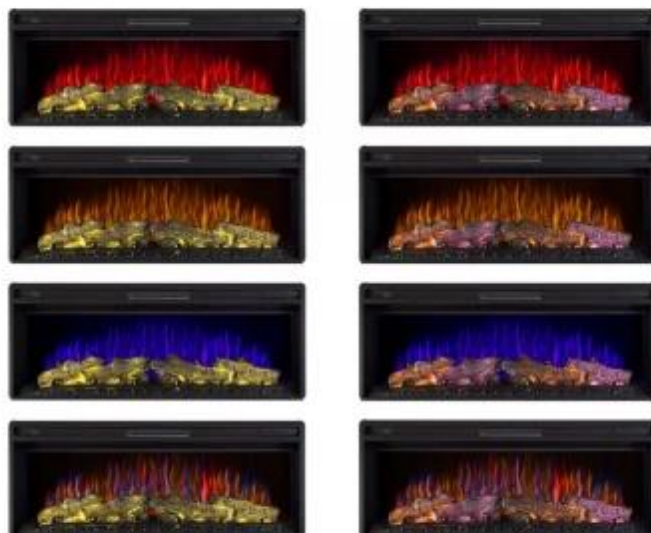

ARTIFLAME AF42

ELP-40-107

ArtiFlame AF42 Multicolor bringer fargerik varme og stil til hjemmet ditt, med avansert LED-teknologi og varierte flammeeffekter.

TEKNISKE SPESIFIKASJONER

Funksjoner

	4
Brennstoff	Elektrisitet
Fjernkontroll	Ja (medfølger)
Krever strøm	Ja

Funksjoner

Lyd	Ja
Lysstyrke	5

Funksjoner

Styring	Fjernkontroll
Styring	Kontrollpanel

Funksjoner

Termostat	Ja

Funksjoner

Varmeeffekt (Max)	1,6 kW

Funksjoner

Varmeeffekt (Min.)	0 kW

Størrelse

Dybde	22,5 cm
Høyde	42,5 cm

Størrelse

Kabel lengde	150 cm

Størrelse

Lengde/bredde	109,2 cm
Vekt	21,2 kg