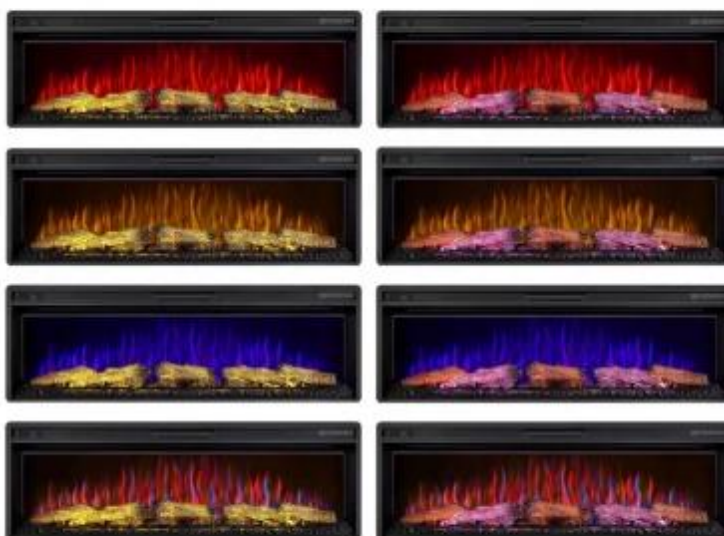

ARTIFLAME AF50

ELP-40-108

ArtiFlame AF50 Multicolor gir variert varme og levende farger, ideelt for å skape en unik atmosfære i hjemmet ditt.

TEKNISKE SPESIFIKASJONER

Funksjoner

	4
Brennstoff	Elektrisitet
Fjernkontroll	Ja (medfølger)
Krever strøm	Ja

Funksjoner

Lyd	Ja
Lysstyrke	5

Funksjoner

Styring	Fjernkontroll
Styring	Kontrollpanel

Funksjoner

Termostat	Ja

Funksjoner

Varmeeffekt (Max)	1,6 kW

Funksjoner

Varmeeffekt (Min.)	0 kW

Størrelse

Dybde	22,5 cm
Høyde	42,5 cm

Størrelse

Kabel lengde	150 cm

Størrelse

Lengde/bredde	129,5 cm
Vekt	25 kg