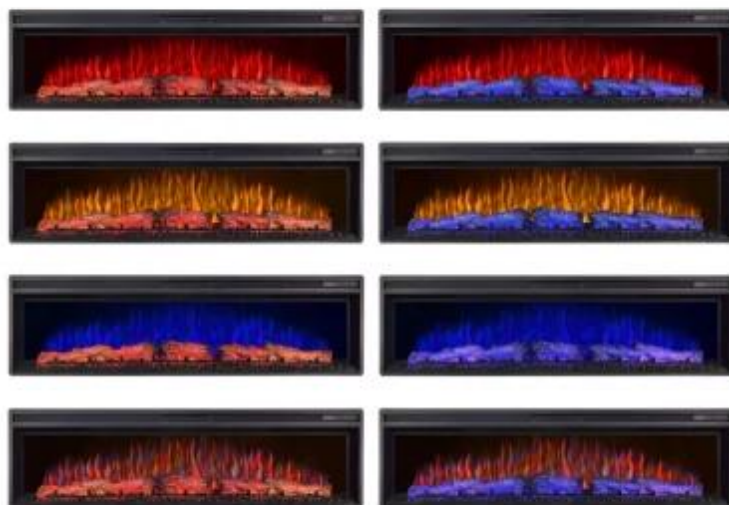

ARTIFLAME AF60

ELP-40-110

ArtiFlame AF60 Multicolor skaper en unik og atmosfærisk varme med levende farger, utstyrt med moderne energisparende LED-belysning.

TEKNISKE SPESIFIKASJONER

Funksjoner

	4
Brennstoff	Elektrisitet
Fjernkontroll	Ja (medfølger)
Krever strøm	Ja

Funksjoner

Lyd	Ja
Lysstyrke	5

Funksjoner

Styring	Fjernkontroll
Styring	Kontrollpanel

Funksjoner

Termostat	Ja

Funksjoner

Varmeeffekt (Max)	1,6 kW

Funksjoner

Varmeeffekt (Min.)	0 kW

Størrelse

Dybde	22,5 cm
Høyde	42,5 cm

Størrelse

Kabel lengde	150 cm

Størrelse

Lengde/bredde	155 cm
Vekt	30 kg