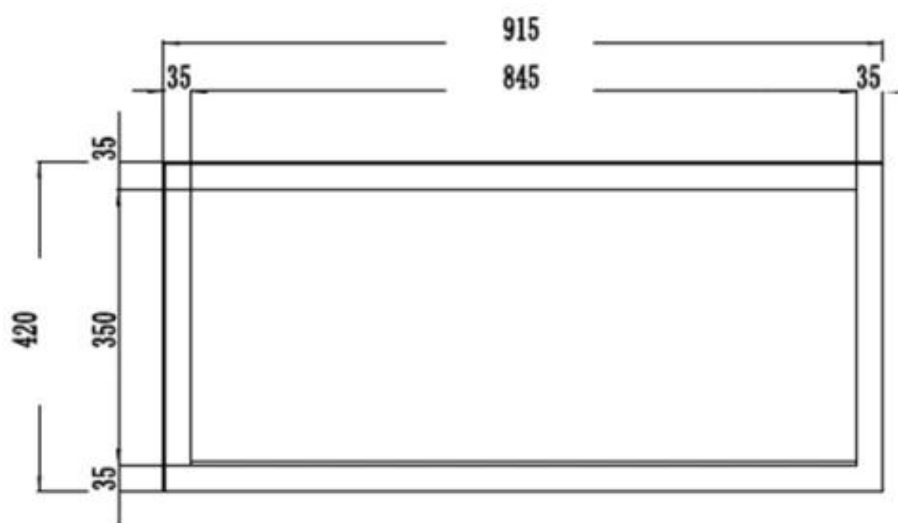

Lengde/bredde	114,3 cm
Lengde/bredde	127 cm
Lengde/bredde	152,4 cm
Lengde/bredde	165 cm
Lengde/bredde	182,8 cm
Lengde/bredde	91,5 cm
Vekt	18 kg
Vekt	22 kg
Vekt	26 kg
Vekt	32 kg
Vekt	38 kg
Vekt	42 kg

Type

Utseende

Dekorasjon	Hvite stein
Dekorasjon	Krystaller
Dekorasjon	Ved
Farge	Svart
Finish	Matt
Glass inkludert	Ja

Utseende

Glass lengde	107,3 cm
Glass lengde	120 cm
Glass lengde	145,4 cm
Glass lengde	158 cm
Glass lengde	175,8 cm
Glass lengde	84,5 cm
Høyde på glass	35 cm

Utseende

Interiør	Svart
----------	-------

Materiale	Glass
-----------	-------

Materiale	Stål
-----------	------

PREMIER SLIM - 152.4 CM

PREMIER SLIM - 165 CM

PREMIER SLIM - 114.3 CM

PREMIER SLIM - 91.5 CM

PREMIER SLIM - 127 CM

PREMIER SLIM - 182.8 CM