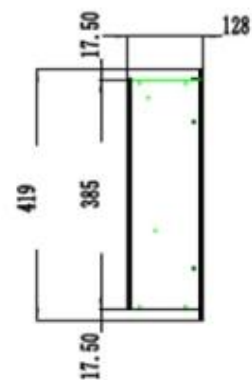

Lengde/bredde	114,3 cm
Lengde/bredde	127 cm
Lengde/bredde	152,4 cm
Lengde/bredde	165 cm
Lengde/bredde	182,8 cm
Lengde/bredde	91,5 cm
Vekt	18 kg
Vekt	22 kg
Vekt	26 kg
Vekt	32 kg
Vekt	38 kg
Vekt	42 kg

Type

Utseende

Dekorasjon	Hvite stein
Dekorasjon	Krystaller
Dekorasjon	Ved
Farge	Svart
Finish	Matt
Glass inkludert	Ja

Utseende

Glass lengde	107,3 cm
Glass lengde	120 cm
Glass lengde	145,4 cm
Glass lengde	158 cm
Glass lengde	175,8 cm
Glass lengde	84,5 cm
Høyde på glass	35 cm

Utseende

Interiør	Svart
----------	-------

Materiale	Glass
-----------	-------

Materiale	Stål
-----------	------

PREMIER SLIM - 152.4 CM

PREMIER SLIM - 165 CM

PREMIER SLIM - 114.3 CM

PREMIER SLIM - 91.5 CM

PREMIER SLIM - 127 CM

PREMIER SLIM - 182.8 CM