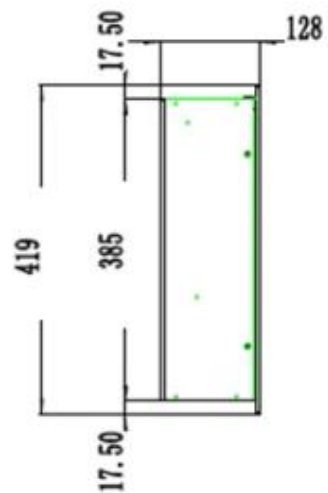

Lengde/bredde	114,3 cm
Lengde/bredde	127 cm
Lengde/bredde	152,4 cm
Lengde/bredde	165 cm
Lengde/bredde	182,8 cm
Lengde/bredde	91,5 cm
Vekt	18 kg
Vekt	22 kg
Vekt	26 kg
Vekt	32 kg
Vekt	38 kg
Vekt	42 kg

Type

Utseende

Dekorasjon	Hvite stein
Dekorasjon	Krystaller
Dekorasjon	Ved
Farge	Svart
Finish	Matt
Glass inkludert	Ja

Utseende

Glass lengde	107,3 cm
Glass lengde	120 cm
Glass lengde	145,4 cm
Glass lengde	158 cm
Glass lengde	175,8 cm
Glass lengde	84,5 cm
Høyde på glass	35 cm

Utseende

Interiør	Svart
----------	-------

Materiale	Glass
-----------	-------

Materiale	Stål
-----------	------

PREMIER SLIM - 152.4 CM

PREMIER SLIM - 165 CM

PREMIER SLIM - 114.3 CM

PREMIER SLIM - 91.5 CM

PREMIER SLIM - 127 CM

PREMIER SLIM - 182.8 CM