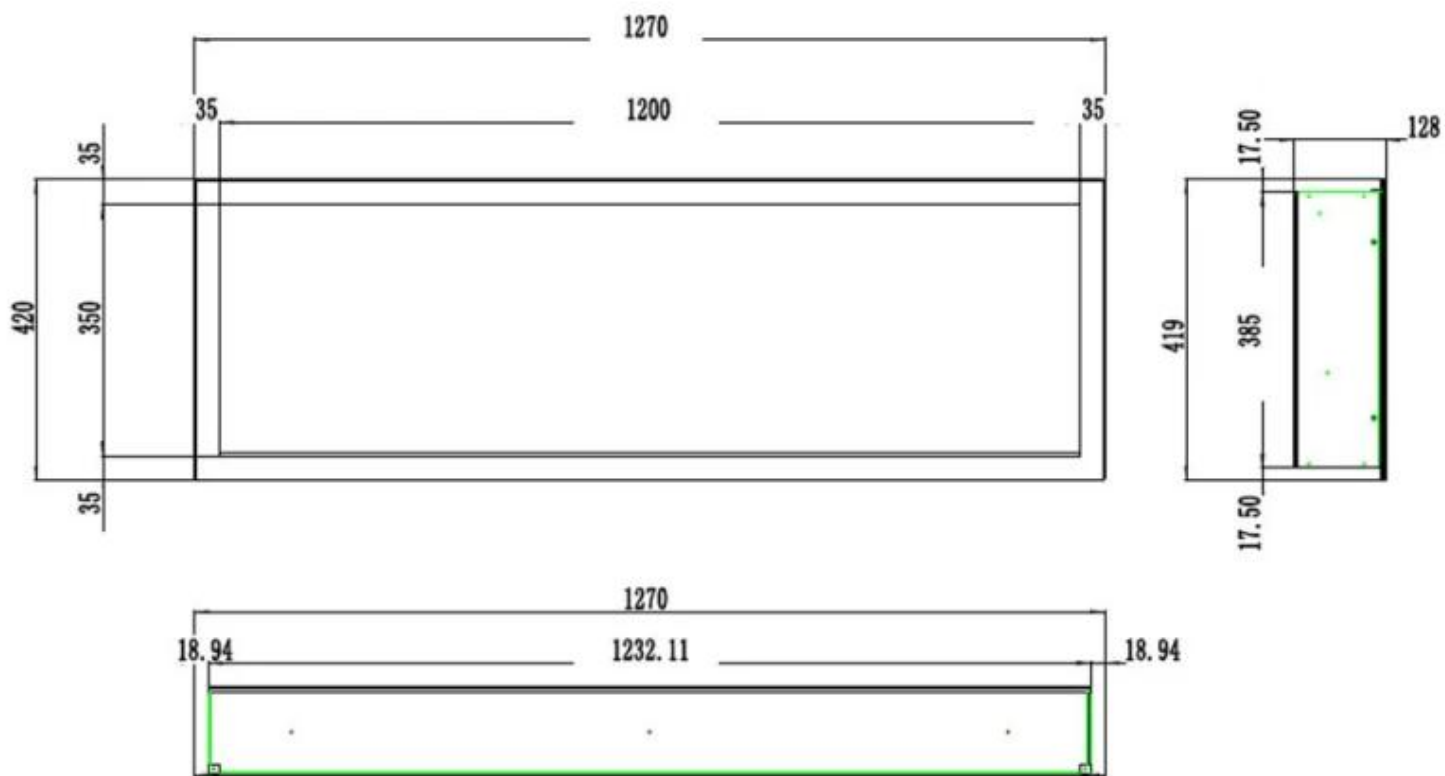

Lengde/bredde	114,3 cm
Lengde/bredde	127 cm
Lengde/bredde	152,4 cm
Lengde/bredde	165 cm
Lengde/bredde	182,8 cm
Lengde/bredde	91,5 cm
Vekt	18 kg
Vekt	22 kg
Vekt	26 kg
Vekt	32 kg
Vekt	38 kg
Vekt	42 kg

Type

Utseende

Dekorasjon	Hvite stein
Dekorasjon	Krystaller
Dekorasjon	Ved
Farge	Svart
Finish	Matt
Glass inkludert	Ja

Utseende

Glass lengde	107,3 cm
Glass lengde	120 cm
Glass lengde	145,4 cm
Glass lengde	158 cm
Glass lengde	175,8 cm
Glass lengde	84,5 cm
Høyde på glass	35 cm

Utseende

Interiør	Svart
----------	-------

Materiale	Glass
-----------	-------

Materiale	Stål
-----------	------

PREMIER SLIM - 152.4 CM

PREMIER SLIM - 165 CM

PREMIER SLIM - 114.3 CM

PREMIER SLIM - 91.5 CM

PREMIER SLIM - 127 CM

PREMIER SLIM - 182.8 CM