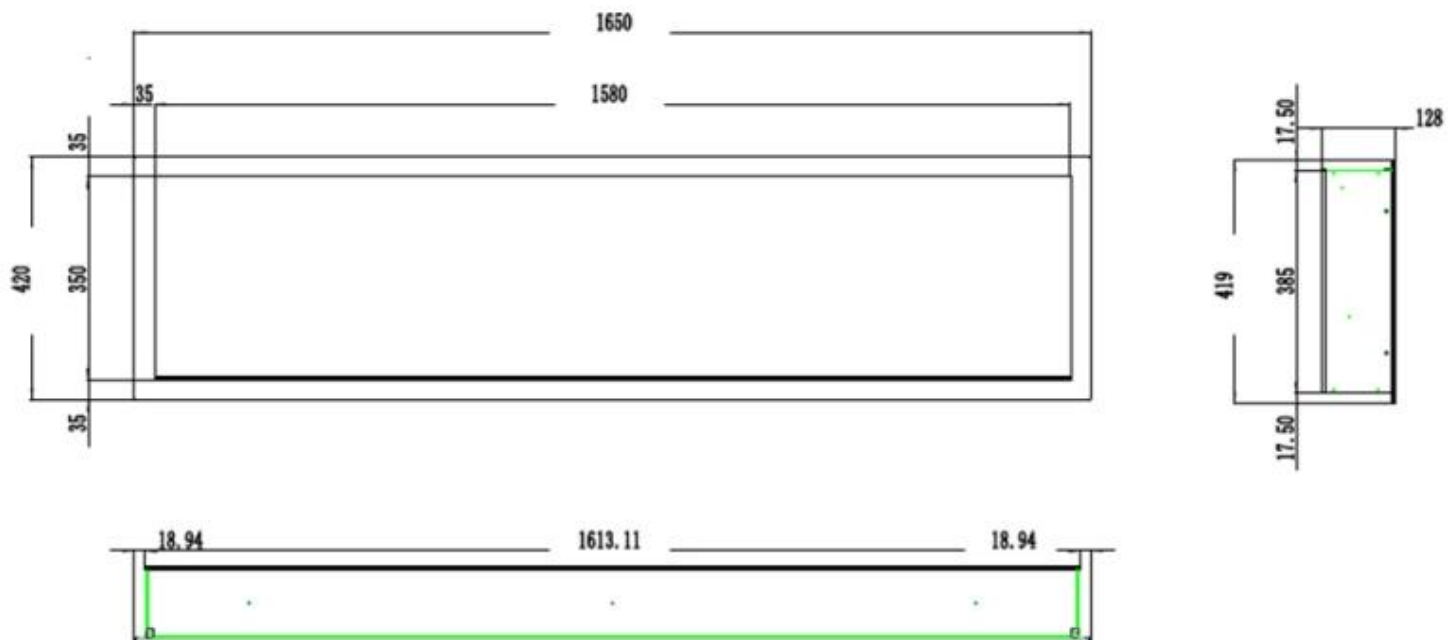

Lengde/bredde	114,3 cm
Lengde/bredde	127 cm
Lengde/bredde	152,4 cm
Lengde/bredde	165 cm
Lengde/bredde	182,8 cm
Lengde/bredde	91,5 cm
Vekt	18 kg
Vekt	22 kg
Vekt	26 kg
Vekt	32 kg
Vekt	38 kg
Vekt	42 kg

Type

Utseende

Dekorasjon	Hvite stein
Dekorasjon	Krystaller
Dekorasjon	Ved
Farge	Svart
Finish	Matt
Glass inkludert	Ja

Utseende

Glass lengde	107,3 cm
Glass lengde	120 cm
Glass lengde	145,4 cm
Glass lengde	158 cm
Glass lengde	175,8 cm
Glass lengde	84,5 cm
Høyde på glass	35 cm

Utseende

Interiør	Svart
----------	-------

Materiale	Glass
-----------	-------

Materiale	Stål
-----------	------

PREMIER SLIM - 152.4 CM

PREMIER SLIM - 165 CM

PREMIER SLIM - 114.3 CM

PREMIER SLIM - 91.5 CM

PREMIER SLIM - 127 CM

PREMIER SLIM - 182.8 CM