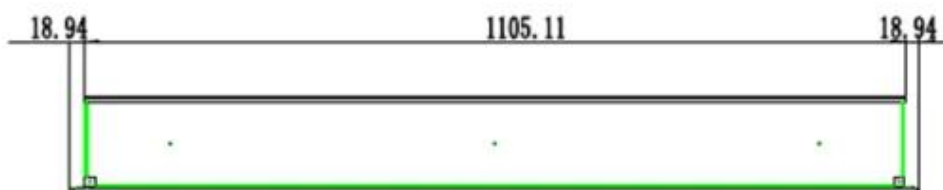

#### Mål og vekt

	12,8 cm
Lengde/bredde	165 cm
Lengde/bredde	152,4 cm
Lengde/bredde	127 cm
Lengde/bredde	114,3 cm
Lengde/bredde	91,5 cm
Lengde/bredde	182,8 cm
Høyde	42 cm
Dybde	12,8 cm
Vekt	42 kg
Vekt	38 kg
Vekt	32 kg
Vekt	26 kg
Vekt	22 kg
Vekt	18 kg

#### Materiale og utseende

Materiale	Stål
Materiale	Glass
Farge	Svart
Finish	Matt
Interiør (farge/materiale)	Svart
Flammesyn	Front
Dekorasjon	Hvite stein
Dekorasjon	Krystaller
Dekorasjon	Ved
Glass inkludert	Ja
Høyde på glass	35 cm
Glass lengde	158 cm
Glass lengde	145,4 cm
Glass lengde	120 cm
Glass lengde	107,3 cm
Glass lengde	84,5 cm
Glass lengde	175,8 cm

### Installasjonsdetaljer

Avtrekk/skorstein	Ikke påkrevd
Strømkrav	Ja
Strømkrav	220-240V

PREMIER SLIM - 152.4 CM

PREMIER SLIM - 165 CM

PREMIER SLIM - 114.3 CM

PREMIER SLIM - 91.5 CM

PREMIER SLIM - 127 CM

PREMIER SLIM - 182.8 CM