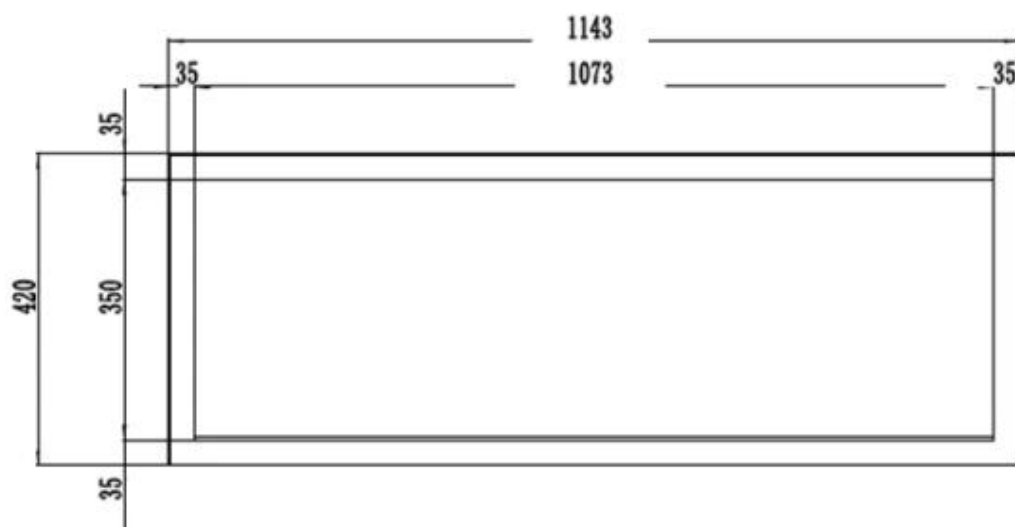

#### Mål og vekt

	12,8 cm
Lengde/bredde	165 cm
Lengde/bredde	152,4 cm
Lengde/bredde	127 cm
Lengde/bredde	114,3 cm
Lengde/bredde	91,5 cm
Lengde/bredde	182,8 cm
Høyde	42 cm
Dybde	12,8 cm
Vekt	42 kg
Vekt	38 kg
Vekt	32 kg
Vekt	26 kg
Vekt	22 kg
Vekt	18 kg

#### Materiale og utseende

Materiale	Stål
Materiale	Glass
Farge	Svart
Finish	Matt
Interiør (farge/materiale)	Svart
Flammesyn	Front
Dekorasjon	Hvite stein
Dekorasjon	Krystaller
Dekorasjon	Ved
Glass inkludert	Ja
Høyde på glass	35 cm
Glass lengde	158 cm
Glass lengde	145,4 cm
Glass lengde	120 cm
Glass lengde	107,3 cm
Glass lengde	84,5 cm
Glass lengde	175,8 cm

### Installasjonsdetaljer

Avtrekk/skorstein	Ikke påkrevd
Strømkrav	Ja
Strømkrav	220-240V

PREMIER SLIM - 152.4 CM

PREMIER SLIM - 165 CM

PREMIER SLIM - 114.3 CM

PREMIER SLIM - 91.5 CM

PREMIER SLIM - 127 CM

PREMIER SLIM - 182.8 CM