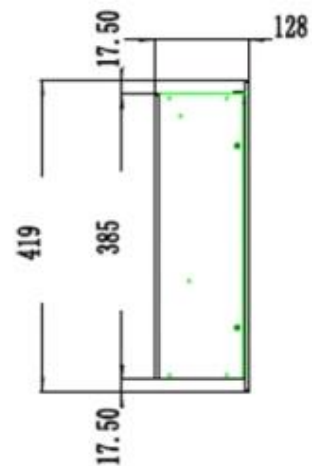

Lengde/bredde	114,3 cm
Lengde/bredde	127 cm
Lengde/bredde	152,4 cm
Lengde/bredde	165 cm
Lengde/bredde	182,8 cm
Lengde/bredde	91,5 cm
Vekt	18 kg
Vekt	22 kg
Vekt	26 kg
Vekt	32 kg
Vekt	38 kg
Vekt	42 kg

Type

Utseende

Dekorasjon	Hvite stein
Dekorasjon	Krystaller
Dekorasjon	Ved
Farge	Svart
Finish	Matt
Glass inkludert	Ja

Utseende

Glass lengde	107,3 cm
Glass lengde	120 cm
Glass lengde	145,4 cm
Glass lengde	158 cm
Glass lengde	175,8 cm
Glass lengde	84,5 cm
Høyde på glass	35 cm

Utseende

Interiør	Svart
----------	-------

Materiale	Glass
-----------	-------

Materiale	Stål
-----------	------

PREMIER SLIM - 152.4 CM

PREMIER SLIM - 165 CM

PREMIER SLIM - 114.3 CM

PREMIER SLIM - 91.5 CM

PREMIER SLIM - 127 CM

PREMIER SLIM - 182.8 CM