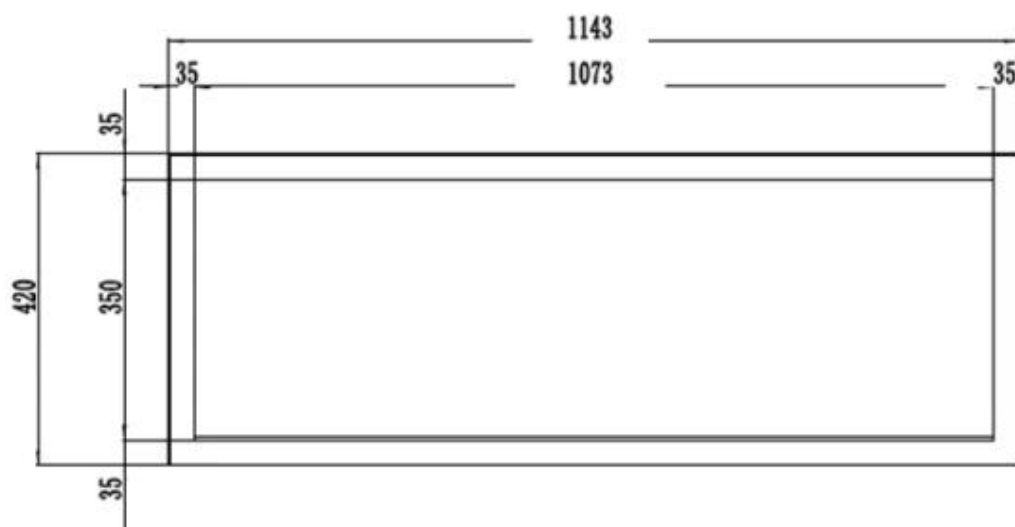

Lengde/bredde	114,3 cm
Lengde/bredde	127 cm
Lengde/bredde	152,4 cm
Lengde/bredde	165 cm
Lengde/bredde	182,8 cm
Lengde/bredde	91,5 cm
Vekt	18 kg
Vekt	22 kg
Vekt	26 kg
Vekt	32 kg
Vekt	38 kg
Vekt	42 kg

Type

Utseende

Dekorasjon	Hvite stein
Dekorasjon	Krystaller
Dekorasjon	Ved
Farge	Svart
Finish	Matt
Glass inkludert	Ja

Utseende

Glass lengde	107,3 cm
Glass lengde	120 cm
Glass lengde	145,4 cm
Glass lengde	158 cm
Glass lengde	175,8 cm
Glass lengde	84,5 cm
Høyde på glass	35 cm

Utseende

Interiør	Svart
----------	-------

Materiale	Glass
-----------	-------

Materiale	Stål
-----------	------

PREMIER SLIM - 152.4 CM

PREMIER SLIM - 165 CM

PREMIER SLIM - 114.3 CM

PREMIER SLIM - 91.5 CM

PREMIER SLIM - 127 CM

PREMIER SLIM - 182.8 CM