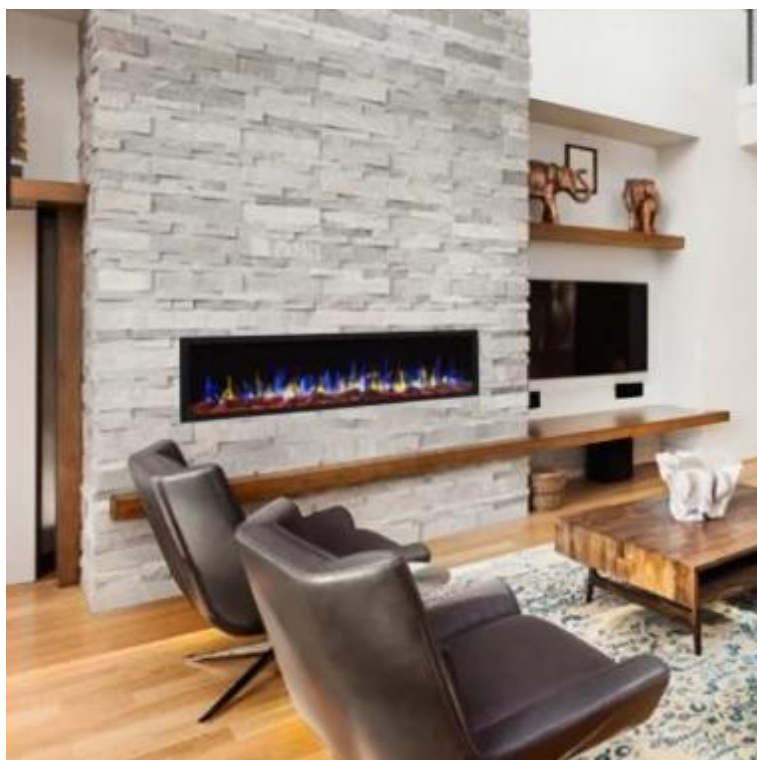

PREMIER SLIM ELEKTRISK PEIS

ELP-80-139S

Premier Slim er en lang og smal elektrisk peis for veggmontering eller innbygging - fås i flere lengder.

TEKNISKE SPESIFIKASJONER

Funksjoner

Fjernkontroll	Ja (medfølger)
Krever strøm	Ja
Krever strøm	220-240V
Styring	Fjernkontroll
Styring	Kontrollpanel
Varmeeffekt (Max)	Ingen varme kW
Brenner type	Klassisk flamme
Varmeeffekt (Min.)	Ingen varme kW
Lysstyrke	5
Lyd	Nei
Flamme farger	3 farger
Termostat	Nei
Avtrekk/skorstein	Ikke påkrevd
Brennstoff	Elektrisitet

Utseende

Interiør	Svart
Materiale	Stål
Materiale	Glass
Farge	Svart
Finish	Matt
Dekorasjon	Hvite stein
Dekorasjon	Krystaller
Dekorasjon	Ved
Glass inkludert	Ja
Høyde på glass	35 cm
Glass lengde	158 cm
Glass lengde	145,4 cm
Glass lengde	120 cm
Glass lengde	107,3 cm
Glass lengde	84,5 cm
Glass lengde	175,8 cm

Type

Montering	1-sidig innebygget elektrisk peis
Montering	Vegghengt elektrisk peis
Flammesyn	Front
Sertifisering	CE