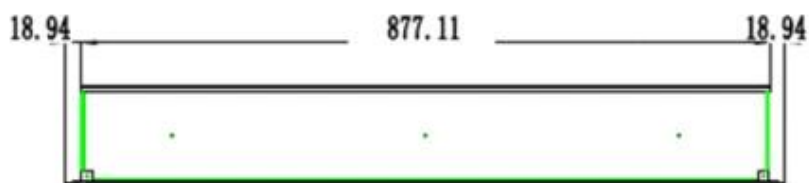

#### Mål og vekt

	12,8 cm
Lengde/bredde	165 cm
Lengde/bredde	152,4 cm
Lengde/bredde	127 cm
Lengde/bredde	114,3 cm
Lengde/bredde	91,5 cm
Lengde/bredde	182,8 cm
Høyde	42 cm
Dybde	12,8 cm
Vekt	42 kg
Vekt	38 kg
Vekt	32 kg
Vekt	26 kg
Vekt	22 kg
Vekt	18 kg

#### Materiale og utseende

Materiale	Stål
Materiale	Glass
Farge	Svart
Finish	Matt
Interiør (farge/materiale)	Svart
Flammesyn	Front
Dekorasjon	Hvite stein
Dekorasjon	Krystaller
Dekorasjon	Ved
Glass inkludert	Ja
Høyde på glass	35 cm
Glass lengde	158 cm
Glass lengde	145,4 cm
Glass lengde	120 cm
Glass lengde	107,3 cm
Glass lengde	84,5 cm
Glass lengde	175,8 cm

### Installasjonsdetaljer

Avtrekk/skorstein	Ikke påkrevd
Strømkrav	Ja
Strømkrav	220-240V

PREMIER SLIM - 152.4 CM

PREMIER SLIM - 165 CM

PREMIER SLIM - 114.3 CM

PREMIER SLIM - 91.5 CM

PREMIER SLIM - 127 CM

PREMIER SLIM - 182.8 CM