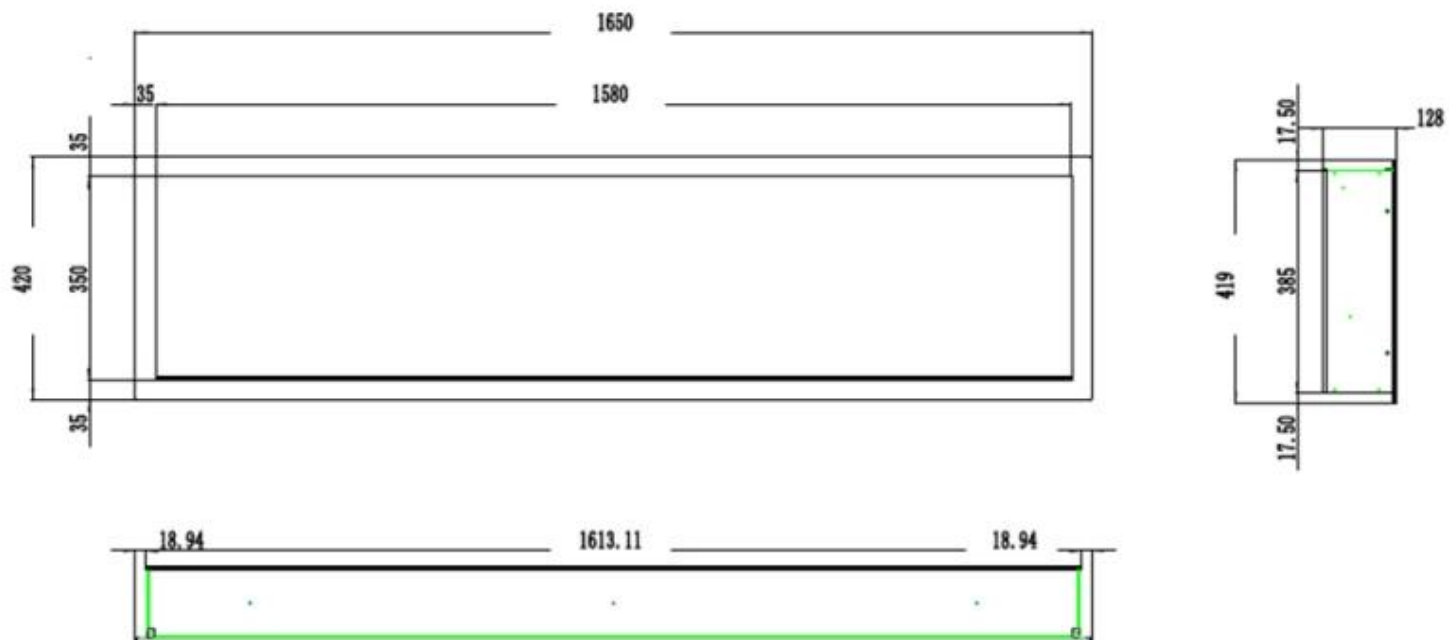

#### Mål og vekt

	12,8 cm
Lengde/bredde	165 cm
Lengde/bredde	152,4 cm
Lengde/bredde	127 cm
Lengde/bredde	114,3 cm
Lengde/bredde	91,5 cm
Lengde/bredde	182,8 cm
Høyde	42 cm
Dybde	12,8 cm
Vekt	42 kg
Vekt	38 kg
Vekt	32 kg
Vekt	26 kg
Vekt	22 kg
Vekt	18 kg

#### Materiale og utseende

Materiale	Stål
Materiale	Glass
Farge	Svart
Finish	Matt
Interiør (farge/materiale)	Svart
Flammesyn	Front
Dekorasjon	Hvite stein
Dekorasjon	Krystaller
Dekorasjon	Ved
Glass inkludert	Ja
Høyde på glass	35 cm
Glass lengde	158 cm
Glass lengde	145,4 cm
Glass lengde	120 cm
Glass lengde	107,3 cm
Glass lengde	84,5 cm
Glass lengde	175,8 cm

### Installasjonsdetaljer

Avtrekk/skorstein	Ikke påkrevd
Strømkrav	Ja
Strømkrav	220-240V

PREMIER SLIM - 152.4 CM

PREMIER SLIM - 165 CM

PREMIER SLIM - 114.3 CM

PREMIER SLIM - 91.5 CM

PREMIER SLIM - 127 CM

PREMIER SLIM - 182.8 CM