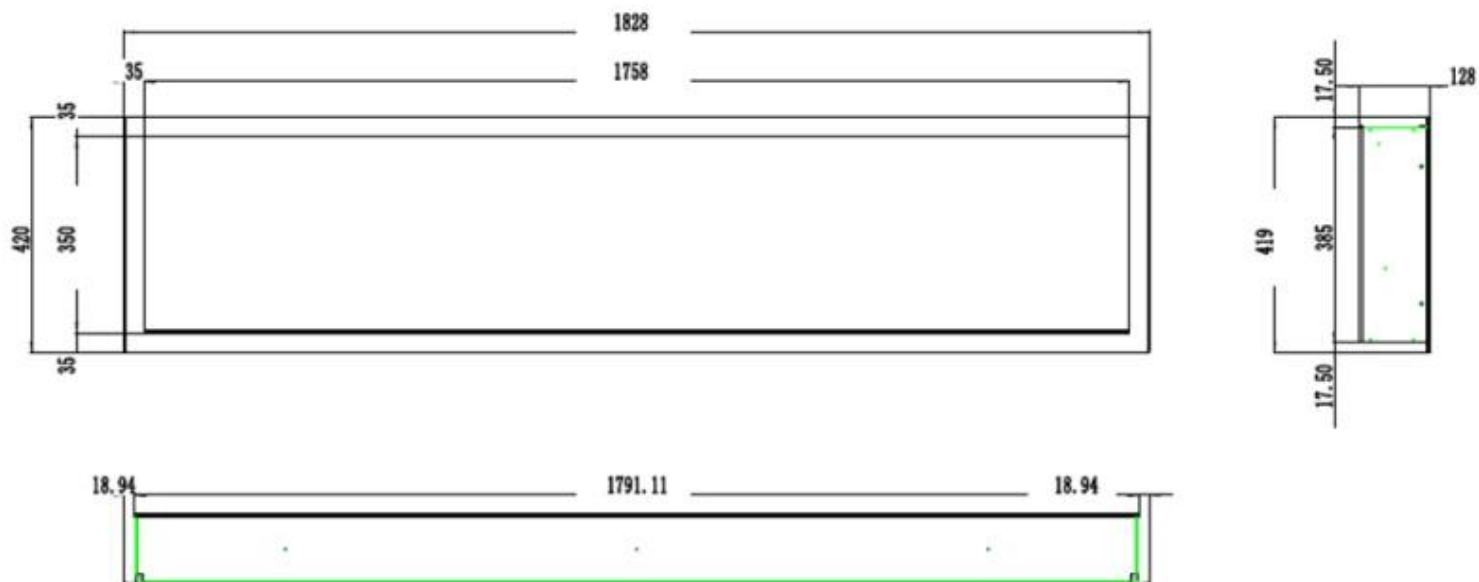

Lengde/bredde	114,3 cm
Lengde/bredde	127 cm
Lengde/bredde	152,4 cm
Lengde/bredde	165 cm
Lengde/bredde	182,8 cm
Lengde/bredde	91,5 cm
Vekt	18 kg
Vekt	22 kg
Vekt	26 kg
Vekt	32 kg
Vekt	38 kg
Vekt	42 kg

Type

Utseende

Dekorasjon	Hvite stein
Dekorasjon	Krystaller
Dekorasjon	Ved
Farge	Svart
Finish	Matt
Glass inkludert	Ja

Utseende

Glass lengde	107,3 cm
Glass lengde	120 cm
Glass lengde	145,4 cm
Glass lengde	158 cm
Glass lengde	175,8 cm
Glass lengde	84,5 cm
Høyde på glass	35 cm

Utseende

Interiør	Svart
----------	-------

Materiale	Glass
-----------	-------

Materiale	Stål
-----------	------

PREMIER SLIM - 152.4 CM

PREMIER SLIM - 165 CM

PREMIER SLIM - 114.3 CM

PREMIER SLIM - 91.5 CM

PREMIER SLIM - 127 CM

PREMIER SLIM - 182.8 CM