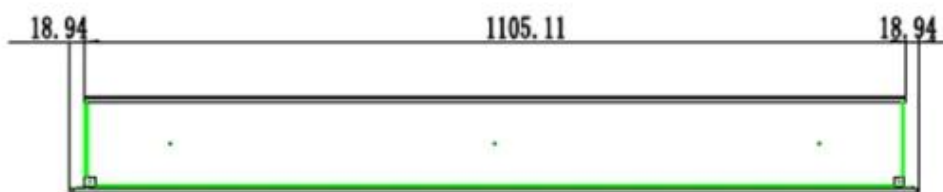

Lengde/bredde	114,3 cm
Lengde/bredde	127 cm
Lengde/bredde	152,4 cm
Lengde/bredde	165 cm
Lengde/bredde	182,8 cm
Lengde/bredde	91,5 cm
Vekt	18 kg
Vekt	22 kg
Vekt	26 kg
Vekt	32 kg
Vekt	38 kg
Vekt	42 kg

Type

Utseende

Dekorasjon	Hvite stein
Dekorasjon	Krystaller
Dekorasjon	Ved
Farge	Svart
Finish	Matt
Glass inkludert	Ja

Utseende

Glass lengde	107,3 cm
Glass lengde	120 cm
Glass lengde	145,4 cm
Glass lengde	158 cm
Glass lengde	175,8 cm
Glass lengde	84,5 cm
Høyde på glass	35 cm

Utseende

Interiør	Svart
----------	-------

Materiale	Glass
-----------	-------

Materiale	Stål
-----------	------

PREMIER SLIM - 152.4 CM

PREMIER SLIM - 165 CM

PREMIER SLIM - 114.3 CM

PREMIER SLIM - 91.5 CM

PREMIER SLIM - 127 CM

PREMIER SLIM - 182.8 CM