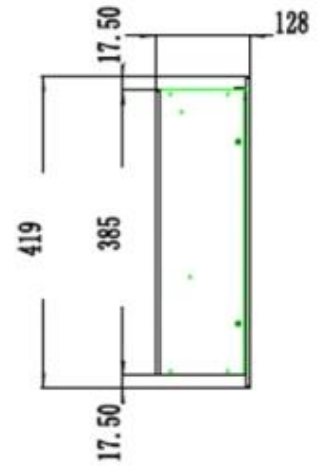

Utseende

Interiør	Svart
Materiale	Stål
Materiale	Glass
Farge	Svart
Finish	Matt
Dekorasjon	Hvite stein
Dekorasjon	Krystaller
Dekorasjon	Ved
Glass inkludert	Ja
Høyde på glass	35 cm
Glass lengde	158 cm
Glass lengde	145,4 cm
Glass lengde	120 cm
Glass lengde	107,3 cm
Glass lengde	84,5 cm
Glass lengde	175,8 cm

Type

Montering	1-sidig innebygget elektrisk peis
Montering	Vegghengt elektrisk peis
Flammesyn	Front
Sertifisering	CE

Bruk	Innendørs
Garanti	2 år

Størrelse

	12,8 cm
Lengde/bredde	182,8 cm
Lengde/bredde	165 cm
Lengde/bredde	152,4 cm
Lengde/bredde	127 cm
Lengde/bredde	114,3 cm
Lengde/bredde	91,5 cm
Høyde	42 cm
Dybde	12,8 cm
Vekt	42 kg
Vekt	38 kg
Vekt	32 kg
Vekt	26 kg
Vekt	22 kg
Vekt	18 kg

PREMIER SLIM - 152.4 CM

PREMIER SLIM - 165 CM

PREMIER SLIM - 114.3 CM

PREMIER SLIM - 91.5 CM

PREMIER SLIM - 127 CM

PREMIER SLIM - 182.8 CM