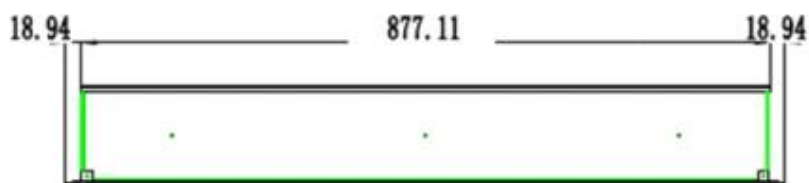

Lengde/bredde	114,3 cm
Lengde/bredde	127 cm
Lengde/bredde	152,4 cm
Lengde/bredde	165 cm
Lengde/bredde	182,8 cm
Lengde/bredde	91,5 cm
Vekt	18 kg
Vekt	22 kg
Vekt	26 kg
Vekt	32 kg
Vekt	38 kg
Vekt	42 kg

Type

Utseende

Dekorasjon	Hvite stein
Dekorasjon	Krystaller
Dekorasjon	Ved
Farge	Svart
Finish	Matt
Glass inkludert	Ja

Utseende

Glass lengde	107,3 cm
Glass lengde	120 cm
Glass lengde	145,4 cm
Glass lengde	158 cm
Glass lengde	175,8 cm
Glass lengde	84,5 cm
Høyde på glass	35 cm

Utseende

Interiør	Svart
----------	-------

Materiale	Glass
-----------	-------

Materiale	Stål
-----------	------

PREMIER SLIM - 152.4 CM

PREMIER SLIM - 165 CM

PREMIER SLIM - 114.3 CM

PREMIER SLIM - 91.5 CM

PREMIER SLIM - 127 CM

PREMIER SLIM - 182.8 CM