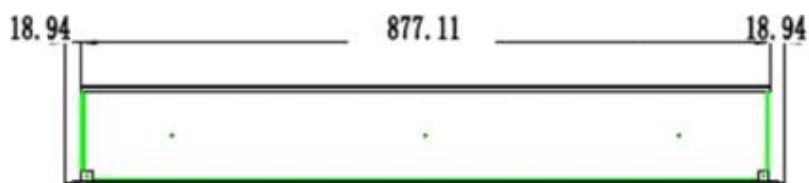

Utseende

Interiør	Svart
Materiale	Stål
Materiale	Glass
Farge	Svart
Finish	Matt
Dekorasjon	Hvite stein
Dekorasjon	Krystaller
Dekorasjon	Ved
Glass inkludert	Ja
Høyde på glass	35 cm
Glass lengde	158 cm
Glass lengde	145,4 cm
Glass lengde	120 cm
Glass lengde	107,3 cm
Glass lengde	84,5 cm
Glass lengde	175,8 cm

Type

Montering	1-sidig innebygget elektrisk peis
Montering	Vegghengt elektrisk peis
Flammesyn	Front
Sertifisering	CE

Bruk	Innendørs
Garanti	2 år

Størrelse

	12,8 cm
Lengde/bredde	182,8 cm
Lengde/bredde	165 cm
Lengde/bredde	152,4 cm
Lengde/bredde	127 cm
Lengde/bredde	114,3 cm
Lengde/bredde	91,5 cm
Høyde	42 cm
Dybde	12,8 cm
Vekt	42 kg
Vekt	38 kg
Vekt	32 kg
Vekt	26 kg
Vekt	22 kg
Vekt	18 kg

PREMIER SLIM - 152.4 CM

PREMIER SLIM - 165 CM

PREMIER SLIM - 114.3 CM

PREMIER SLIM - 91.5 CM

PREMIER SLIM - 127 CM

PREMIER SLIM - 182.8 CM