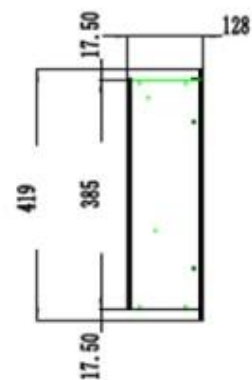

PREMIER SLIM - 152.4 CM