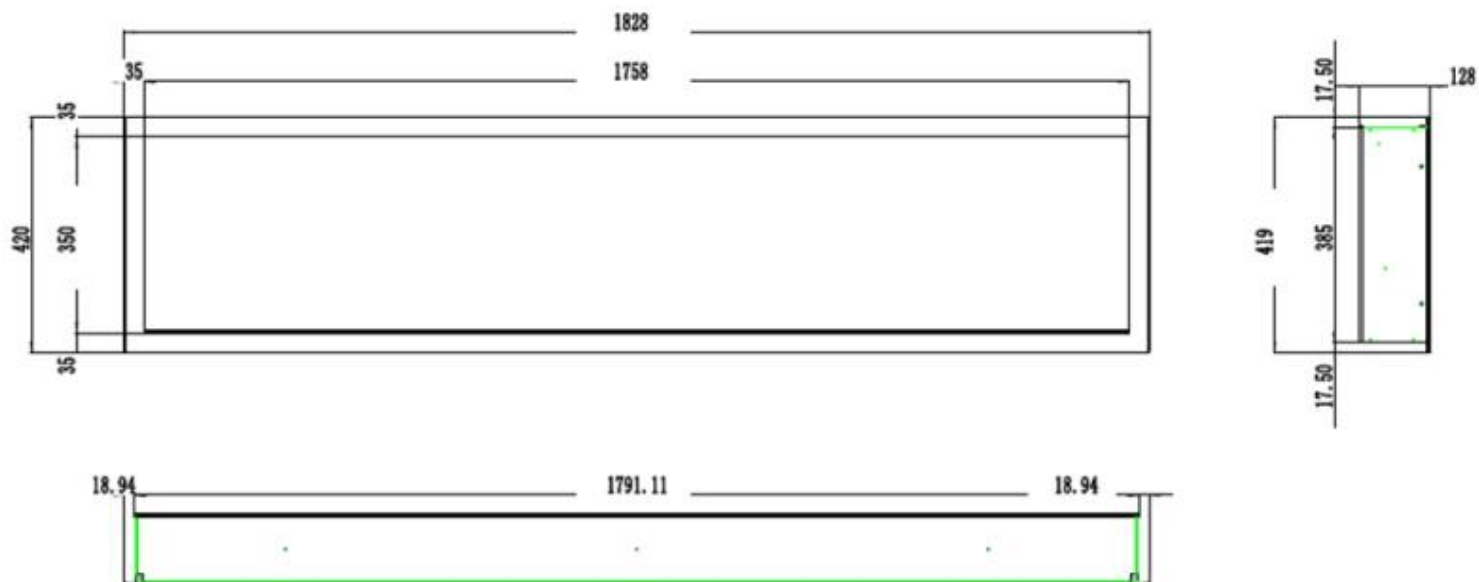

#### Mål og vekt

	12,8 cm
Lengde/bredde	165 cm
Lengde/bredde	152,4 cm
Lengde/bredde	127 cm
Lengde/bredde	114,3 cm
Lengde/bredde	91,5 cm
Lengde/bredde	182,8 cm
Høyde	42 cm
Dybde	12,8 cm
Vekt	42 kg
Vekt	38 kg
Vekt	32 kg
Vekt	26 kg
Vekt	22 kg
Vekt	18 kg

#### Materiale og utseende

Materiale	Stål
Materiale	Glass
Farge	Svart
Finish	Matt
Interiør (farge/materiale)	Svart
Flammesyn	Front
Dekorasjon	Hvite stein
Dekorasjon	Krystaller
Dekorasjon	Ved
Glass inkludert	Ja
Høyde på glass	35 cm
Glass lengde	158 cm
Glass lengde	145,4 cm
Glass lengde	120 cm
Glass lengde	107,3 cm
Glass lengde	84,5 cm
Glass lengde	175,8 cm

### Installasjonsdetaljer

Avtrekk/skorstein	Ikke påkrevd
Strømkrav	Ja
Strømkrav	220-240V

PREMIER SLIM - 152.4 CM

PREMIER SLIM - 165 CM

PREMIER SLIM - 114.3 CM

PREMIER SLIM - 91.5 CM

PREMIER SLIM - 127 CM

PREMIER SLIM - 182.8 CM