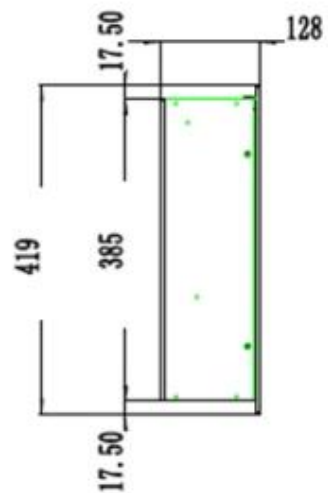

Utseende

Interiør	Svart
Materiale	Stål
Materiale	Glass
Farge	Svart
Finish	Matt
Dekorasjon	Hvite stein
Dekorasjon	Krystaller
Dekorasjon	Ved
Glass inkludert	Ja
Høyde på glass	35 cm
Glass lengde	158 cm
Glass lengde	145,4 cm
Glass lengde	120 cm
Glass lengde	107,3 cm
Glass lengde	84,5 cm
Glass lengde	175,8 cm

Type

Montering	1-sidig innebygget elektrisk peis
Montering	Vegghengt elektrisk peis
Flammesyn	Front
Sertifisering	CE

Bruk	Innendørs
Garanti	2 år

Størrelse

	12,8 cm
Lengde/bredde	182,8 cm
Lengde/bredde	165 cm
Lengde/bredde	152,4 cm
Lengde/bredde	127 cm
Lengde/bredde	114,3 cm
Lengde/bredde	91,5 cm
Høyde	42 cm
Dybde	12,8 cm
Vekt	42 kg
Vekt	38 kg
Vekt	32 kg
Vekt	26 kg
Vekt	22 kg
Vekt	18 kg

PREMIER SLIM - 152.4 CM

PREMIER SLIM - 165 CM

PREMIER SLIM - 114.3 CM

PREMIER SLIM - 91.5 CM

PREMIER SLIM - 127 CM

PREMIER SLIM - 182.8 CM