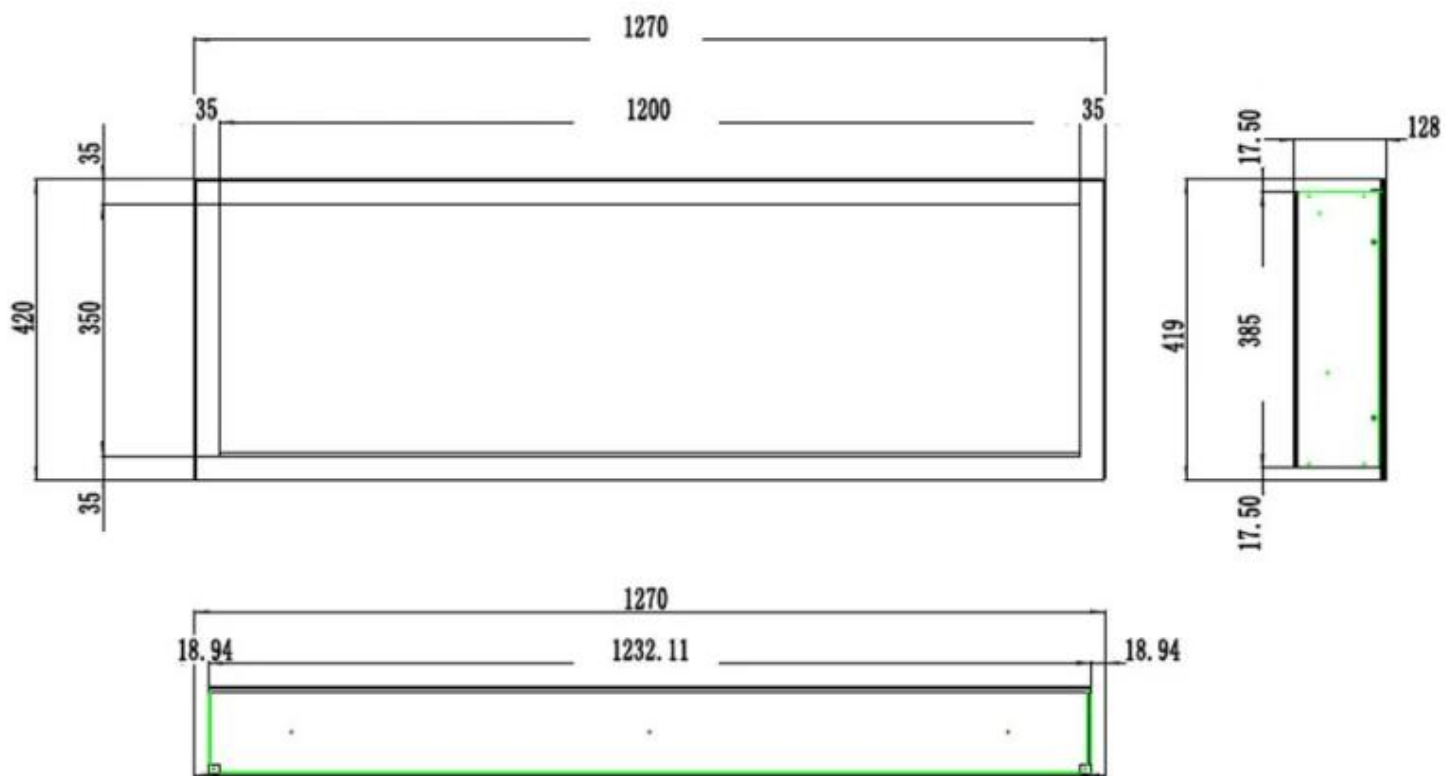

#### Mål og vekt

	12,8 cm
Lengde/bredde	165 cm
Lengde/bredde	152,4 cm
Lengde/bredde	127 cm
Lengde/bredde	114,3 cm
Lengde/bredde	91,5 cm
Lengde/bredde	182,8 cm
Høyde	42 cm
Dybde	12,8 cm
Vekt	42 kg
Vekt	38 kg
Vekt	32 kg
Vekt	26 kg
Vekt	22 kg
Vekt	18 kg

#### Materiale og utseende

Materiale	Stål
Materiale	Glass
Farge	Svart
Finish	Matt
Interiør (farge/materiale)	Svart
Flammesyn	Front
Dekorasjon	Hvite stein
Dekorasjon	Krystaller
Dekorasjon	Ved
Glass inkludert	Ja
Høyde på glass	35 cm
Glass lengde	158 cm
Glass lengde	145,4 cm
Glass lengde	120 cm
Glass lengde	107,3 cm
Glass lengde	84,5 cm
Glass lengde	175,8 cm

### Installasjonsdetaljer

Avtrekk/skorstein	Ikke påkrevd
Strømkrav	Ja
Strømkrav	220-240V

PREMIER SLIM - 152.4 CM

PREMIER SLIM - 165 CM

PREMIER SLIM - 114.3 CM

PREMIER SLIM - 91.5 CM

PREMIER SLIM - 127 CM

PREMIER SLIM - 182.8 CM