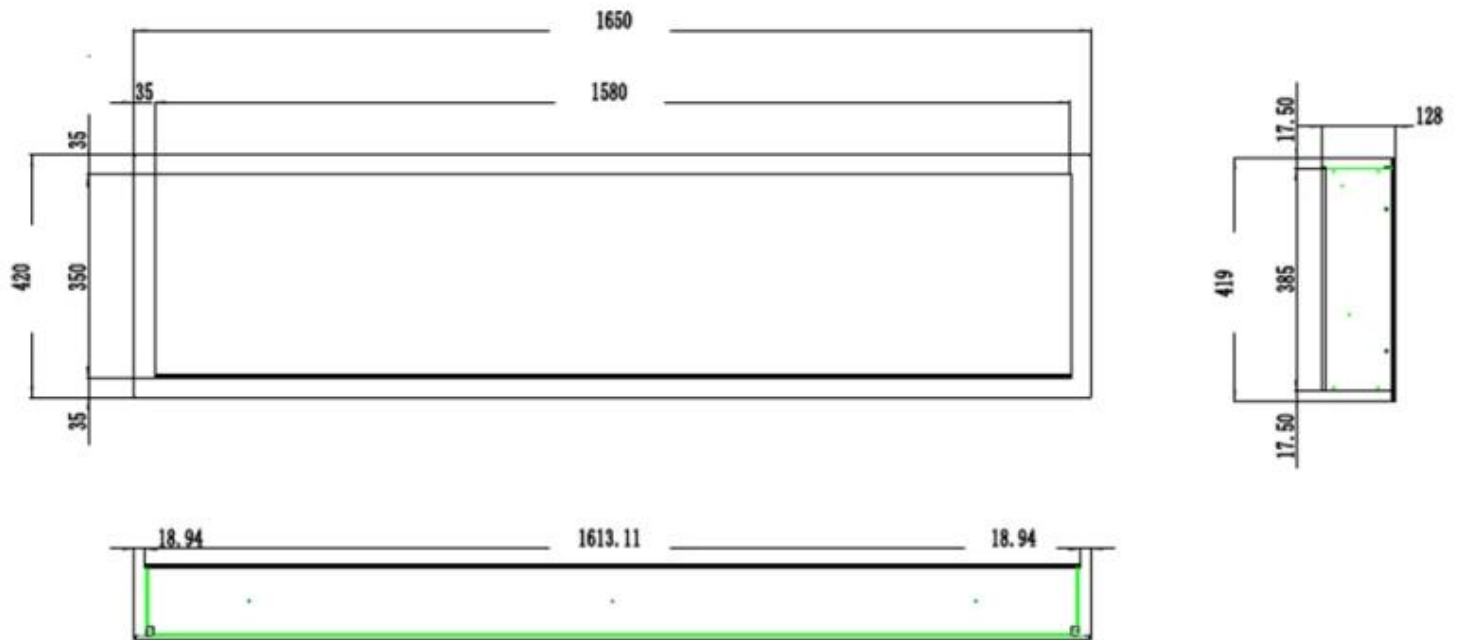

Utseende

Interiør	Svart
Materiale	Stål
Materiale	Glass
Farge	Svart
Finish	Matt
Dekorasjon	Hvite stein
Dekorasjon	Krystaller
Dekorasjon	Ved
Glass inkludert	Ja
Høyde på glass	35 cm
Glass lengde	158 cm
Glass lengde	145,4 cm
Glass lengde	120 cm
Glass lengde	107,3 cm
Glass lengde	84,5 cm
Glass lengde	175,8 cm

Type

Montering	1-sidig innebygget elektrisk peis
Montering	Vegghengt elektrisk peis
Flammesyn	Front
Sertifisering	CE

Bruk	Innendørs
Garanti	2 år

Størrelse

	12,8 cm
Lengde/bredde	182,8 cm
Lengde/bredde	165 cm
Lengde/bredde	152,4 cm
Lengde/bredde	127 cm
Lengde/bredde	114,3 cm
Lengde/bredde	91,5 cm
Høyde	42 cm
Dybde	12,8 cm
Vekt	42 kg
Vekt	38 kg
Vekt	32 kg
Vekt	26 kg
Vekt	22 kg
Vekt	18 kg

PREMIER SLIM - 152.4 CM

PREMIER SLIM - 165 CM

PREMIER SLIM - 114.3 CM

PREMIER SLIM - 91.5 CM

PREMIER SLIM - 127 CM

PREMIER SLIM - 182.8 CM