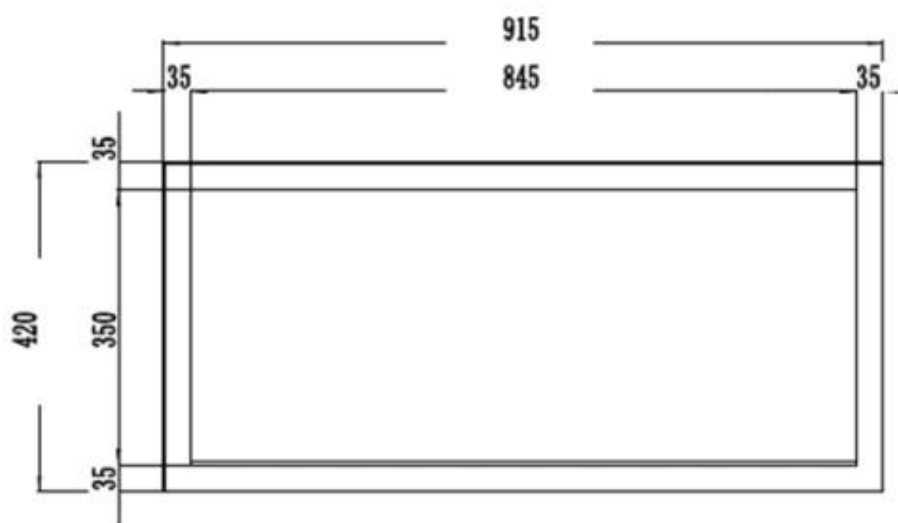

#### Mål og vekt

	12,8 cm
Lengde/bredde	165 cm
Lengde/bredde	152,4 cm
Lengde/bredde	127 cm
Lengde/bredde	114,3 cm
Lengde/bredde	91,5 cm
Lengde/bredde	182,8 cm
Høyde	42 cm
Dybde	12,8 cm
Vekt	42 kg
Vekt	38 kg
Vekt	32 kg
Vekt	26 kg
Vekt	22 kg
Vekt	18 kg

#### Materiale og utseende

Materiale	Stål
Materiale	Glass
Farge	Svart
Finish	Matt
Interiør (farge/materiale)	Svart
Flammesyn	Front
Dekorasjon	Hvite stein
Dekorasjon	Krystaller
Dekorasjon	Ved
Glass inkludert	Ja
Høyde på glass	35 cm
Glass lengde	158 cm
Glass lengde	145,4 cm
Glass lengde	120 cm
Glass lengde	107,3 cm
Glass lengde	84,5 cm
Glass lengde	175,8 cm

### Installasjonsdetaljer

Avtrekk/skorstein	Ikke påkrevd
Strømkrav	Ja
Strømkrav	220-240V

PREMIER SLIM - 152.4 CM

PREMIER SLIM - 165 CM

PREMIER SLIM - 114.3 CM

PREMIER SLIM - 91.5 CM

PREMIER SLIM - 127 CM

PREMIER SLIM - 182.8 CM