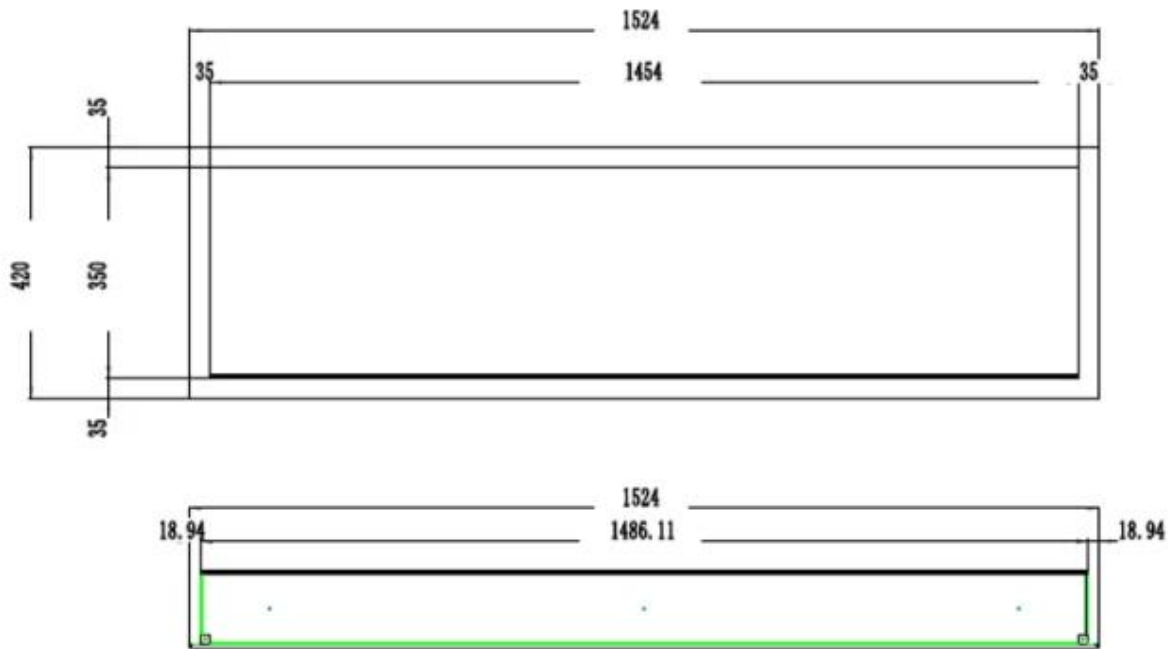

Utseende

Interiør	Svart
Materiale	Stål
Materiale	Glass
Farge	Svart
Finish	Matt
Dekorasjon	Hvite stein
Dekorasjon	Krystaller
Dekorasjon	Ved
Glass inkludert	Ja
Høyde på glass	35 cm
Glass lengde	158 cm
Glass lengde	145,4 cm
Glass lengde	120 cm
Glass lengde	107,3 cm
Glass lengde	84,5 cm
Glass lengde	175,8 cm

Type

Montering	1-sidig innebygget elektrisk peis
Montering	Vegghengt elektrisk peis
Flammesyn	Front
Sertifisering	CE

Bruk	Innendørs
Garanti	2 år

Størrelse

	12,8 cm
Lengde/bredde	182,8 cm
Lengde/bredde	165 cm
Lengde/bredde	152,4 cm
Lengde/bredde	127 cm
Lengde/bredde	114,3 cm
Lengde/bredde	91,5 cm
Høyde	42 cm
Dybde	12,8 cm
Vekt	42 kg
Vekt	38 kg
Vekt	32 kg
Vekt	26 kg
Vekt	22 kg
Vekt	18 kg

PREMIER SLIM - 152.4 CM

PREMIER SLIM - 165 CM

PREMIER SLIM - 114.3 CM

PREMIER SLIM - 91.5 CM

PREMIER SLIM - 127 CM

PREMIER SLIM - 182.8 CM