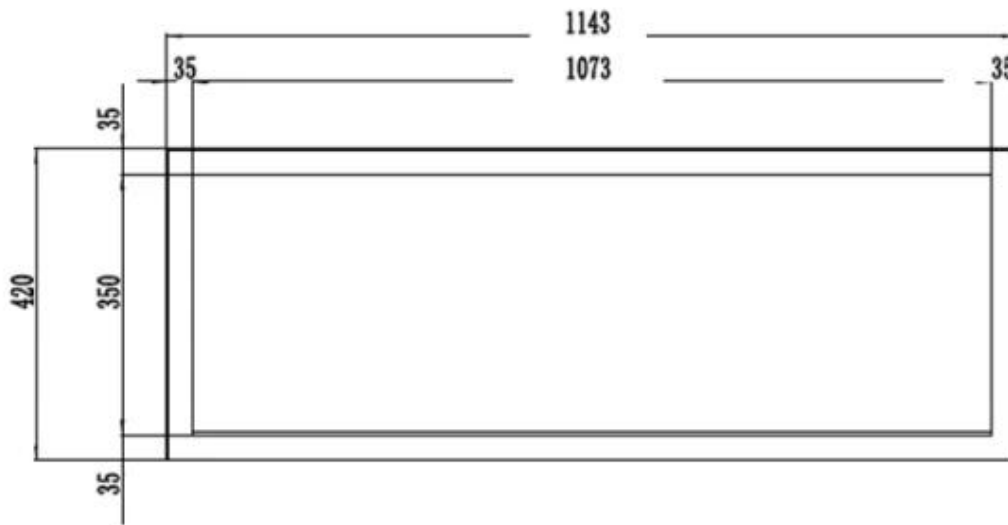

Utseende

Interiør	Svart
Materiale	Stål
Materiale	Glass
Farge	Svart
Finish	Matt
Dekorasjon	Hvite stein
Dekorasjon	Krystaller
Dekorasjon	Ved
Glass inkludert	Ja
Høyde på glass	35 cm
Glass lengde	158 cm
Glass lengde	145,4 cm
Glass lengde	120 cm
Glass lengde	107,3 cm
Glass lengde	84,5 cm
Glass lengde	175,8 cm

Type

Montering	1-sidig innebygget elektrisk peis
Montering	Vegghengt elektrisk peis
Flammesyn	Front
Sertifisering	CE

Bruk	Innendørs
Garanti	2 år

Størrelse

	12,8 cm
Lengde/bredde	182,8 cm
Lengde/bredde	165 cm
Lengde/bredde	152,4 cm
Lengde/bredde	127 cm
Lengde/bredde	114,3 cm
Lengde/bredde	91,5 cm
Høyde	42 cm
Dybde	12,8 cm
Vekt	42 kg
Vekt	38 kg
Vekt	32 kg
Vekt	26 kg
Vekt	22 kg
Vekt	18 kg

PREMIER SLIM - 152.4 CM

PREMIER SLIM - 165 CM

PREMIER SLIM - 114.3 CM

PREMIER SLIM - 91.5 CM

PREMIER SLIM - 127 CM

PREMIER SLIM - 182.8 CM