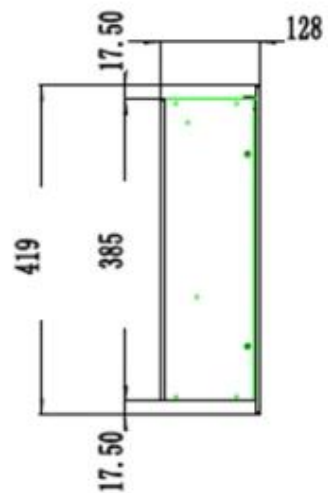

#### Mål og vekt

	12,8 cm
Lengde/bredde	165 cm
Lengde/bredde	152,4 cm
Lengde/bredde	127 cm
Lengde/bredde	114,3 cm
Lengde/bredde	91,5 cm
Lengde/bredde	182,8 cm
Høyde	42 cm
Dybde	12,8 cm
Vekt	42 kg
Vekt	38 kg
Vekt	32 kg
Vekt	26 kg
Vekt	22 kg
Vekt	18 kg

#### Materiale og utseende

Materiale	Stål
Materiale	Glass
Farge	Svart
Finish	Matt
Interiør (farge/materiale)	Svart
Flammesyn	Front
Dekorasjon	Hvite stein
Dekorasjon	Krystaller
Dekorasjon	Ved
Glass inkludert	Ja
Høyde på glass	35 cm
Glass lengde	158 cm
Glass lengde	145,4 cm
Glass lengde	120 cm
Glass lengde	107,3 cm
Glass lengde	84,5 cm
Glass lengde	175,8 cm

### Installasjonsdetaljer

Avtrekk/skorstein	Ikke påkrevd
Strømkrav	Ja
Strømkrav	220-240V

PREMIER SLIM - 152.4 CM

PREMIER SLIM - 165 CM

PREMIER SLIM - 114.3 CM

PREMIER SLIM - 91.5 CM

PREMIER SLIM - 127 CM

PREMIER SLIM - 182.8 CM