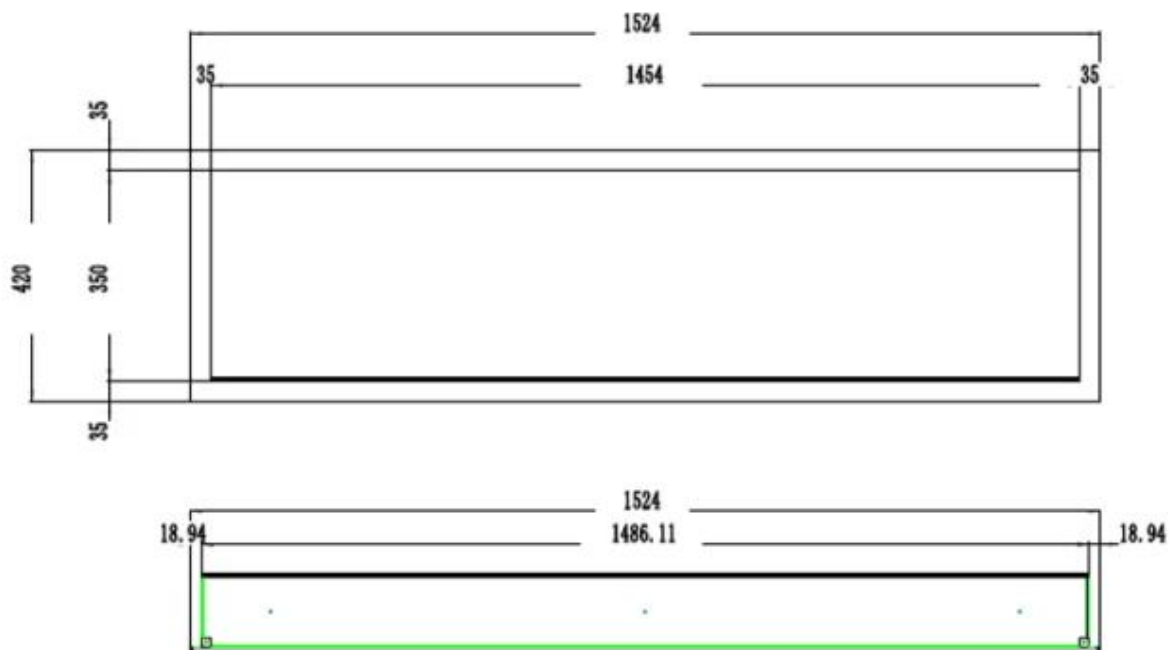

Lengde/bredde	114,3 cm
Lengde/bredde	127 cm
Lengde/bredde	152,4 cm
Lengde/bredde	165 cm
Lengde/bredde	182,8 cm
Lengde/bredde	91,5 cm
Vekt	18 kg
Vekt	22 kg
Vekt	26 kg
Vekt	32 kg
Vekt	38 kg
Vekt	42 kg

Type

Utseende

Dekorasjon	Hvite stein
Dekorasjon	Krystaller
Dekorasjon	Ved
Farge	Svart
Finish	Matt
Glass inkludert	Ja

Utseende

Glass lengde	107,3 cm
Glass lengde	120 cm
Glass lengde	145,4 cm
Glass lengde	158 cm
Glass lengde	175,8 cm
Glass lengde	84,5 cm
Høyde på glass	35 cm

Utseende

Interiør	Svart
----------	-------

Materiale	Glass
-----------	-------

Materiale	Stål
-----------	------

PREMIER SLIM - 152.4 CM

PREMIER SLIM - 165 CM

PREMIER SLIM - 114.3 CM

PREMIER SLIM - 91.5 CM

PREMIER SLIM - 127 CM

PREMIER SLIM - 182.8 CM