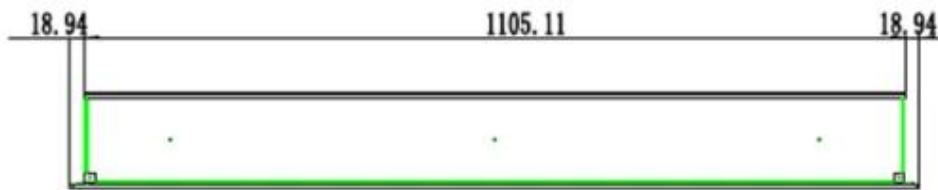

Utseende

Interiør	Svart
Materiale	Stål
Materiale	Glass
Farge	Svart
Finish	Matt
Dekorasjon	Hvite stein
Dekorasjon	Krystaller
Dekorasjon	Ved
Glass inkludert	Ja
Høyde på glass	35 cm
Glass lengde	158 cm
Glass lengde	145,4 cm
Glass lengde	120 cm
Glass lengde	107,3 cm
Glass lengde	84,5 cm
Glass lengde	175,8 cm

Type

Montering	1-sidig innebygget elektrisk peis
Montering	Vegghengt elektrisk peis
Flammesyn	Front
Sertifisering	CE

Bruk	Innendørs
Garanti	2 år

Størrelse

	12,8 cm
Lengde/bredde	182,8 cm
Lengde/bredde	165 cm
Lengde/bredde	152,4 cm
Lengde/bredde	127 cm
Lengde/bredde	114,3 cm
Lengde/bredde	91,5 cm
Høyde	42 cm
Dybde	12,8 cm
Vekt	42 kg
Vekt	38 kg
Vekt	32 kg
Vekt	26 kg
Vekt	22 kg
Vekt	18 kg

PREMIER SLIM - 152.4 CM

PREMIER SLIM - 165 CM

PREMIER SLIM - 114.3 CM

PREMIER SLIM - 91.5 CM

PREMIER SLIM - 127 CM

PREMIER SLIM - 182.8 CM