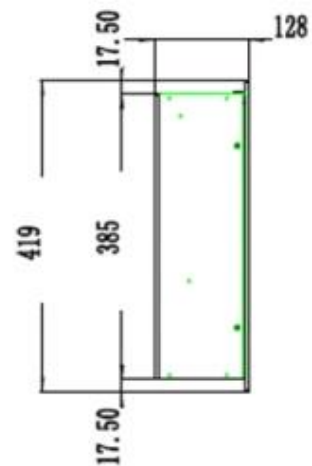

#### Mål og vekt

	12,8 cm
Lengde/bredde	165 cm
Lengde/bredde	152,4 cm
Lengde/bredde	127 cm
Lengde/bredde	114,3 cm
Lengde/bredde	91,5 cm
Lengde/bredde	182,8 cm
Høyde	42 cm
Dybde	12,8 cm
Vekt	42 kg
Vekt	38 kg
Vekt	32 kg
Vekt	26 kg
Vekt	22 kg
Vekt	18 kg

#### Materiale og utseende

Materiale	Stål
Materiale	Glass
Farge	Svart
Finish	Matt
Interiør (farge/materiale)	Svart
Flammesyn	Front
Dekorasjon	Hvite stein
Dekorasjon	Krystaller
Dekorasjon	Ved
Glass inkludert	Ja
Høyde på glass	35 cm
Glass lengde	158 cm
Glass lengde	145,4 cm
Glass lengde	120 cm
Glass lengde	107,3 cm
Glass lengde	84,5 cm
Glass lengde	175,8 cm

### Installasjonsdetaljer

Avtrekk/skorstein	Ikke påkrevd
Strømkrav	Ja
Strømkrav	220-240V

PREMIER SLIM - 152.4 CM

PREMIER SLIM - 165 CM

PREMIER SLIM - 114.3 CM

PREMIER SLIM - 91.5 CM

PREMIER SLIM - 127 CM

PREMIER SLIM - 182.8 CM