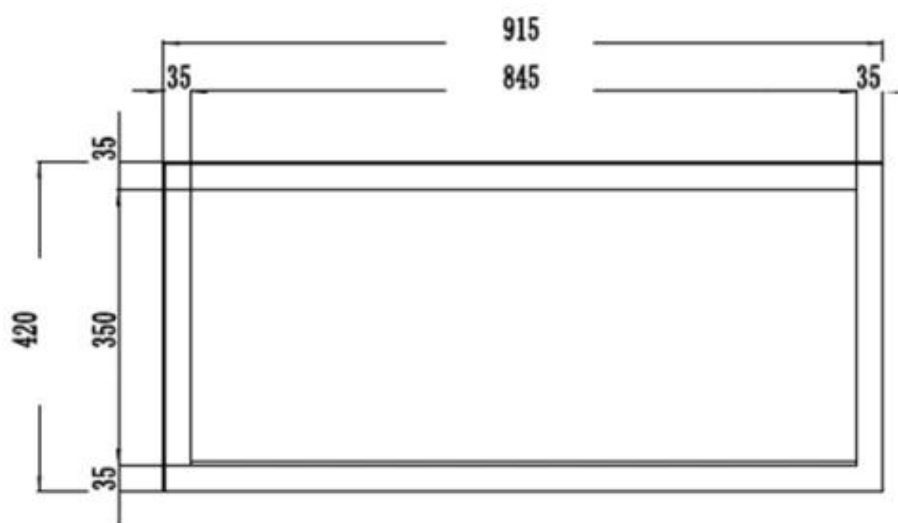

Utseende

Interiør	Svart
Materiale	Stål
Materiale	Glass
Farge	Svart
Finish	Matt
Dekorasjon	Hvite stein
Dekorasjon	Krystaller
Dekorasjon	Ved
Glass inkludert	Ja
Høyde på glass	35 cm
Glass lengde	158 cm
Glass lengde	145,4 cm
Glass lengde	120 cm
Glass lengde	107,3 cm
Glass lengde	84,5 cm
Glass lengde	175,8 cm

Type

Montering	1-sidig innebygget elektrisk peis
Montering	Vegghengt elektrisk peis
Flammesyn	Front
Sertifisering	CE

Bruk	Innendørs
Garanti	2 år

Størrelse

	12,8 cm
Lengde/bredde	182,8 cm
Lengde/bredde	165 cm
Lengde/bredde	152,4 cm
Lengde/bredde	127 cm
Lengde/bredde	114,3 cm
Lengde/bredde	91,5 cm
Høyde	42 cm
Dybde	12,8 cm
Vekt	42 kg
Vekt	38 kg
Vekt	32 kg
Vekt	26 kg
Vekt	22 kg
Vekt	18 kg

PREMIER SLIM - 152.4 CM

PREMIER SLIM - 165 CM

PREMIER SLIM - 114.3 CM

PREMIER SLIM - 91.5 CM

PREMIER SLIM - 127 CM

PREMIER SLIM - 182.8 CM