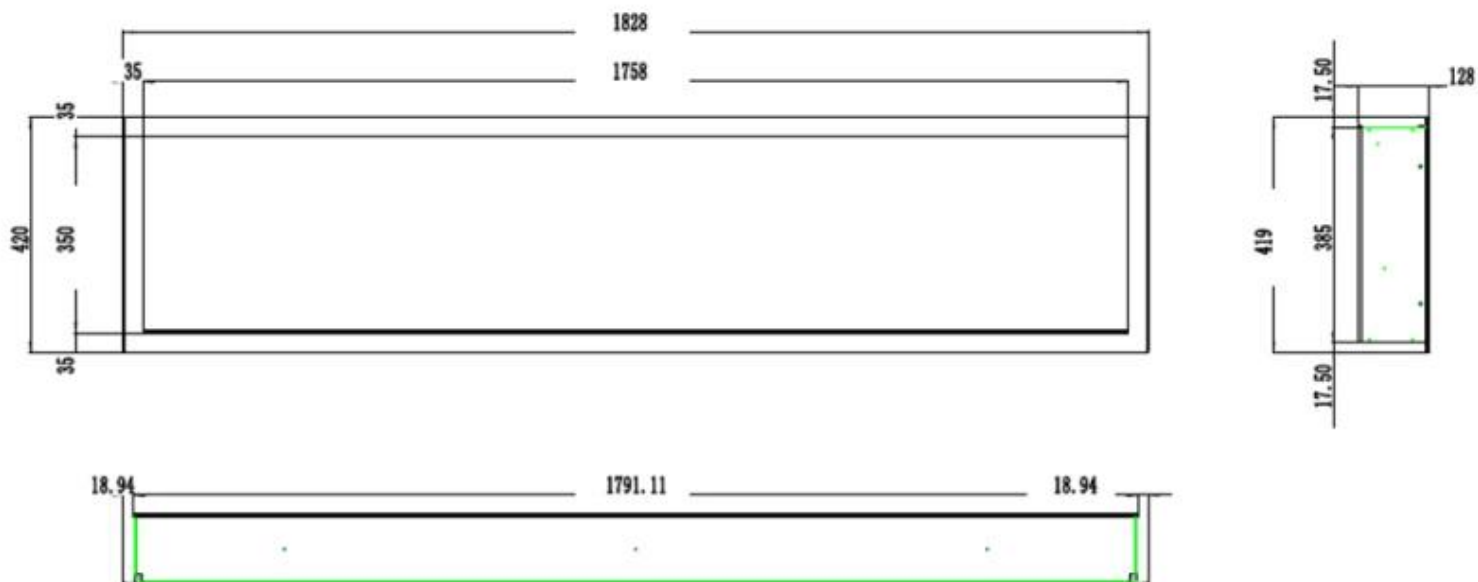

Utseende

Interiør	Svart
Materiale	Stål
Materiale	Glass
Farge	Svart
Finish	Matt
Dekorasjon	Hvite stein
Dekorasjon	Krystaller
Dekorasjon	Ved
Glass inkludert	Ja
Høyde på glass	35 cm
Glass lengde	158 cm
Glass lengde	145,4 cm
Glass lengde	120 cm
Glass lengde	107,3 cm
Glass lengde	84,5 cm
Glass lengde	175,8 cm

Type

Montering	1-sidig innebygget elektrisk peis
Montering	Vegghengt elektrisk peis
Flammesyn	Front
Sertifisering	CE

Bruk	Innendørs
Garanti	2 år

Størrelse

	12,8 cm
Lengde/bredde	182,8 cm
Lengde/bredde	165 cm
Lengde/bredde	152,4 cm
Lengde/bredde	127 cm
Lengde/bredde	114,3 cm
Lengde/bredde	91,5 cm
Høyde	42 cm
Dybde	12,8 cm
Vekt	42 kg
Vekt	38 kg
Vekt	32 kg
Vekt	26 kg
Vekt	22 kg
Vekt	18 kg

PREMIER SLIM - 152.4 CM

PREMIER SLIM - 165 CM

PREMIER SLIM - 114.3 CM

PREMIER SLIM - 91.5 CM

PREMIER SLIM - 127 CM

PREMIER SLIM - 182.8 CM