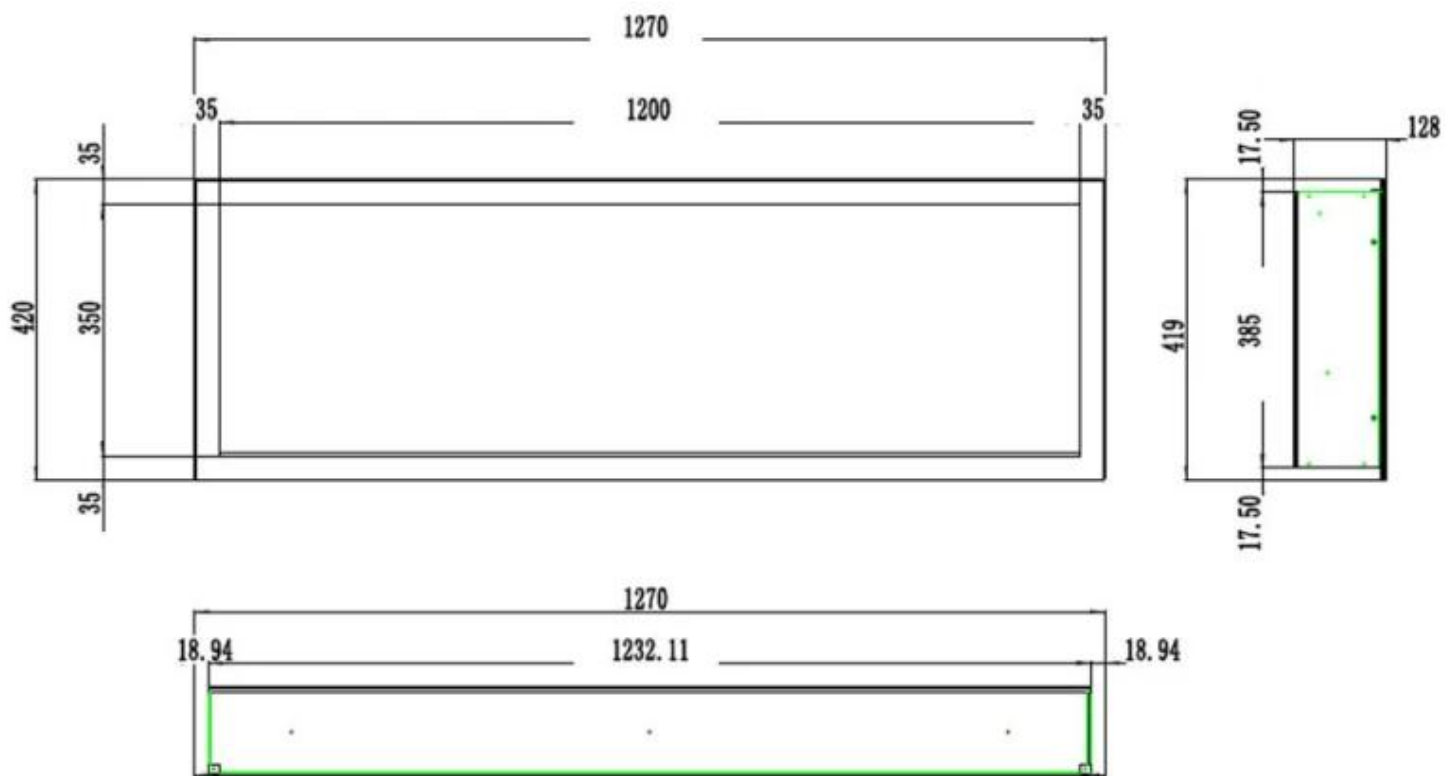

Utseende

Interiør	Svart
Materiale	Stål
Materiale	Glass
Farge	Svart
Finish	Matt
Dekorasjon	Hvite stein
Dekorasjon	Krystaller
Dekorasjon	Ved
Glass inkludert	Ja
Høyde på glass	35 cm
Glass lengde	158 cm
Glass lengde	145,4 cm
Glass lengde	120 cm
Glass lengde	107,3 cm
Glass lengde	84,5 cm
Glass lengde	175,8 cm

Type

Montering	1-sidig innebygget elektrisk peis
Montering	Vegghengt elektrisk peis
Flammesyn	Front
Sertifisering	CE

Bruk	Innendørs
Garanti	2 år

Størrelse

	12,8 cm
Lengde/bredde	182,8 cm
Lengde/bredde	165 cm
Lengde/bredde	152,4 cm
Lengde/bredde	127 cm
Lengde/bredde	114,3 cm
Lengde/bredde	91,5 cm
Høyde	42 cm
Dybde	12,8 cm
Vekt	42 kg
Vekt	38 kg
Vekt	32 kg
Vekt	26 kg
Vekt	22 kg
Vekt	18 kg

PREMIER SLIM - 152.4 CM

PREMIER SLIM - 165 CM

PREMIER SLIM - 114.3 CM

PREMIER SLIM - 91.5 CM

PREMIER SLIM - 127 CM

PREMIER SLIM - 182.8 CM